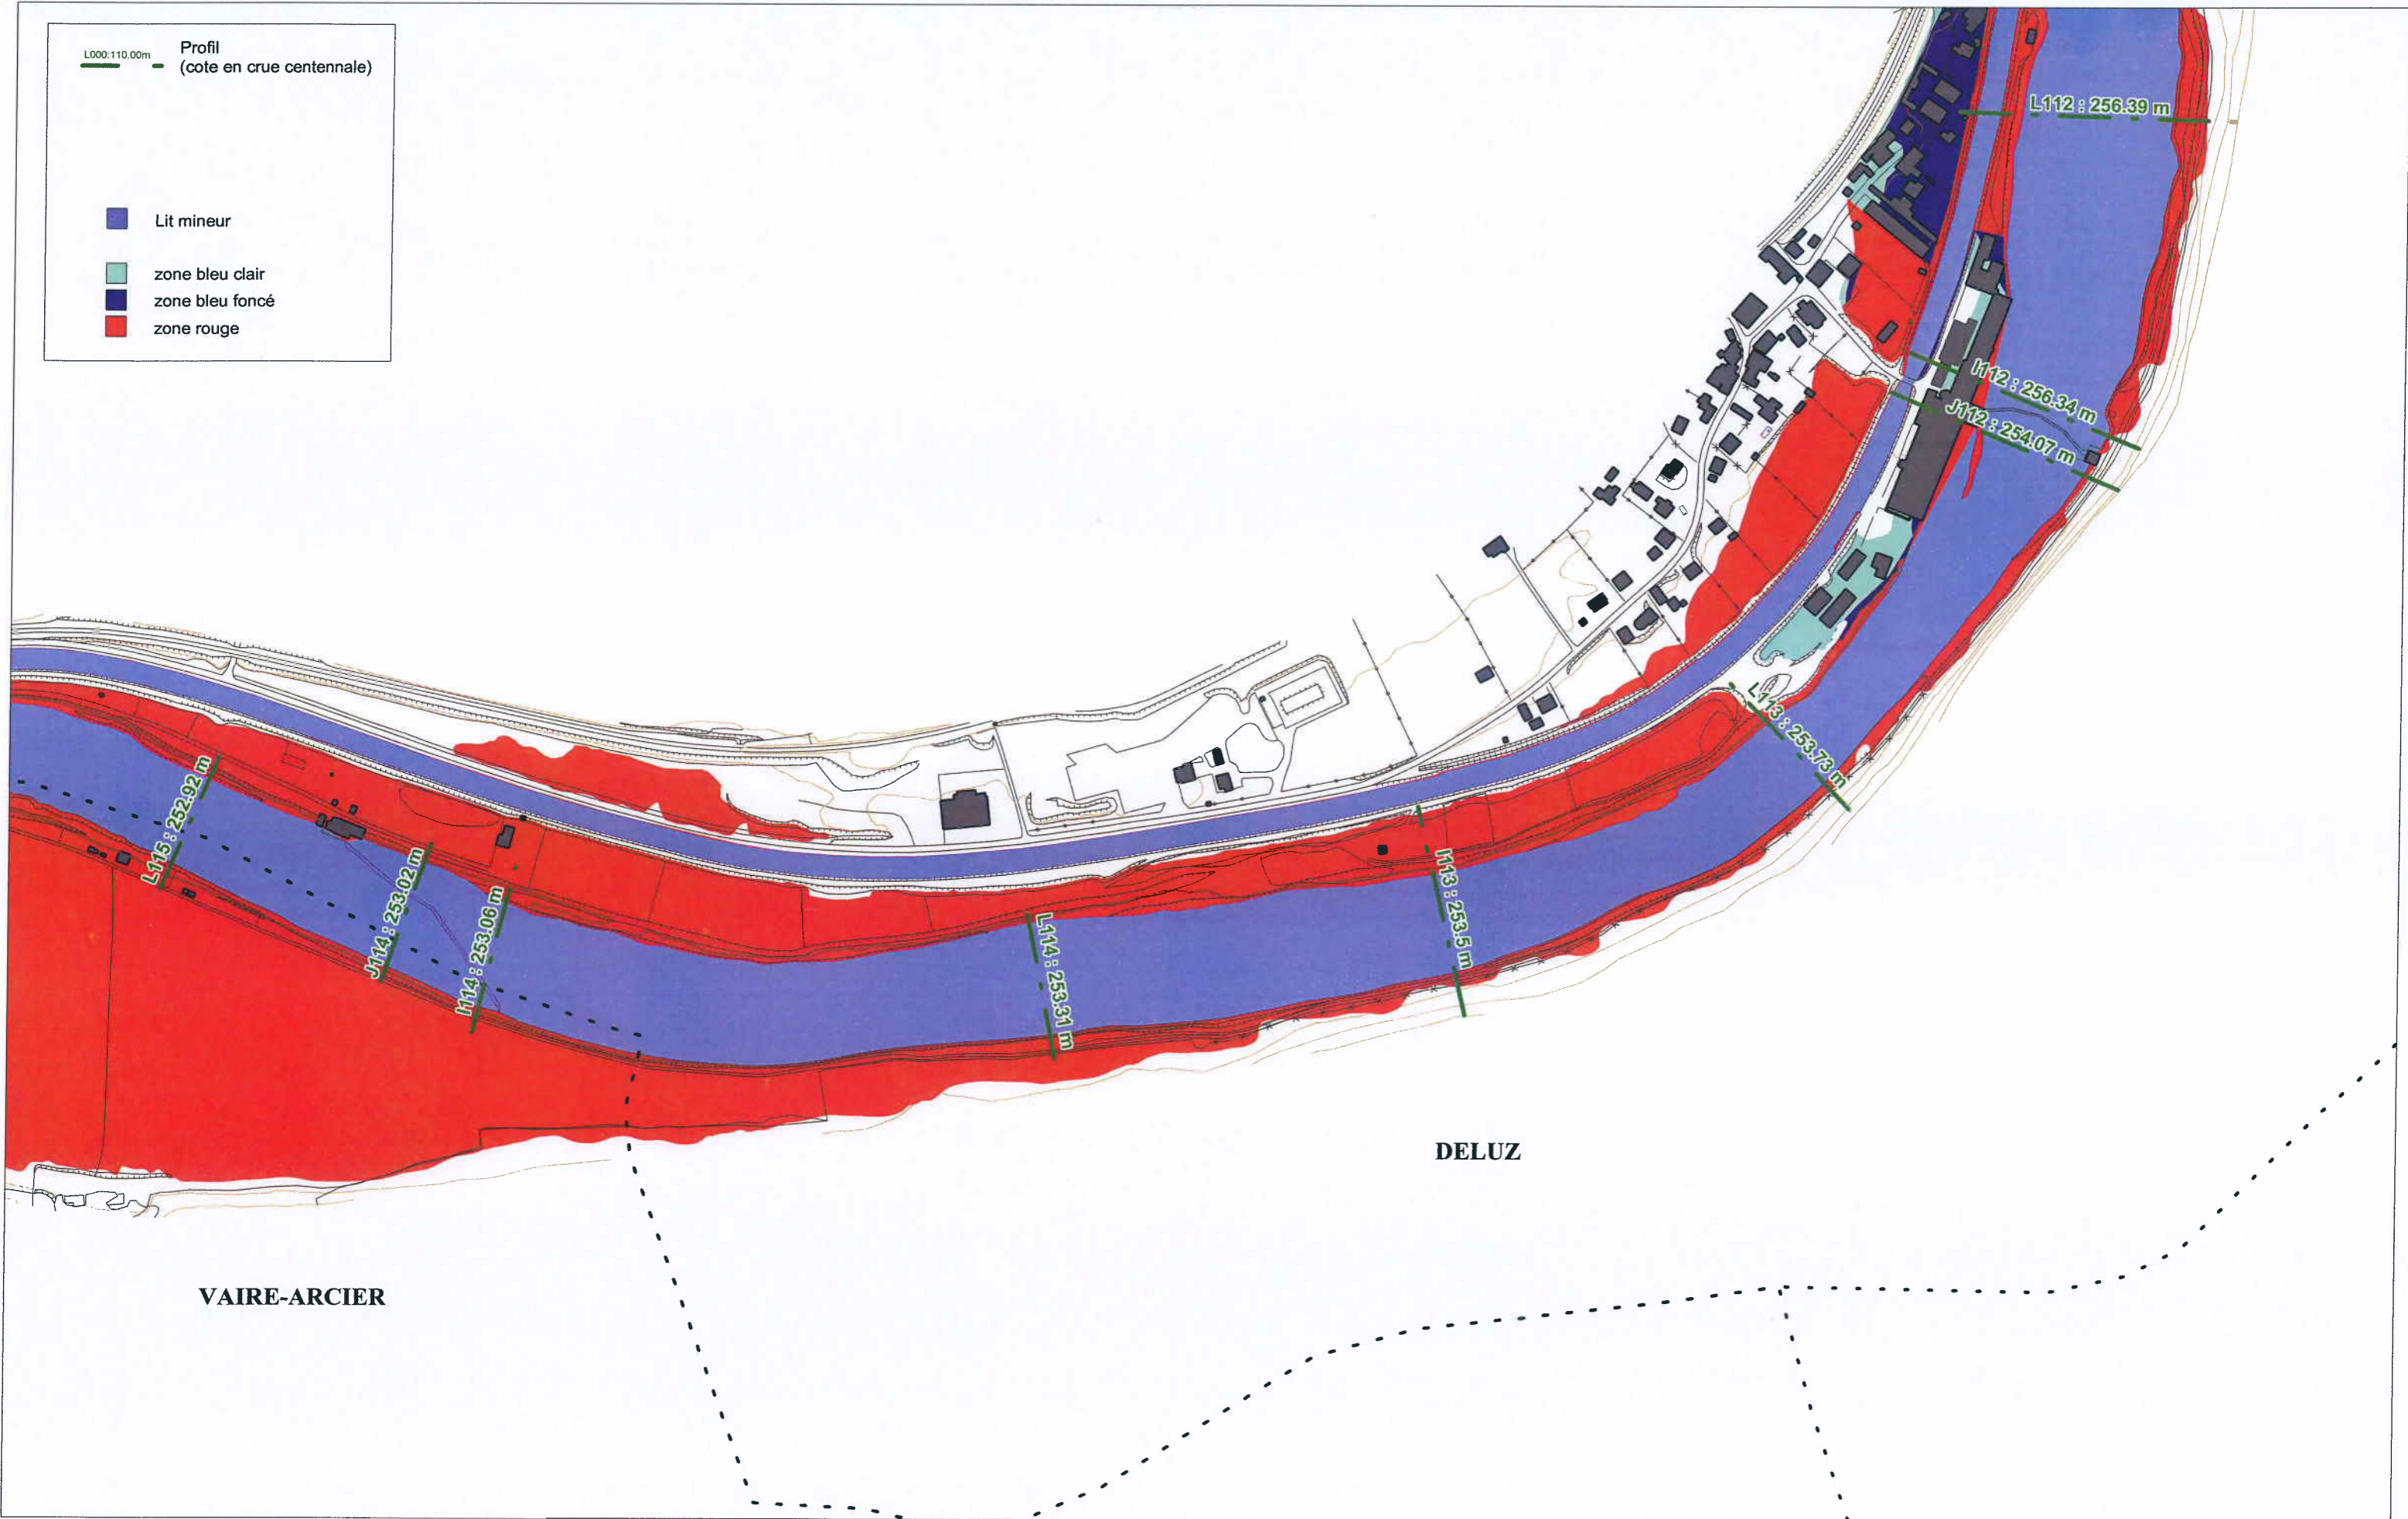

L000:110.00m Profil
(cote en crue centennale)

- Lit mineur
- zone bleu clair
- zone bleu foncé
- zone rouge

VAIRE-ARCIER

DELUZ

PLAN DE PREVENTION DES RISQUES INONDATION DU DOUBS CENTRAL

CARTE REGLEMENTAIRE

MARS 2008

Planche 37