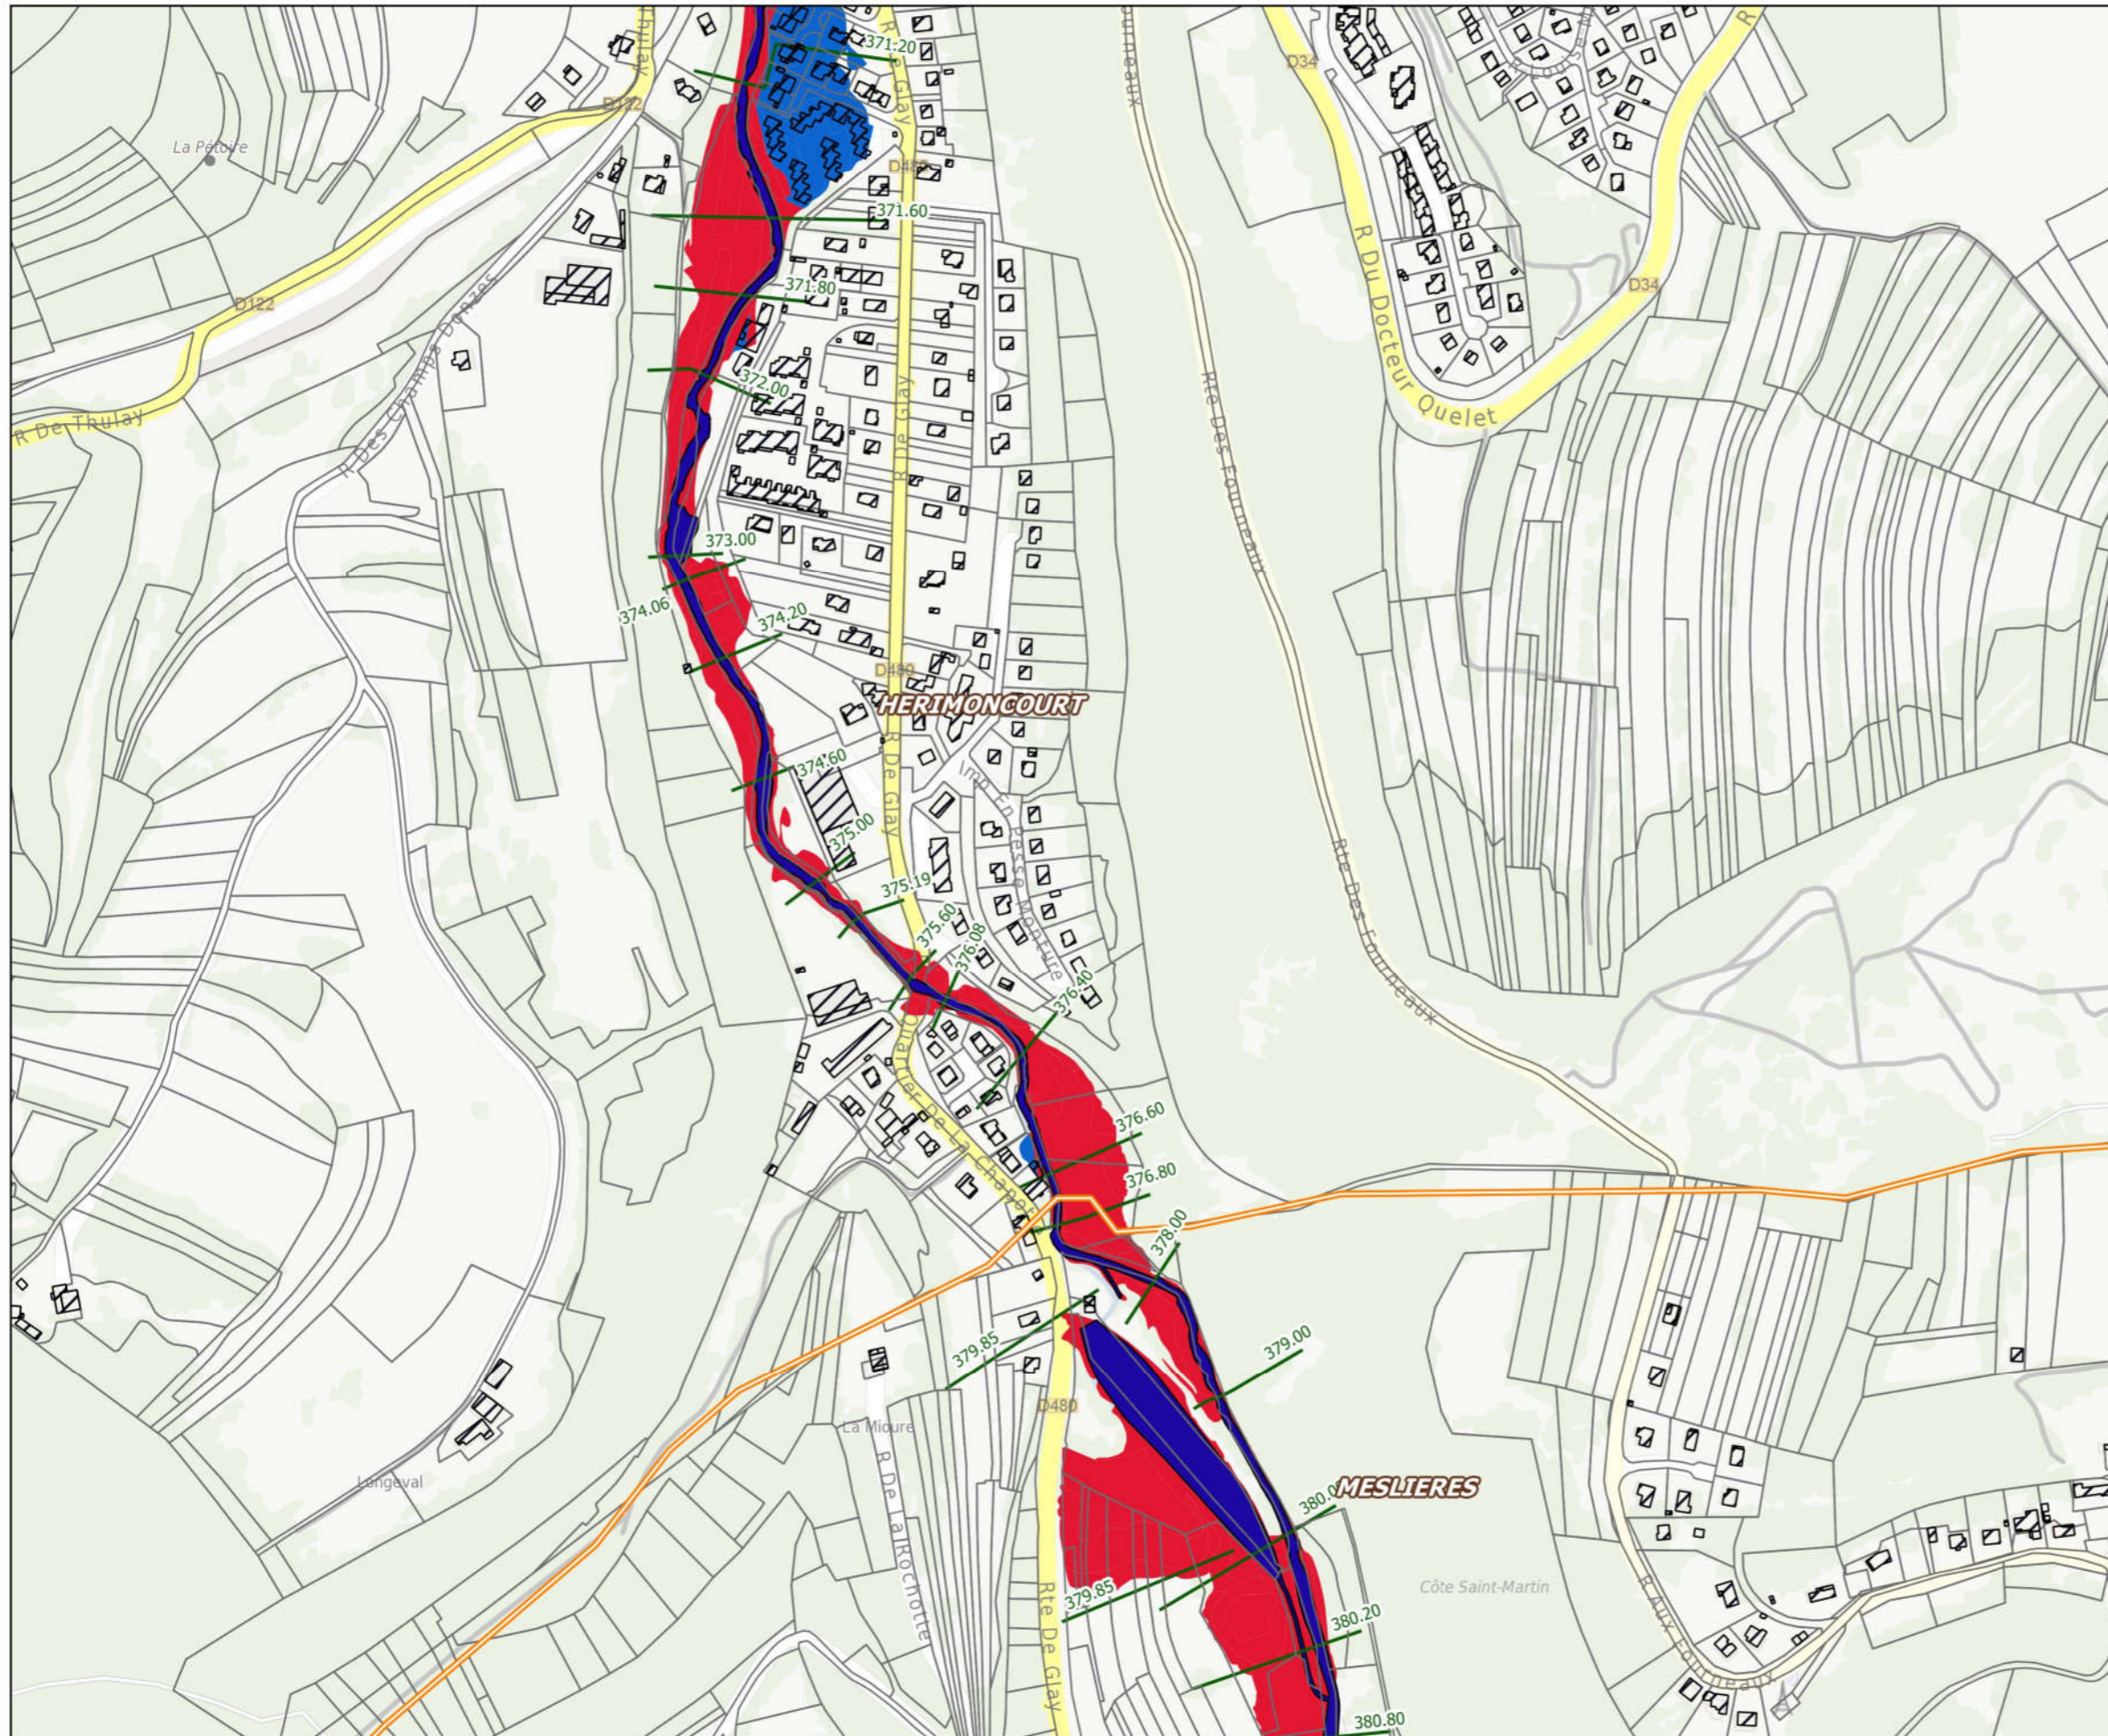

Liberté • Égalité • Fraternité
RÉPUBLIQUE FRANÇAISE

PRÉFET DU DOUBS

Plan de Prévention des Risques d'inondation du Gland

Planche n°03

ZONAGE REGLEMENTAIRE

échelle : 1 / 5000ème

Légende

- lit mineur
- bâti
- parcellaire
- Profils de référence

zonage réglementaire PPRi du Gland

- BLEUE
- ROUGE

Pour information :
zonage réglementaire (PPri Doubs - Allian)

- Zone bleu clair
- Zone bleu foncé
- Zone rouge

DDT du Doubs / ERNF / UPRNT
IGN BD Parcellaire - BD TOPO
Date : 14/09/2018