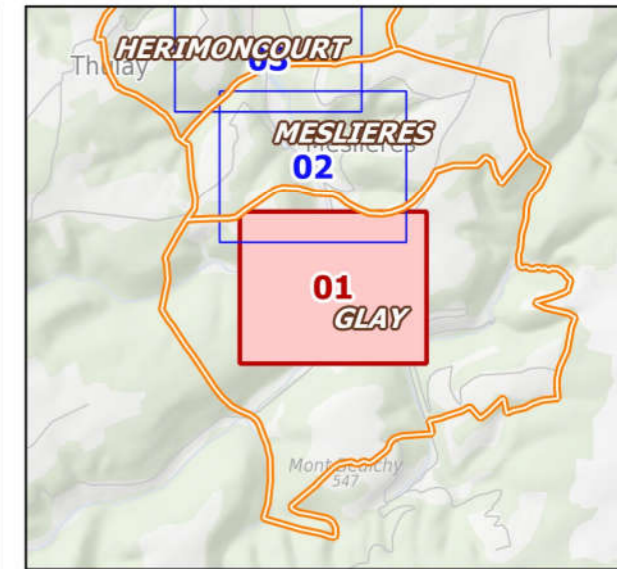

Liberté • Égalité • Fraternité
RÉPUBLIQUE FRANÇAISE

PRÉFET DU DOUBS

Plan de Prévention des Risques d'inondation du Gland

Planche n°01

ZONAGE REGLEMENTAIRE

échelle : 1 / 5000ème

Légende

- lit mineur
- bâti
- parcellaire
- Profils de référence