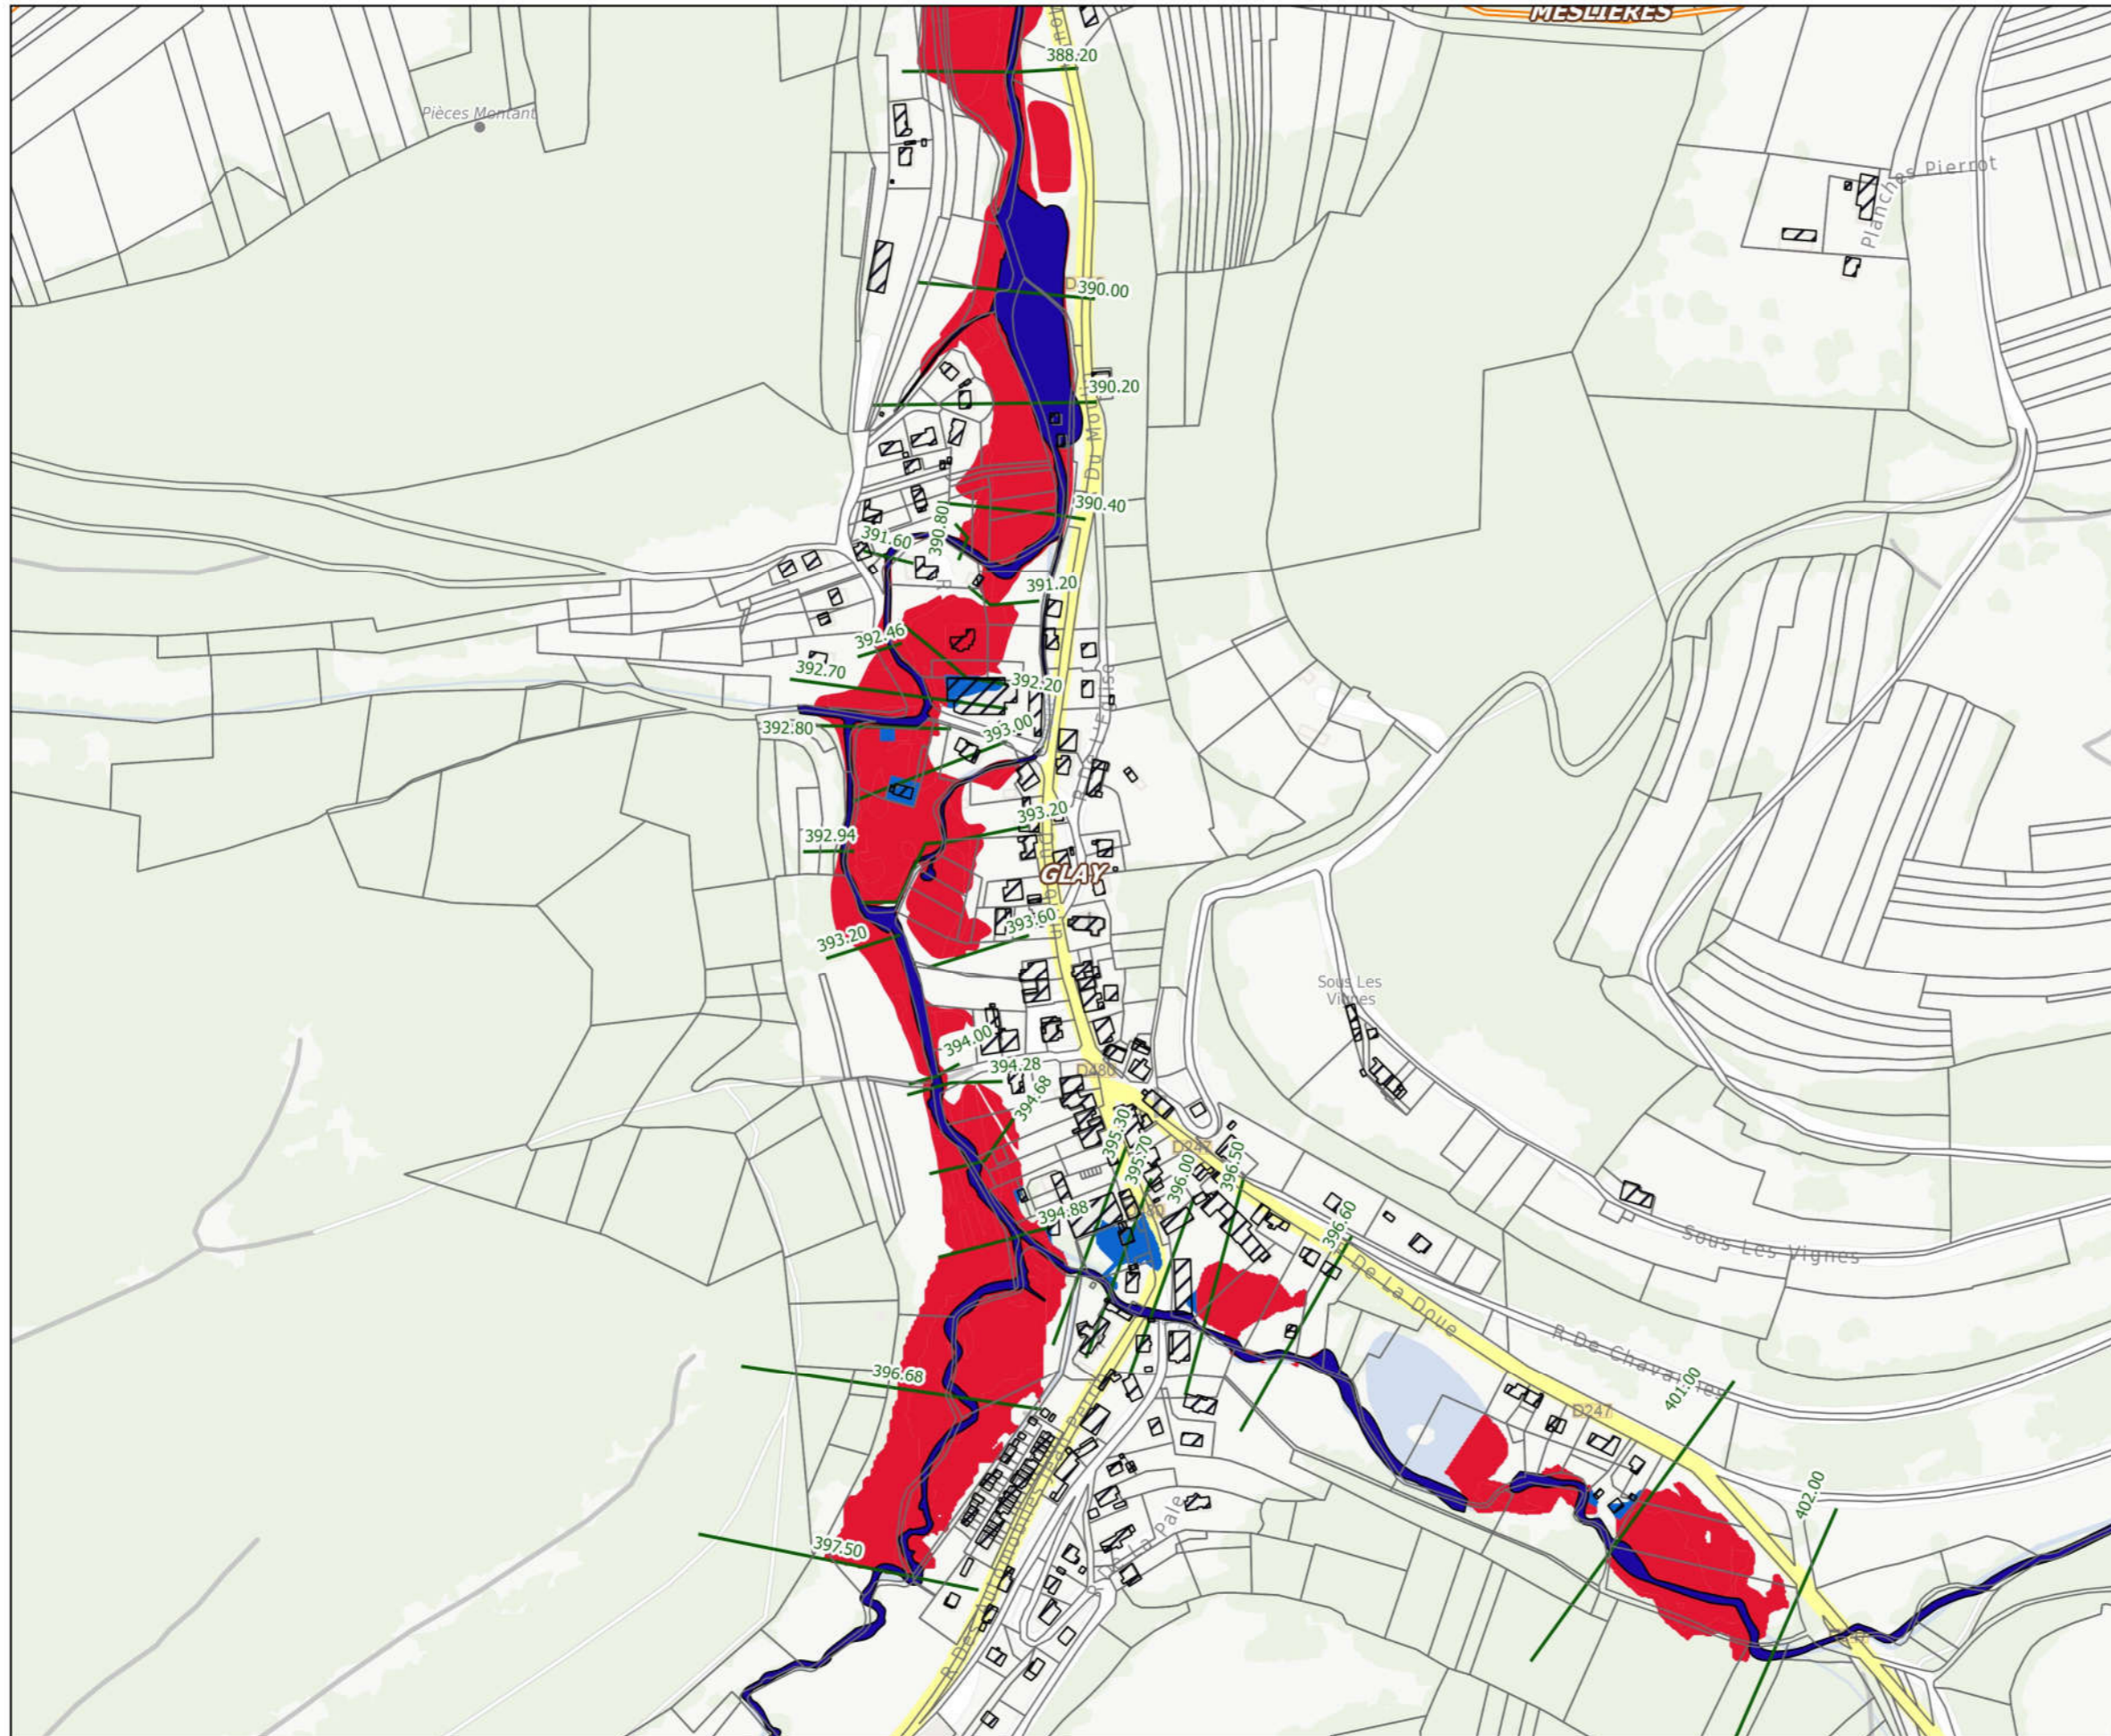

Liberté • Égalité • Fraternité
RÉPUBLIQUE FRANÇAISE

PRÉFET DU DOUBS

Plan de Prévention des Risques d'inondation du Gland

Planche n°01

ZONAGE REGLEMENTAIRE

échelle : 1 / 5000ème

Légende

- lit mineur
- bâti
- parcellaire
- Profils de référence

zonage réglementaire PPRi du Gland

- BLEUE
- ROUGE

Pour information :
zonage réglementaire (PPri Doubs - Allian)

- Zone bleu clair
- Zone bleu foncé
- Zone rouge

DDT du Doubs / ERNF / UPRNT
IGN BD Parcellaire - BD TOPO
Date : 14/09/2018