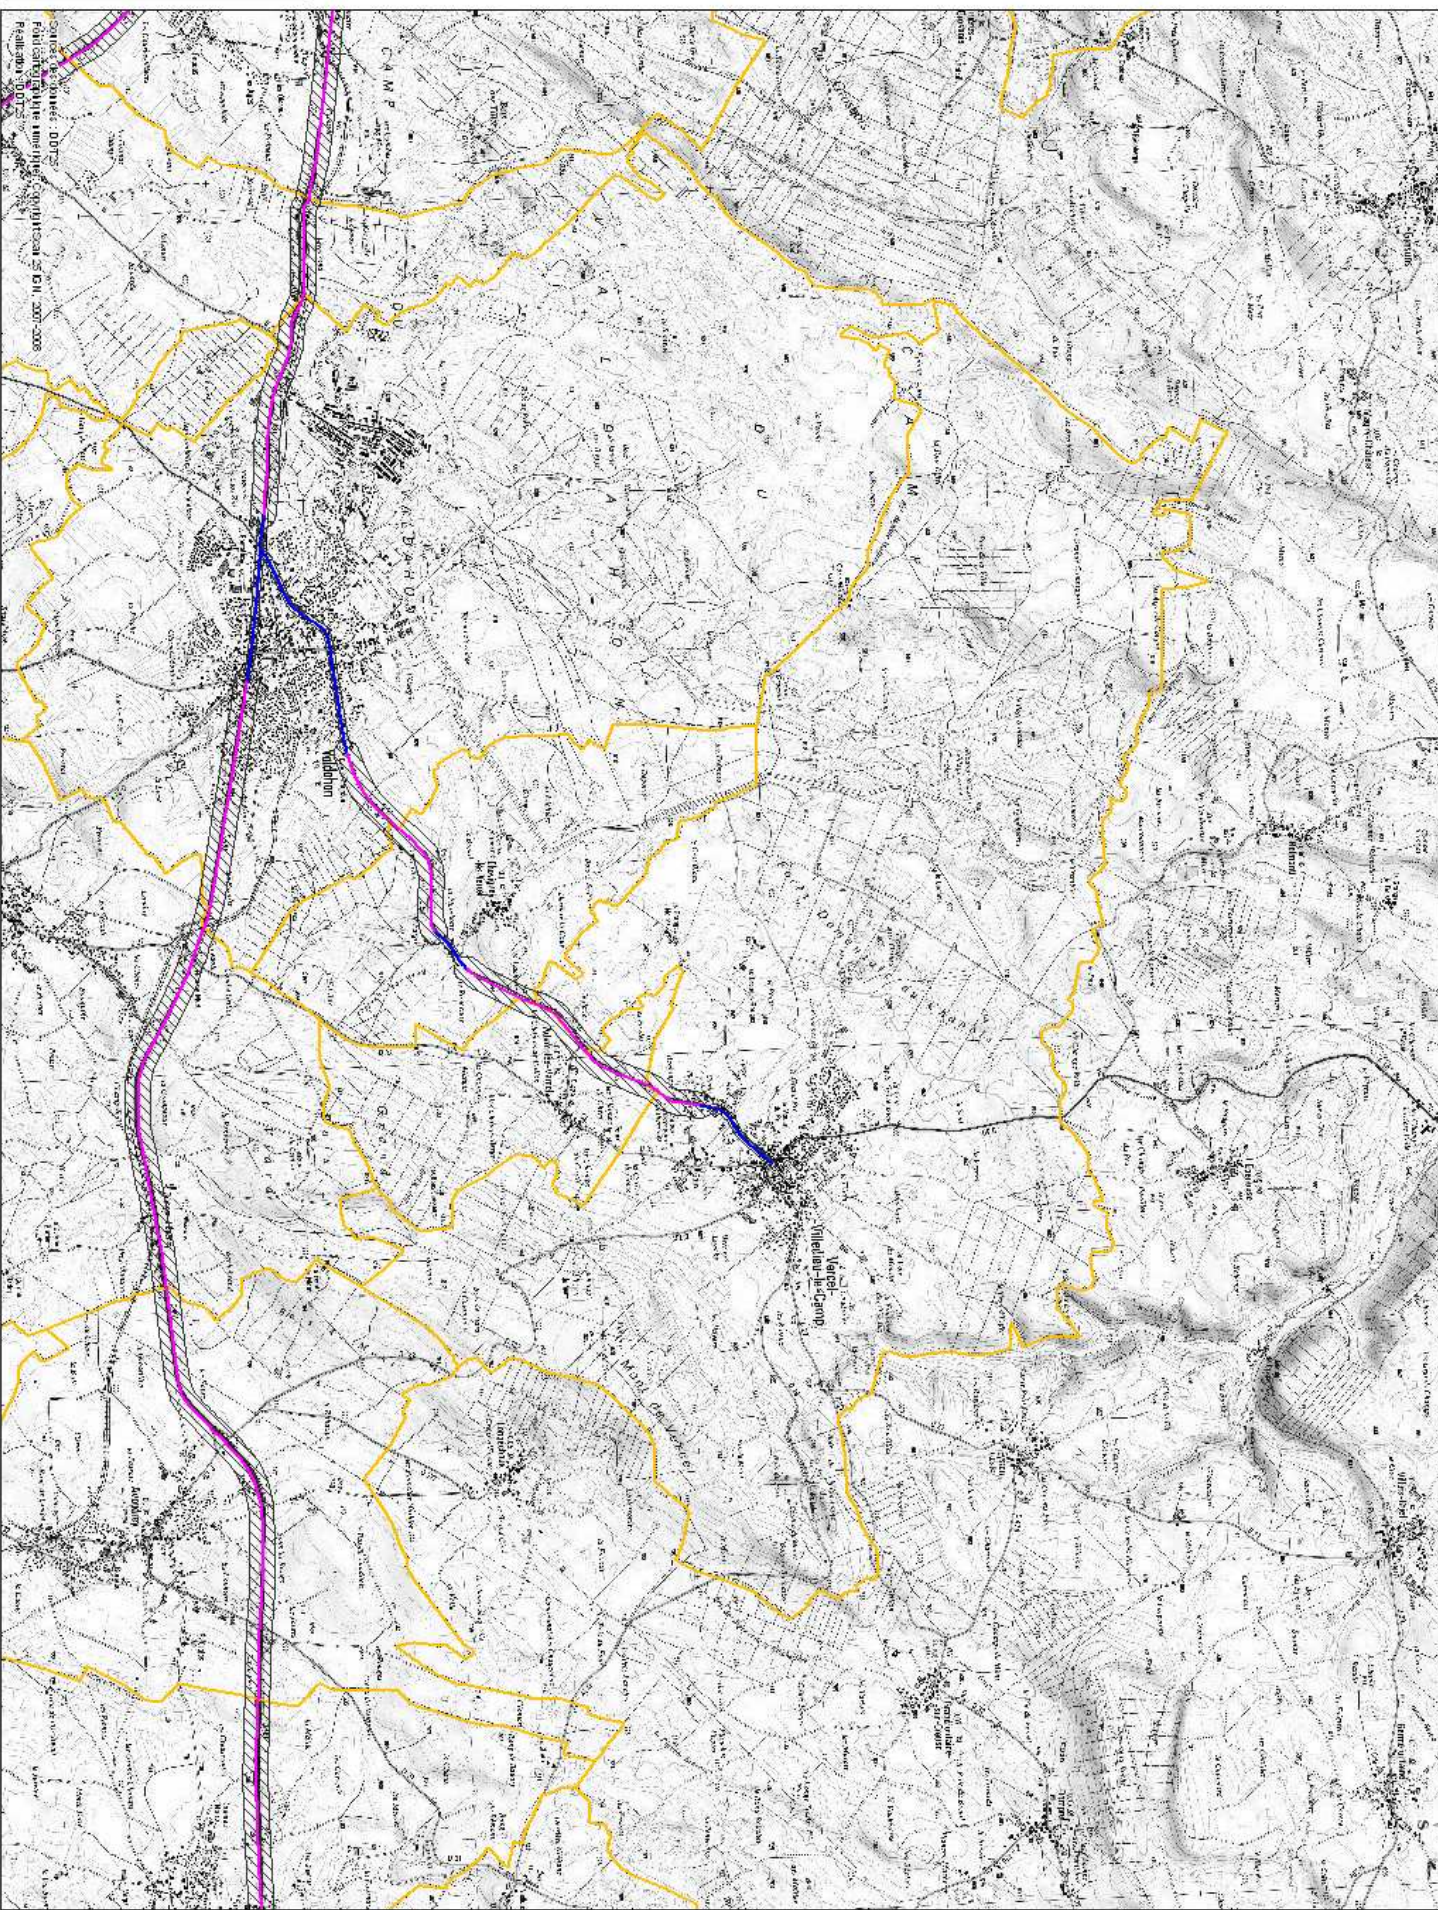

Classement sonore des infrastructures de transports terrestres
Département du DOUBS - commune de : Vercel - Villedieu - le - Camp

Classement sonore
 - - - - - Projet
 ———— Catégorie 1
 ———— Catégorie 2
 ———— Catégorie 3
 ———— Catégorie 4
 ———— Catégorie 5

[Hatched Box] Emprise sonore
 [Yellow Box] Limite communale

Source : IGN, DDT, DDT
 Planisphère interactive, 25/01/2007, 2008
 Planisphère DDT