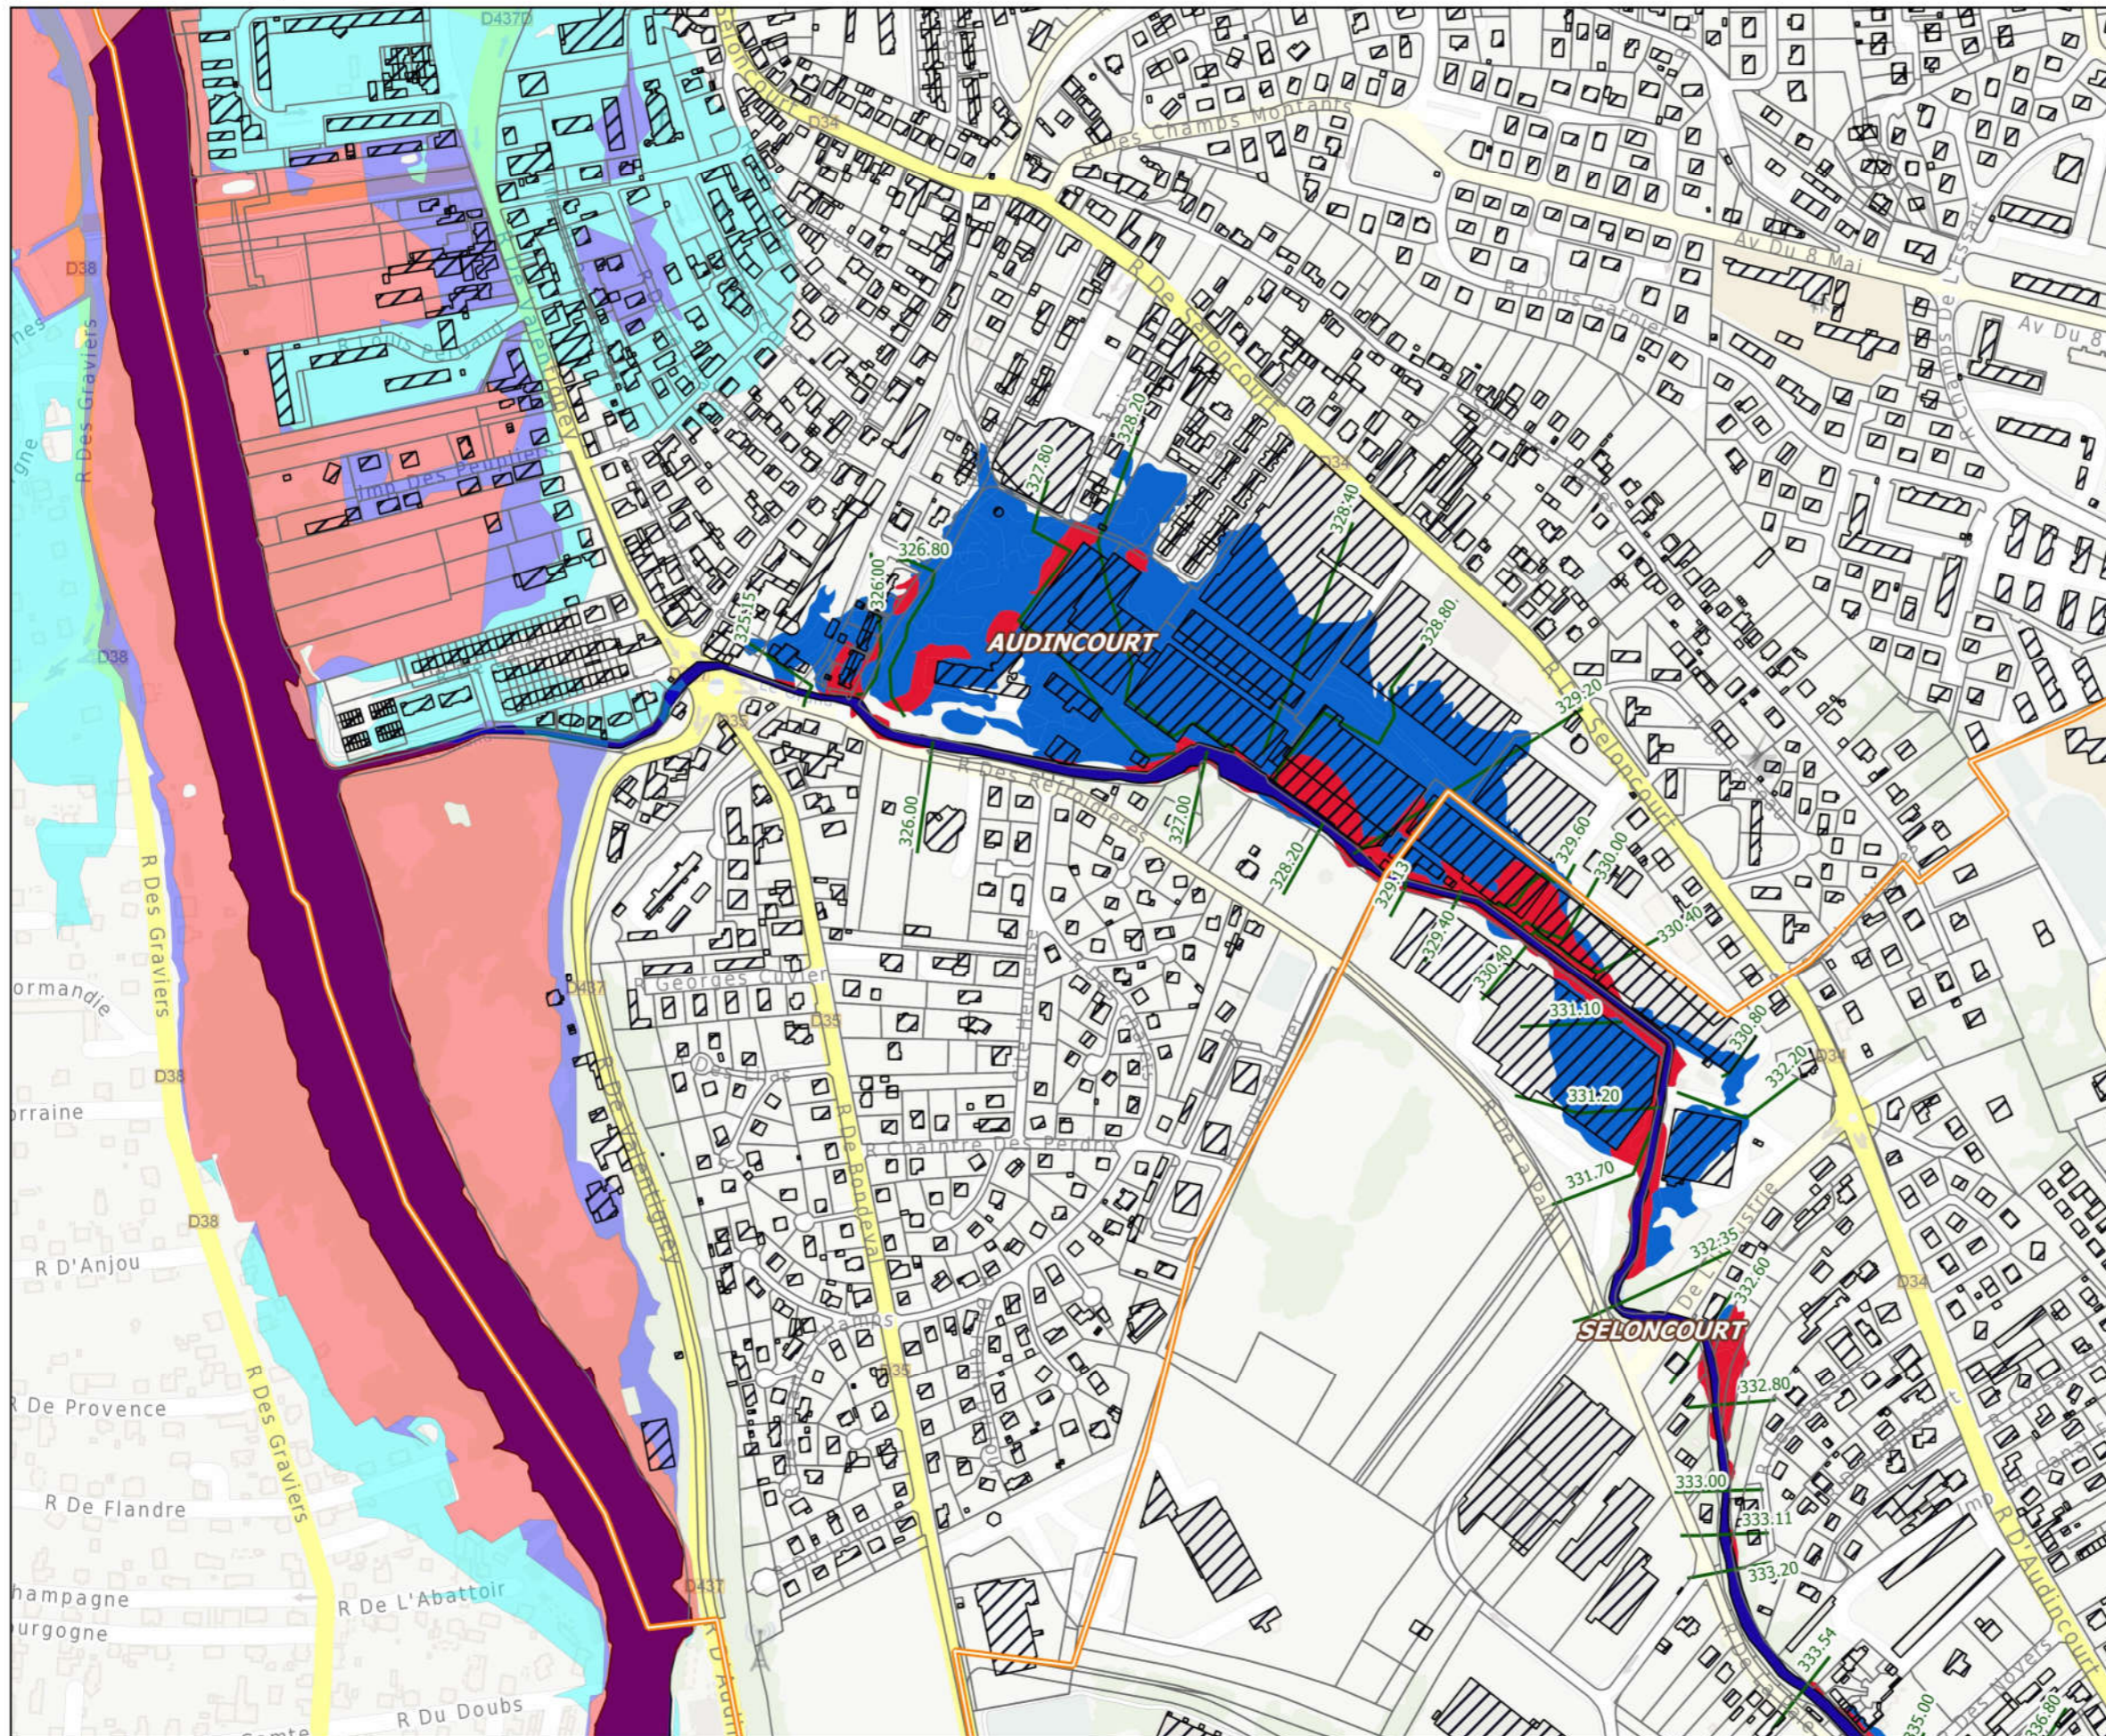

Liberté • Égalité • Fraternité
RÉPUBLIQUE FRANÇAISE

PRÉFET DU DOUBS

Plan de Prévention des Risques d'inondation du Gland

Planche n°08

ZONAGE REGLEMENTAIRE

échelle : 1 / 5000ème

Légende

lit mineur

bâti

parcellaire

Profils de référence

zonage réglementaire PPRi du Gland

BLEUE

ROUGE

Pour information :
zonage réglementaire (PPRi Doubs - Allian)

Zone bleu clair

Zone bleu foncé

Zone rouge

DDT du Doubs / ERNF / UPRNT
IGN BD Parcellaire - BD TOPO
Date : 14/09/2018