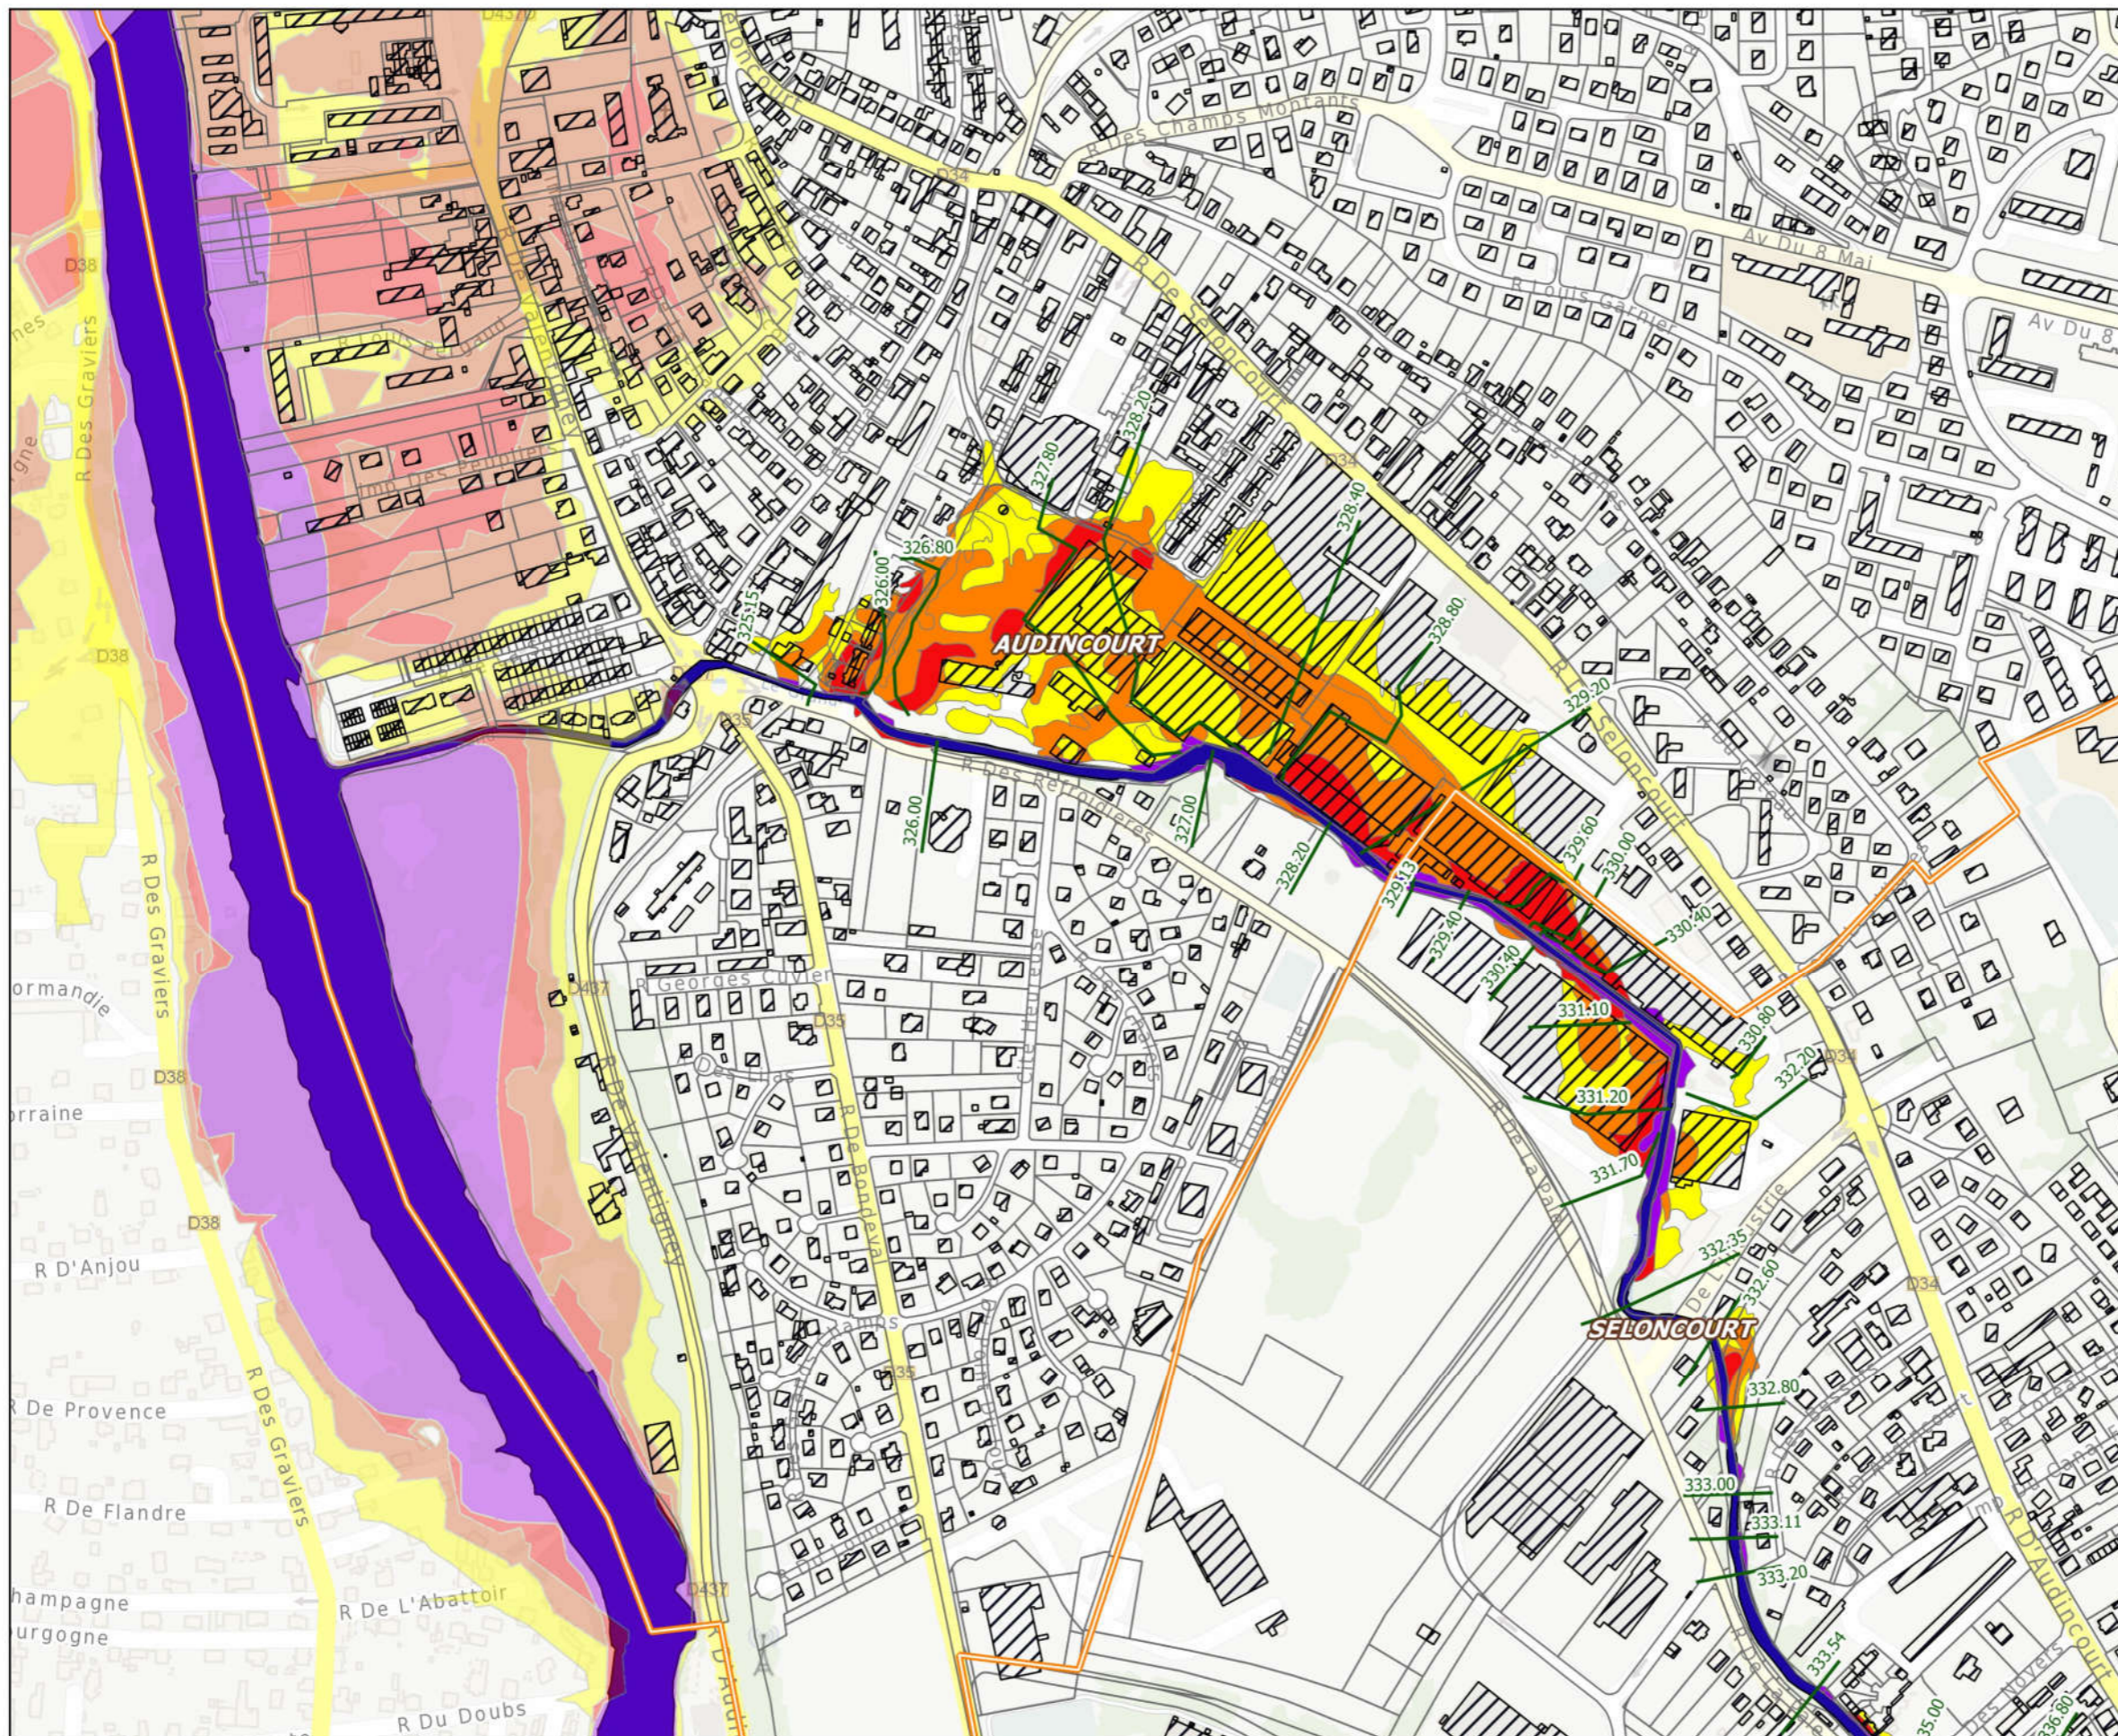

Liberté • Égalité • Fraternité
RÉPUBLIQUE FRANÇAISE

PRÉFET DU DOUBS

Plan de Prévention des Risques d'inondation du Gland

Planche n°08

ALEAS

échelle : 1 / 5000ème

Légende

- lit mineur
- bâti
- parcellaire
- profils de référence

Aléas PPRI du Gland
(Q100 sans aménagements PMA)

- Aléa faible
- Aléa moyen
- Aléa fort
- Aléa très fort

Pour information : aléas (PPRI Doubs - Allian)

- Aléa faible
- Aléa moyen
- Aléa fort
- Aléa très fort

DDT du Doubs / ERNF / UPRNT
IGN BD Parcellaire - BD TOPO - Plan
Date : 10/09/2018