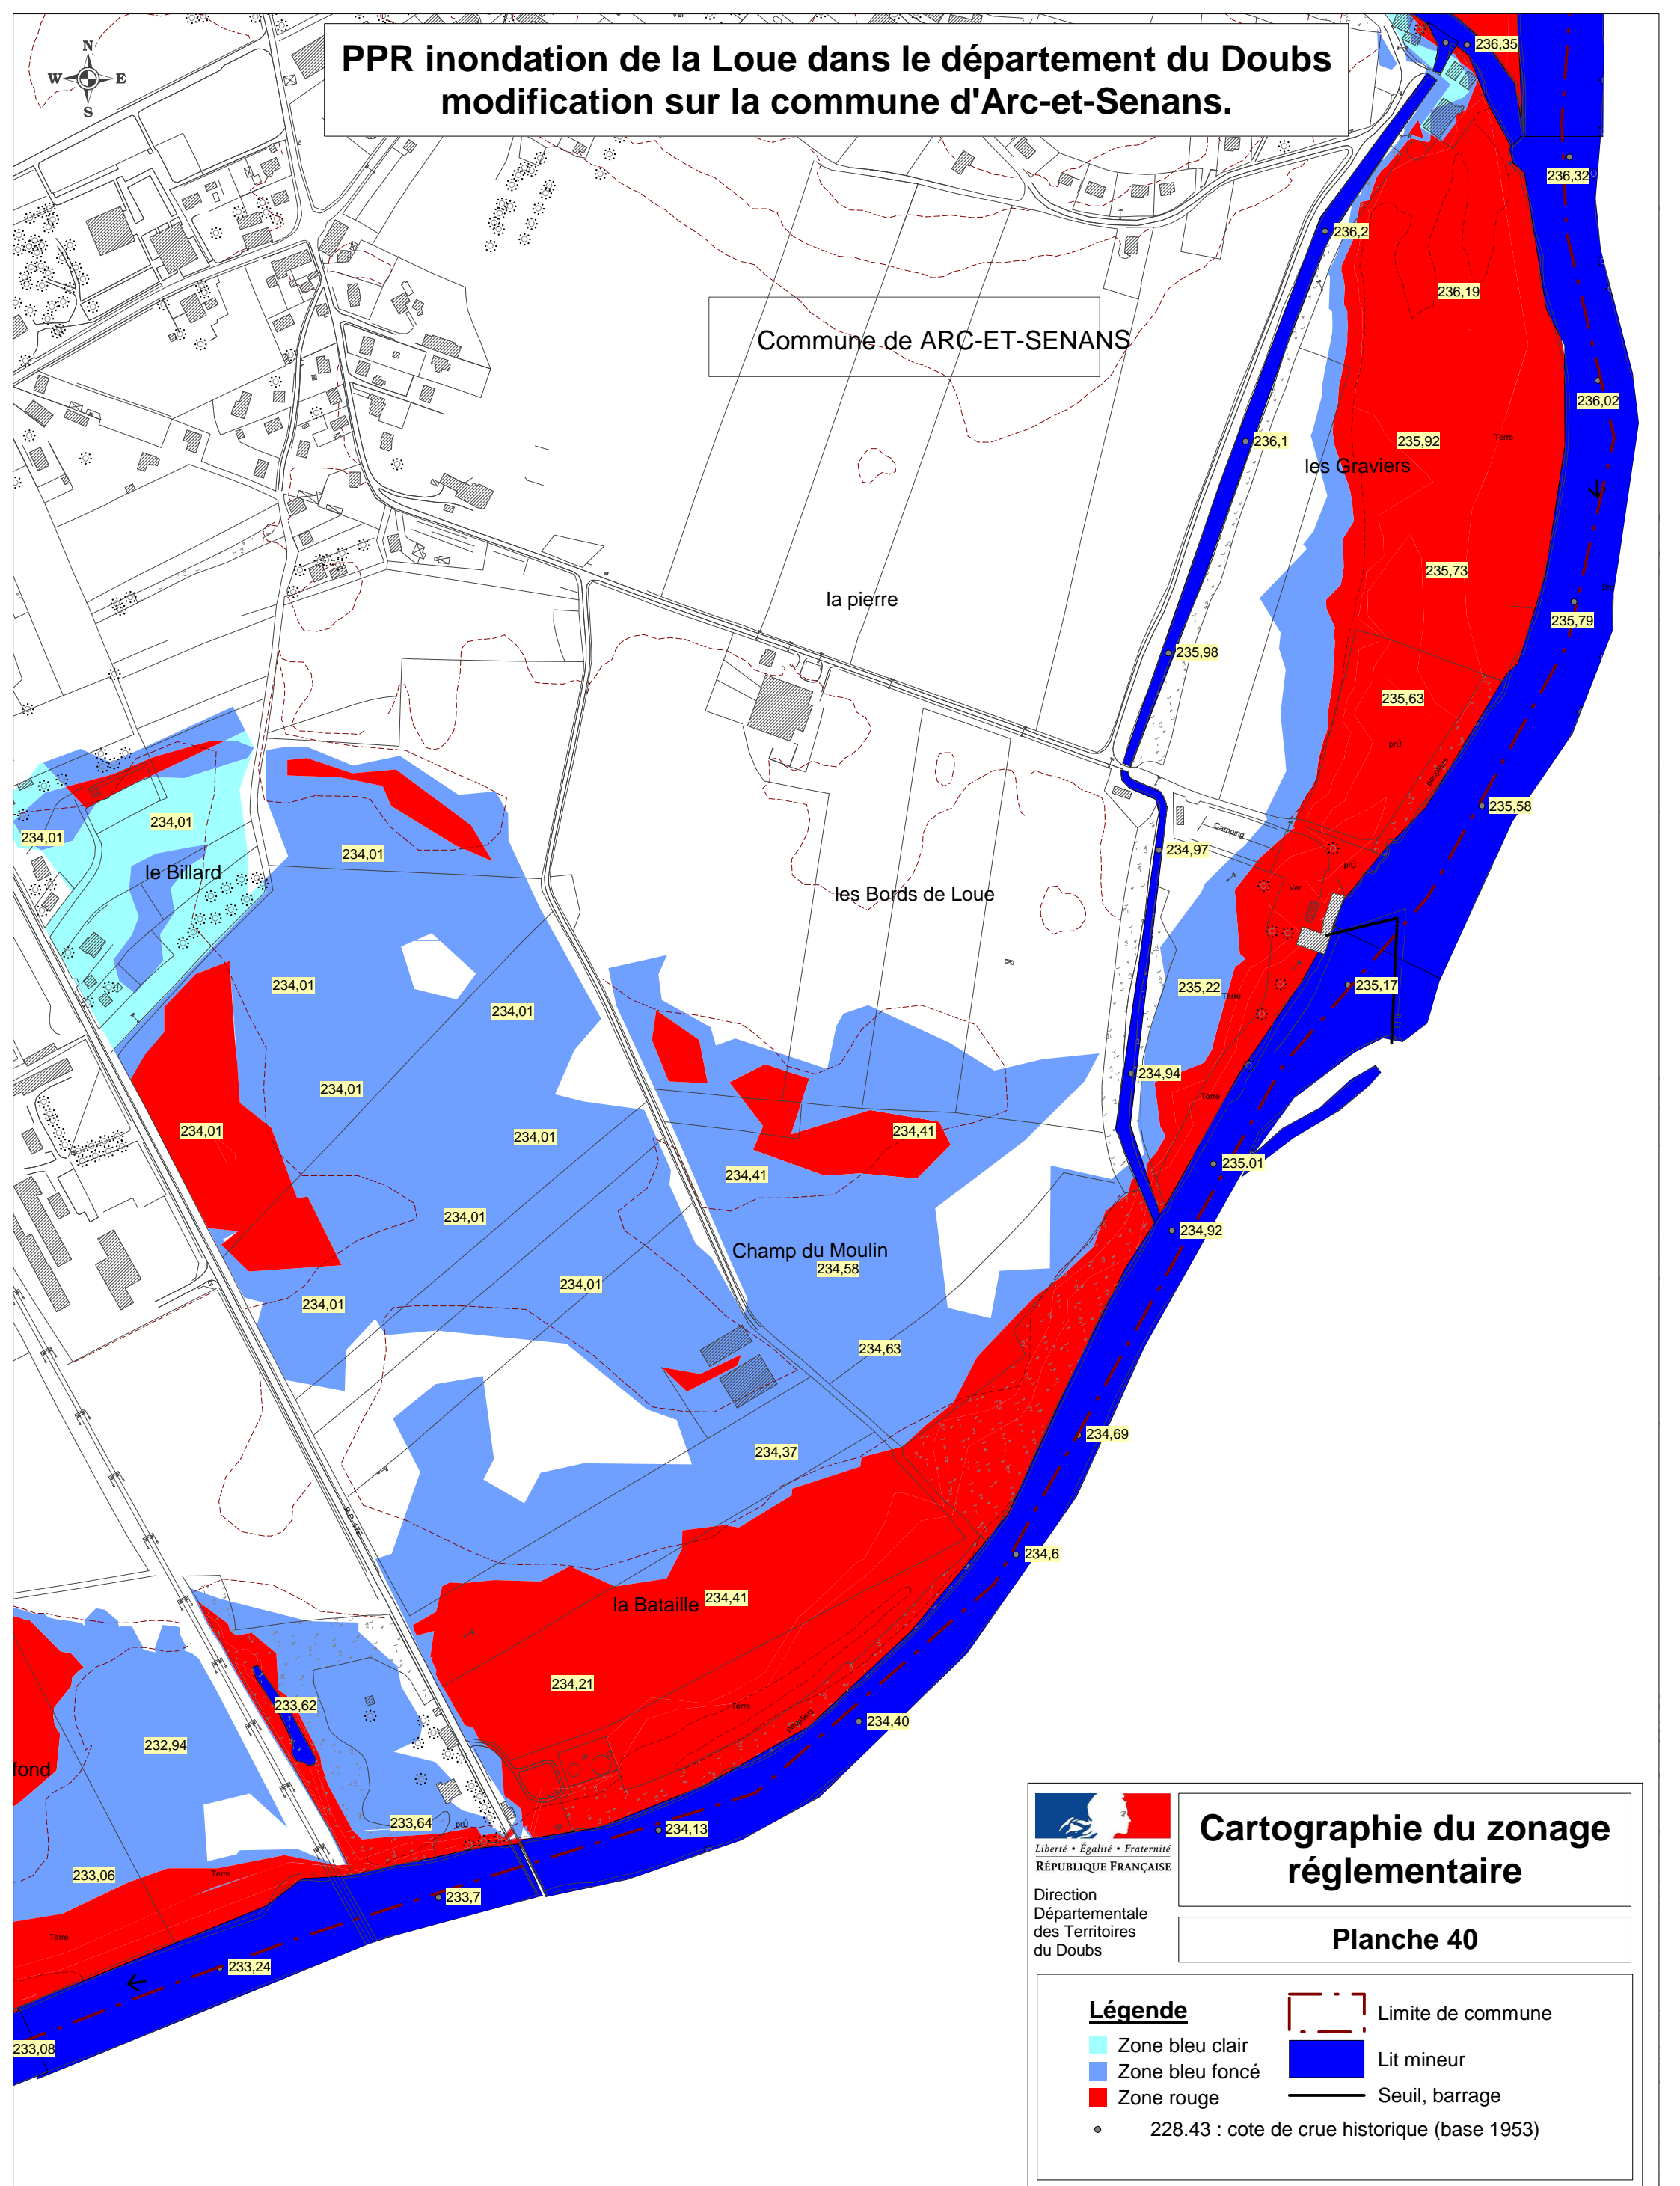

PPR inondation de la Loue dans le département du Doubs modification sur la commune d'Arc-et-Senans.

Commune de ARC-ET-SENANS

Direction
Départementale
des Territoires
du Doubs

Cartographie du zonage réglementaire

Planche 40

Légende

- Zone bleu clair
- Zone bleu foncé
- Zone rouge
- Limite de commune
- Lit mineur
- Seuil, barrage
- 228.43 : cote de crue historique (base 1953)

Échelle: 1:5 000