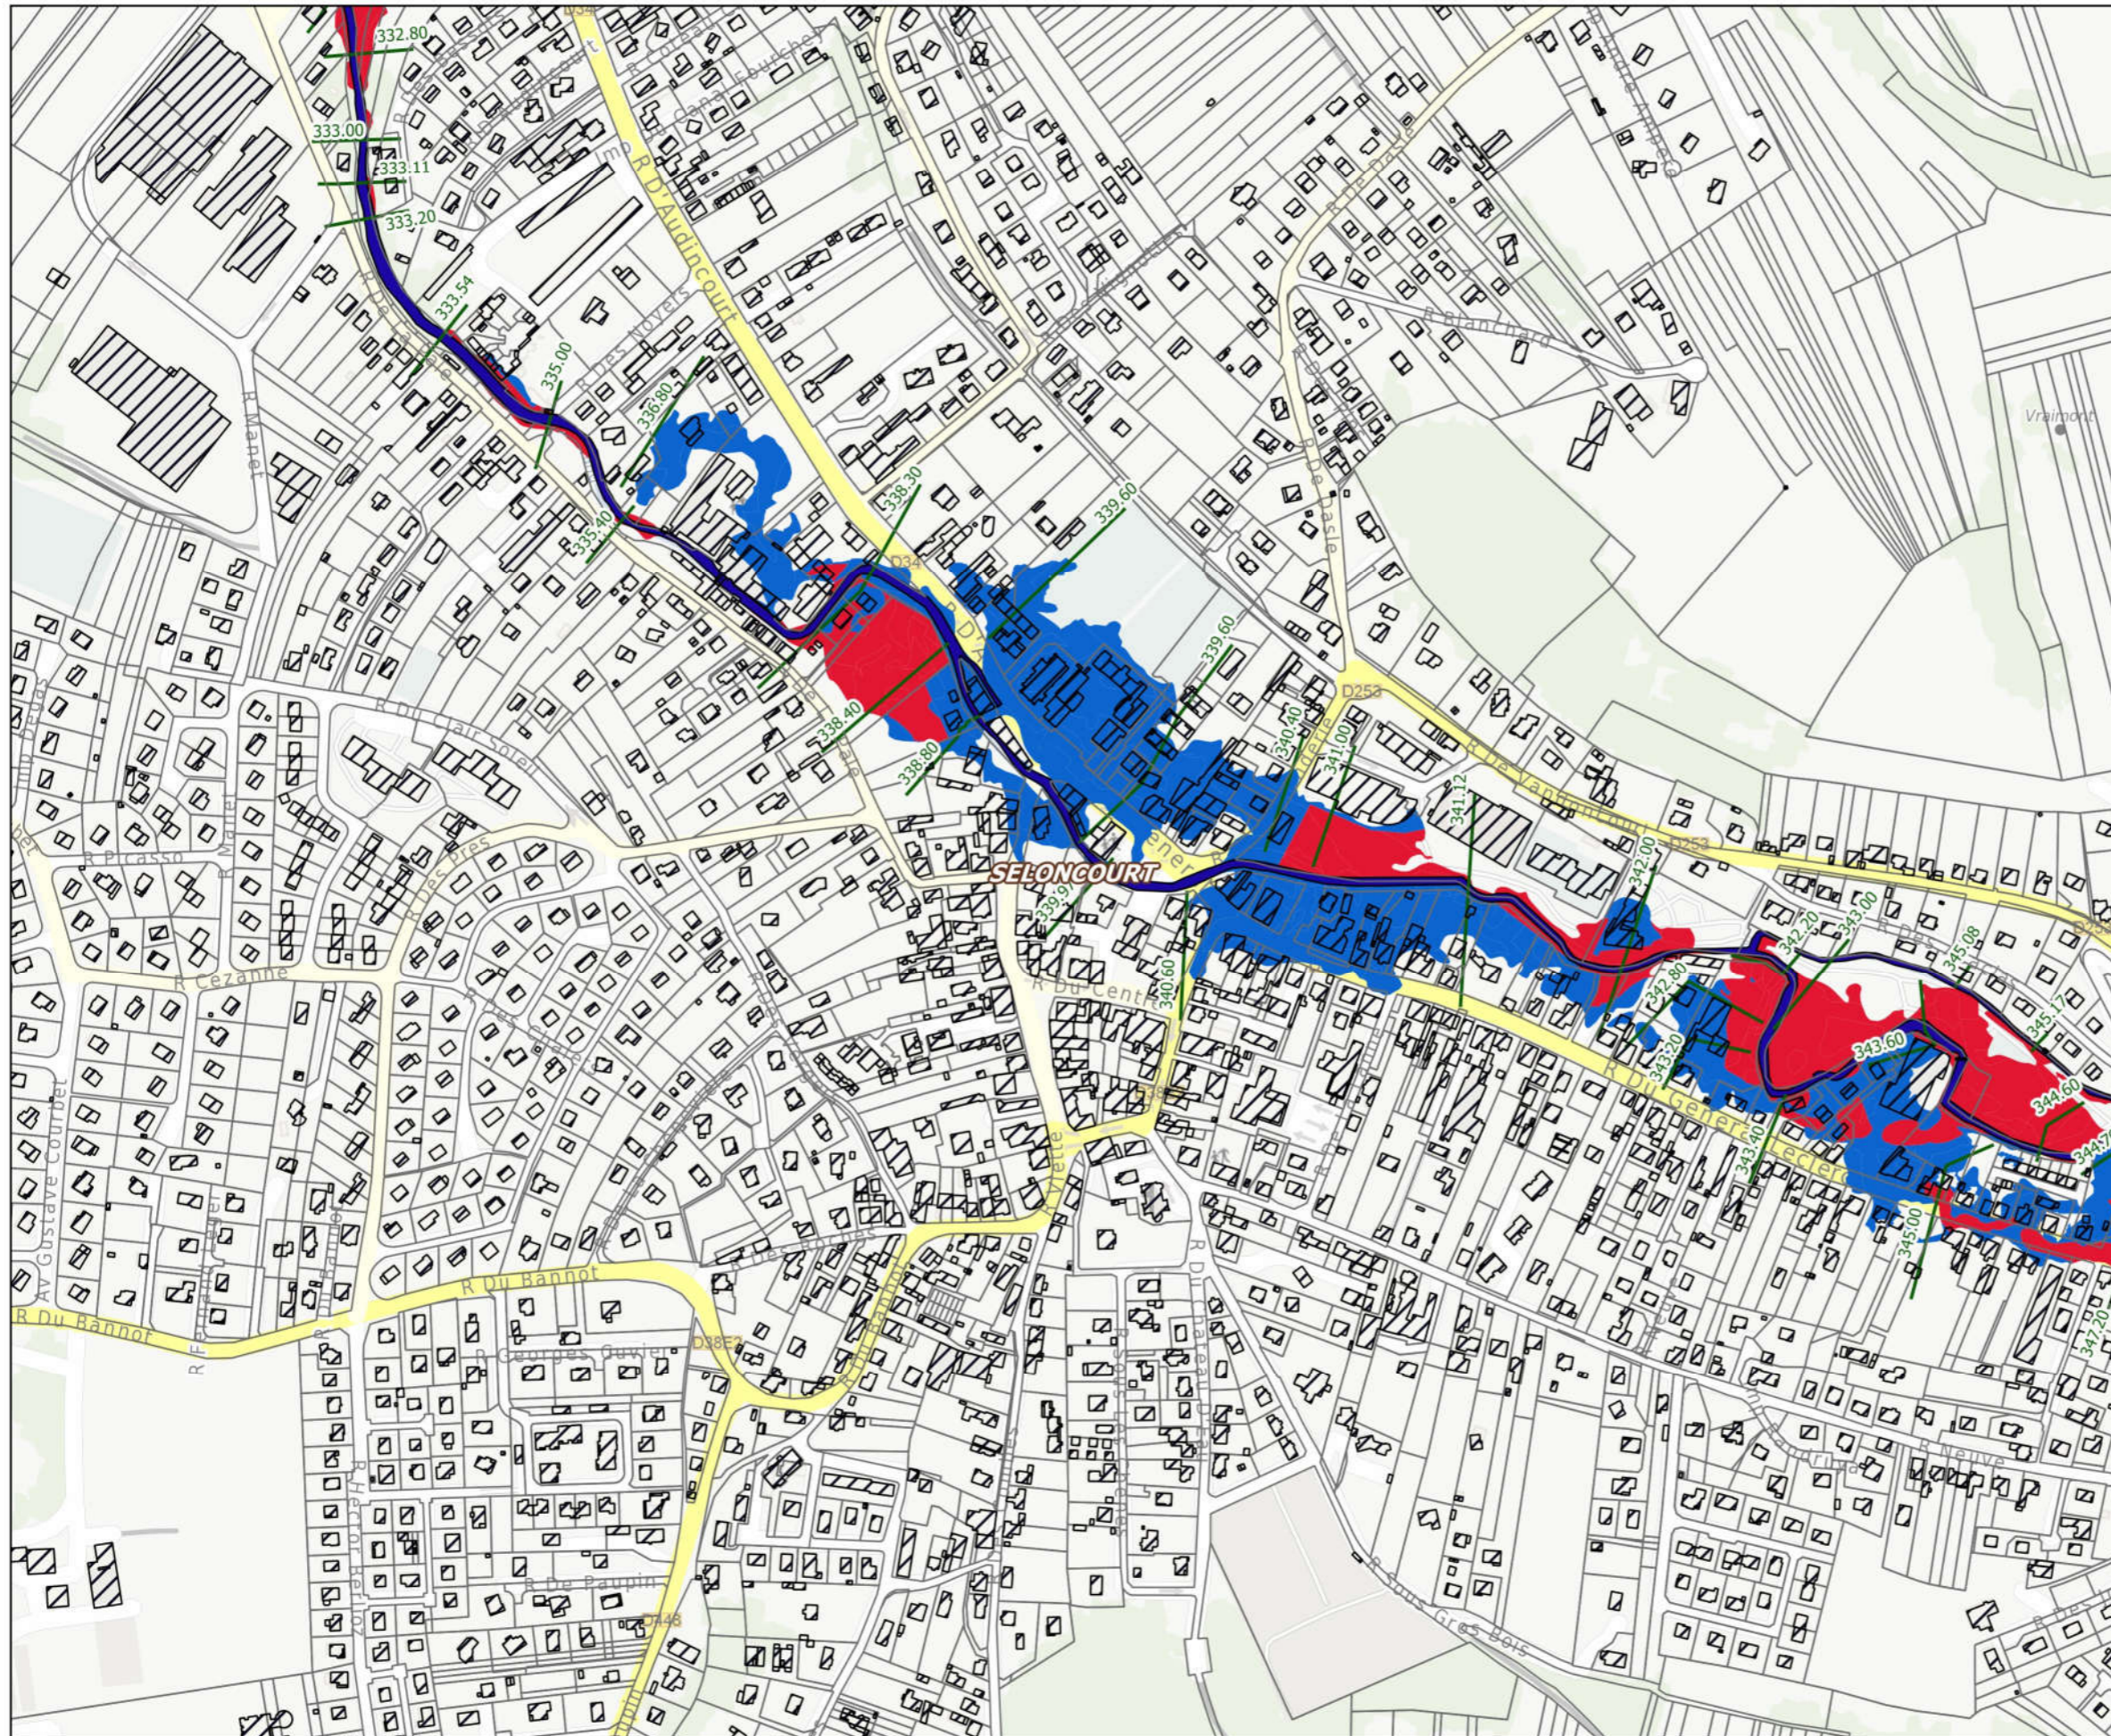

Liberté • Égalité • Fraternité  
RÉPUBLIQUE FRANÇAISE

PRÉFET DU DOUBS

# Plan de Prévention des Risques d'inondation du Gland

Planche n°07

## ZONAGE REGLEMENTAIRE

échelle : 1 / 5000ème