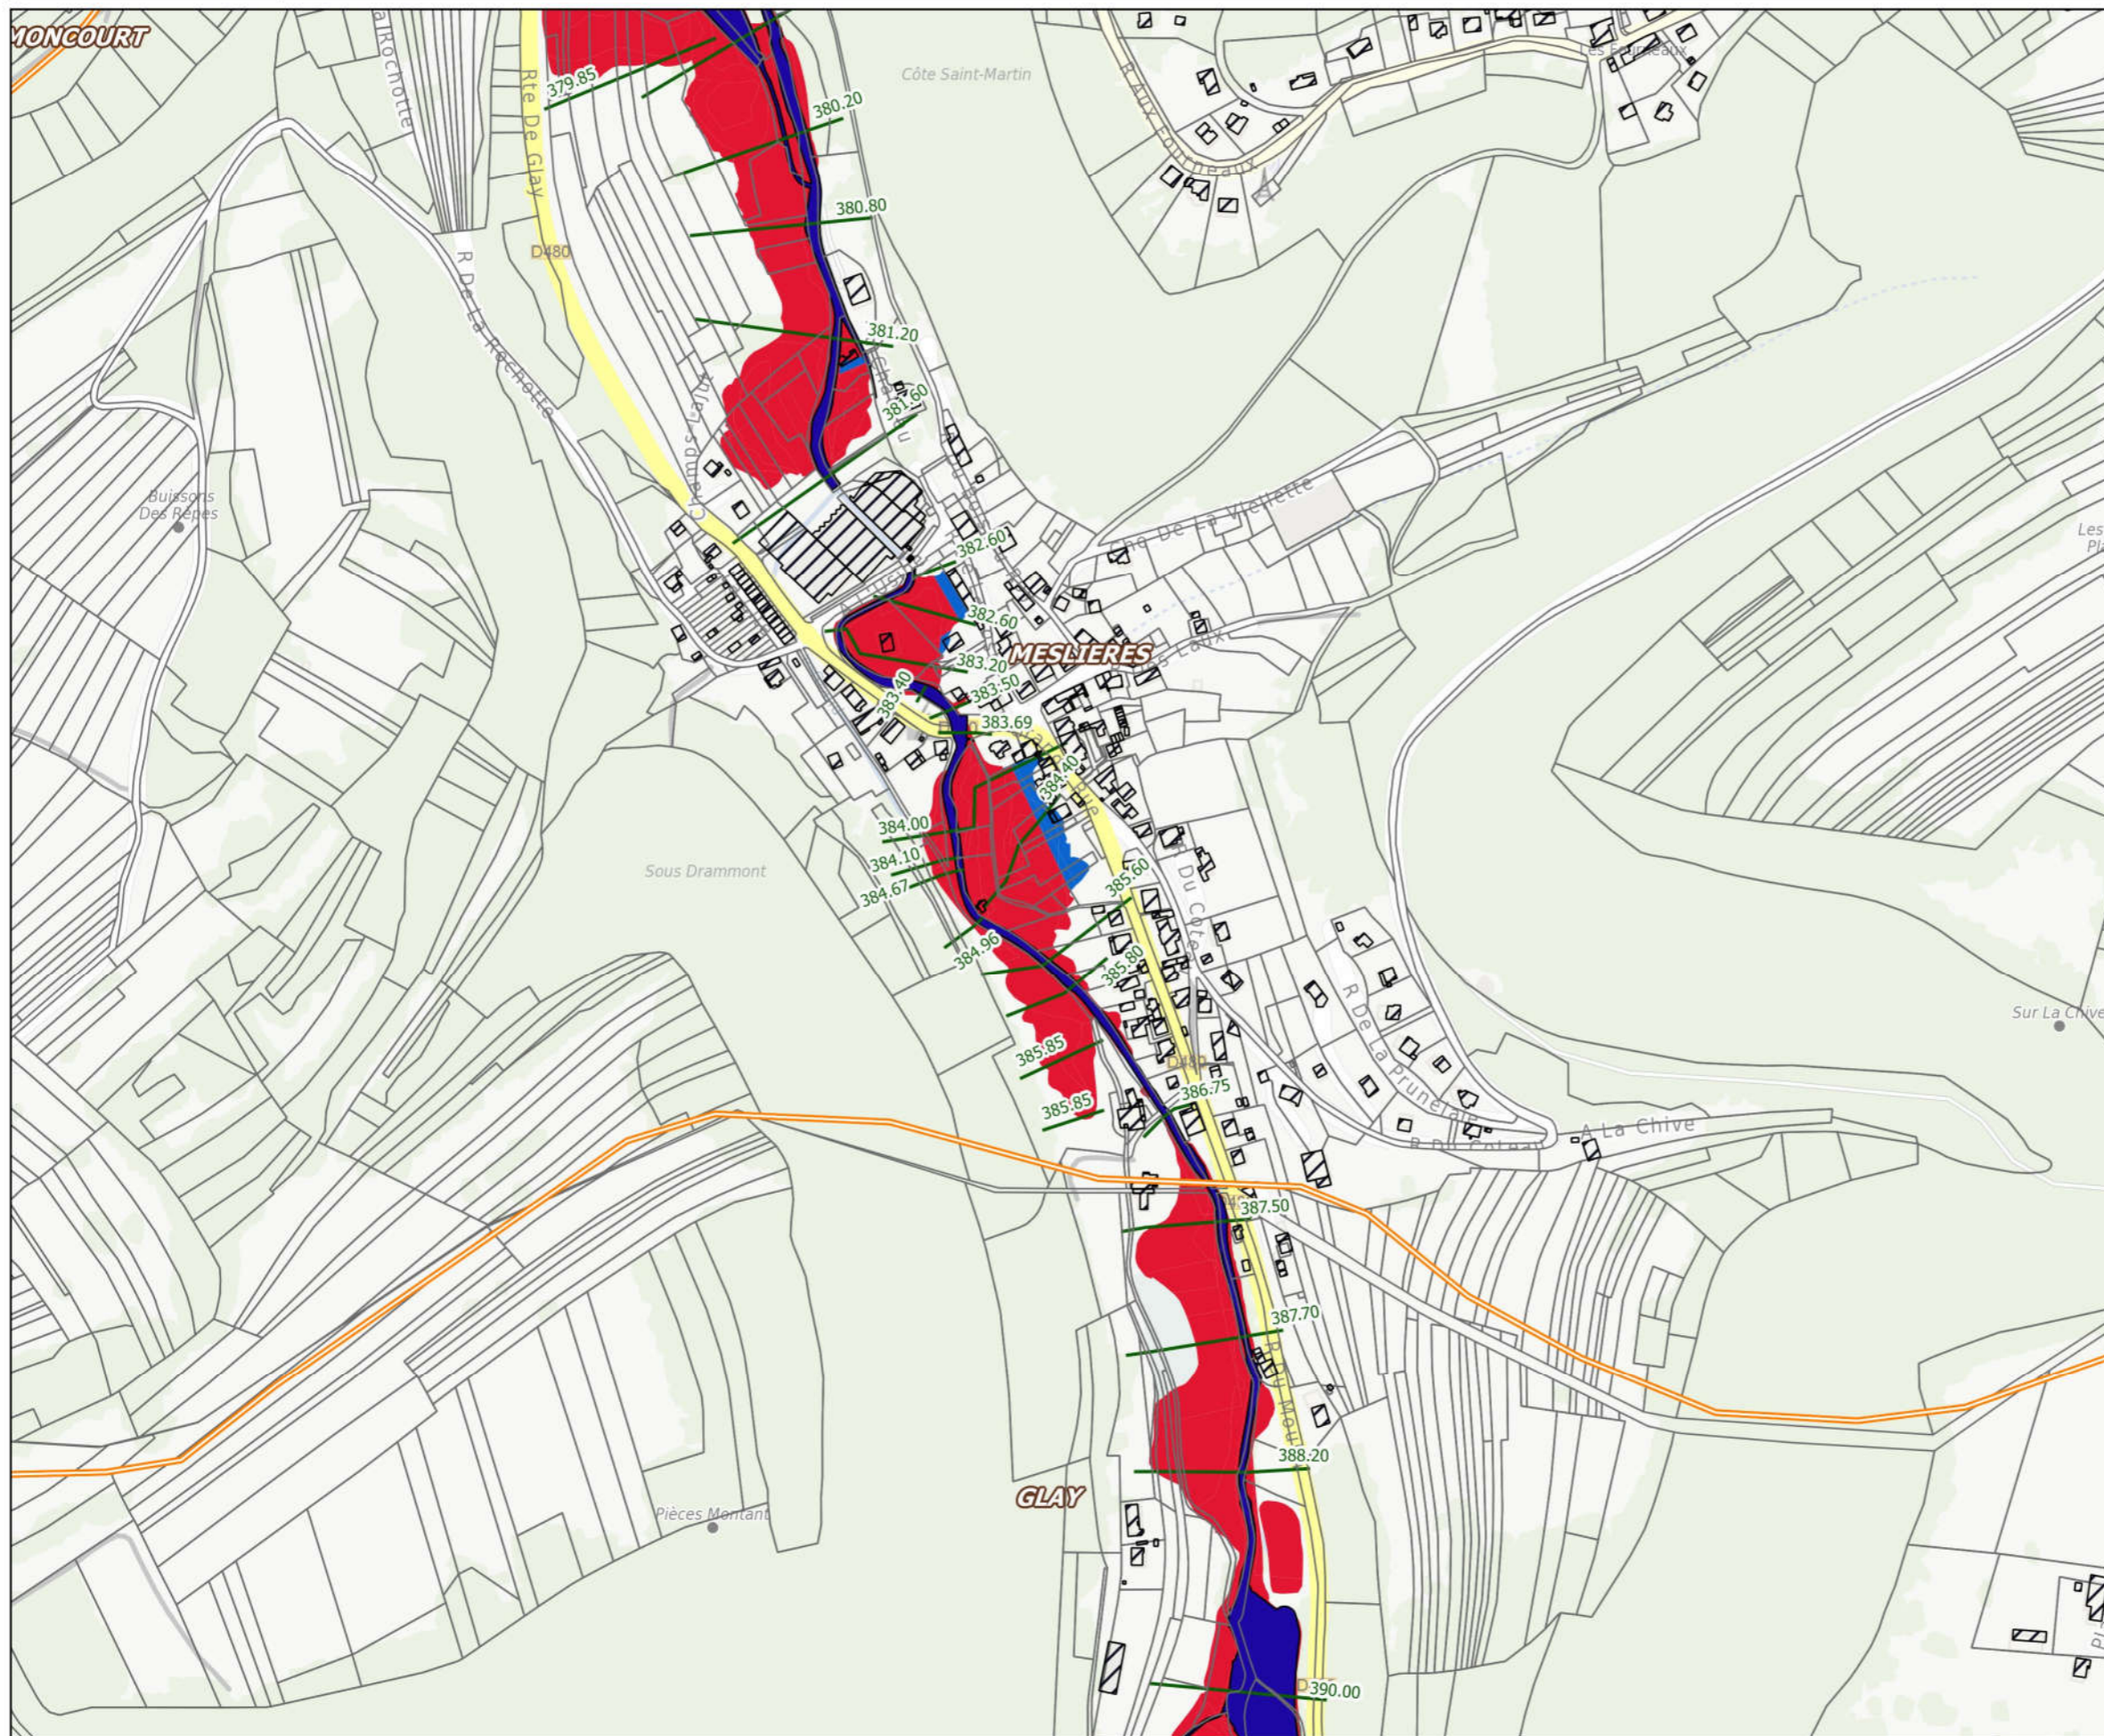

Liberté • Égalité • Fraternité
RÉPUBLIQUE FRANÇAISE

PRÉFET DU DOUBS

Plan de Prévention des Risques d'inondation du Gland

Planche n°02

ZONAGE REGLEMENTAIRE

échelle : 1 / 5000ème

Légende

- lit mineur
 - bâti
 - parcellaire
 - Profils de référence
- zonage réglementaire PPRi du Gland
- BLEUE
 - ROUGE
- Pour information :
zonage réglementaire (PPRi Doubs - Allian)
- Zone bleu clair
 - Zone bleu foncé
 - Zone rouge