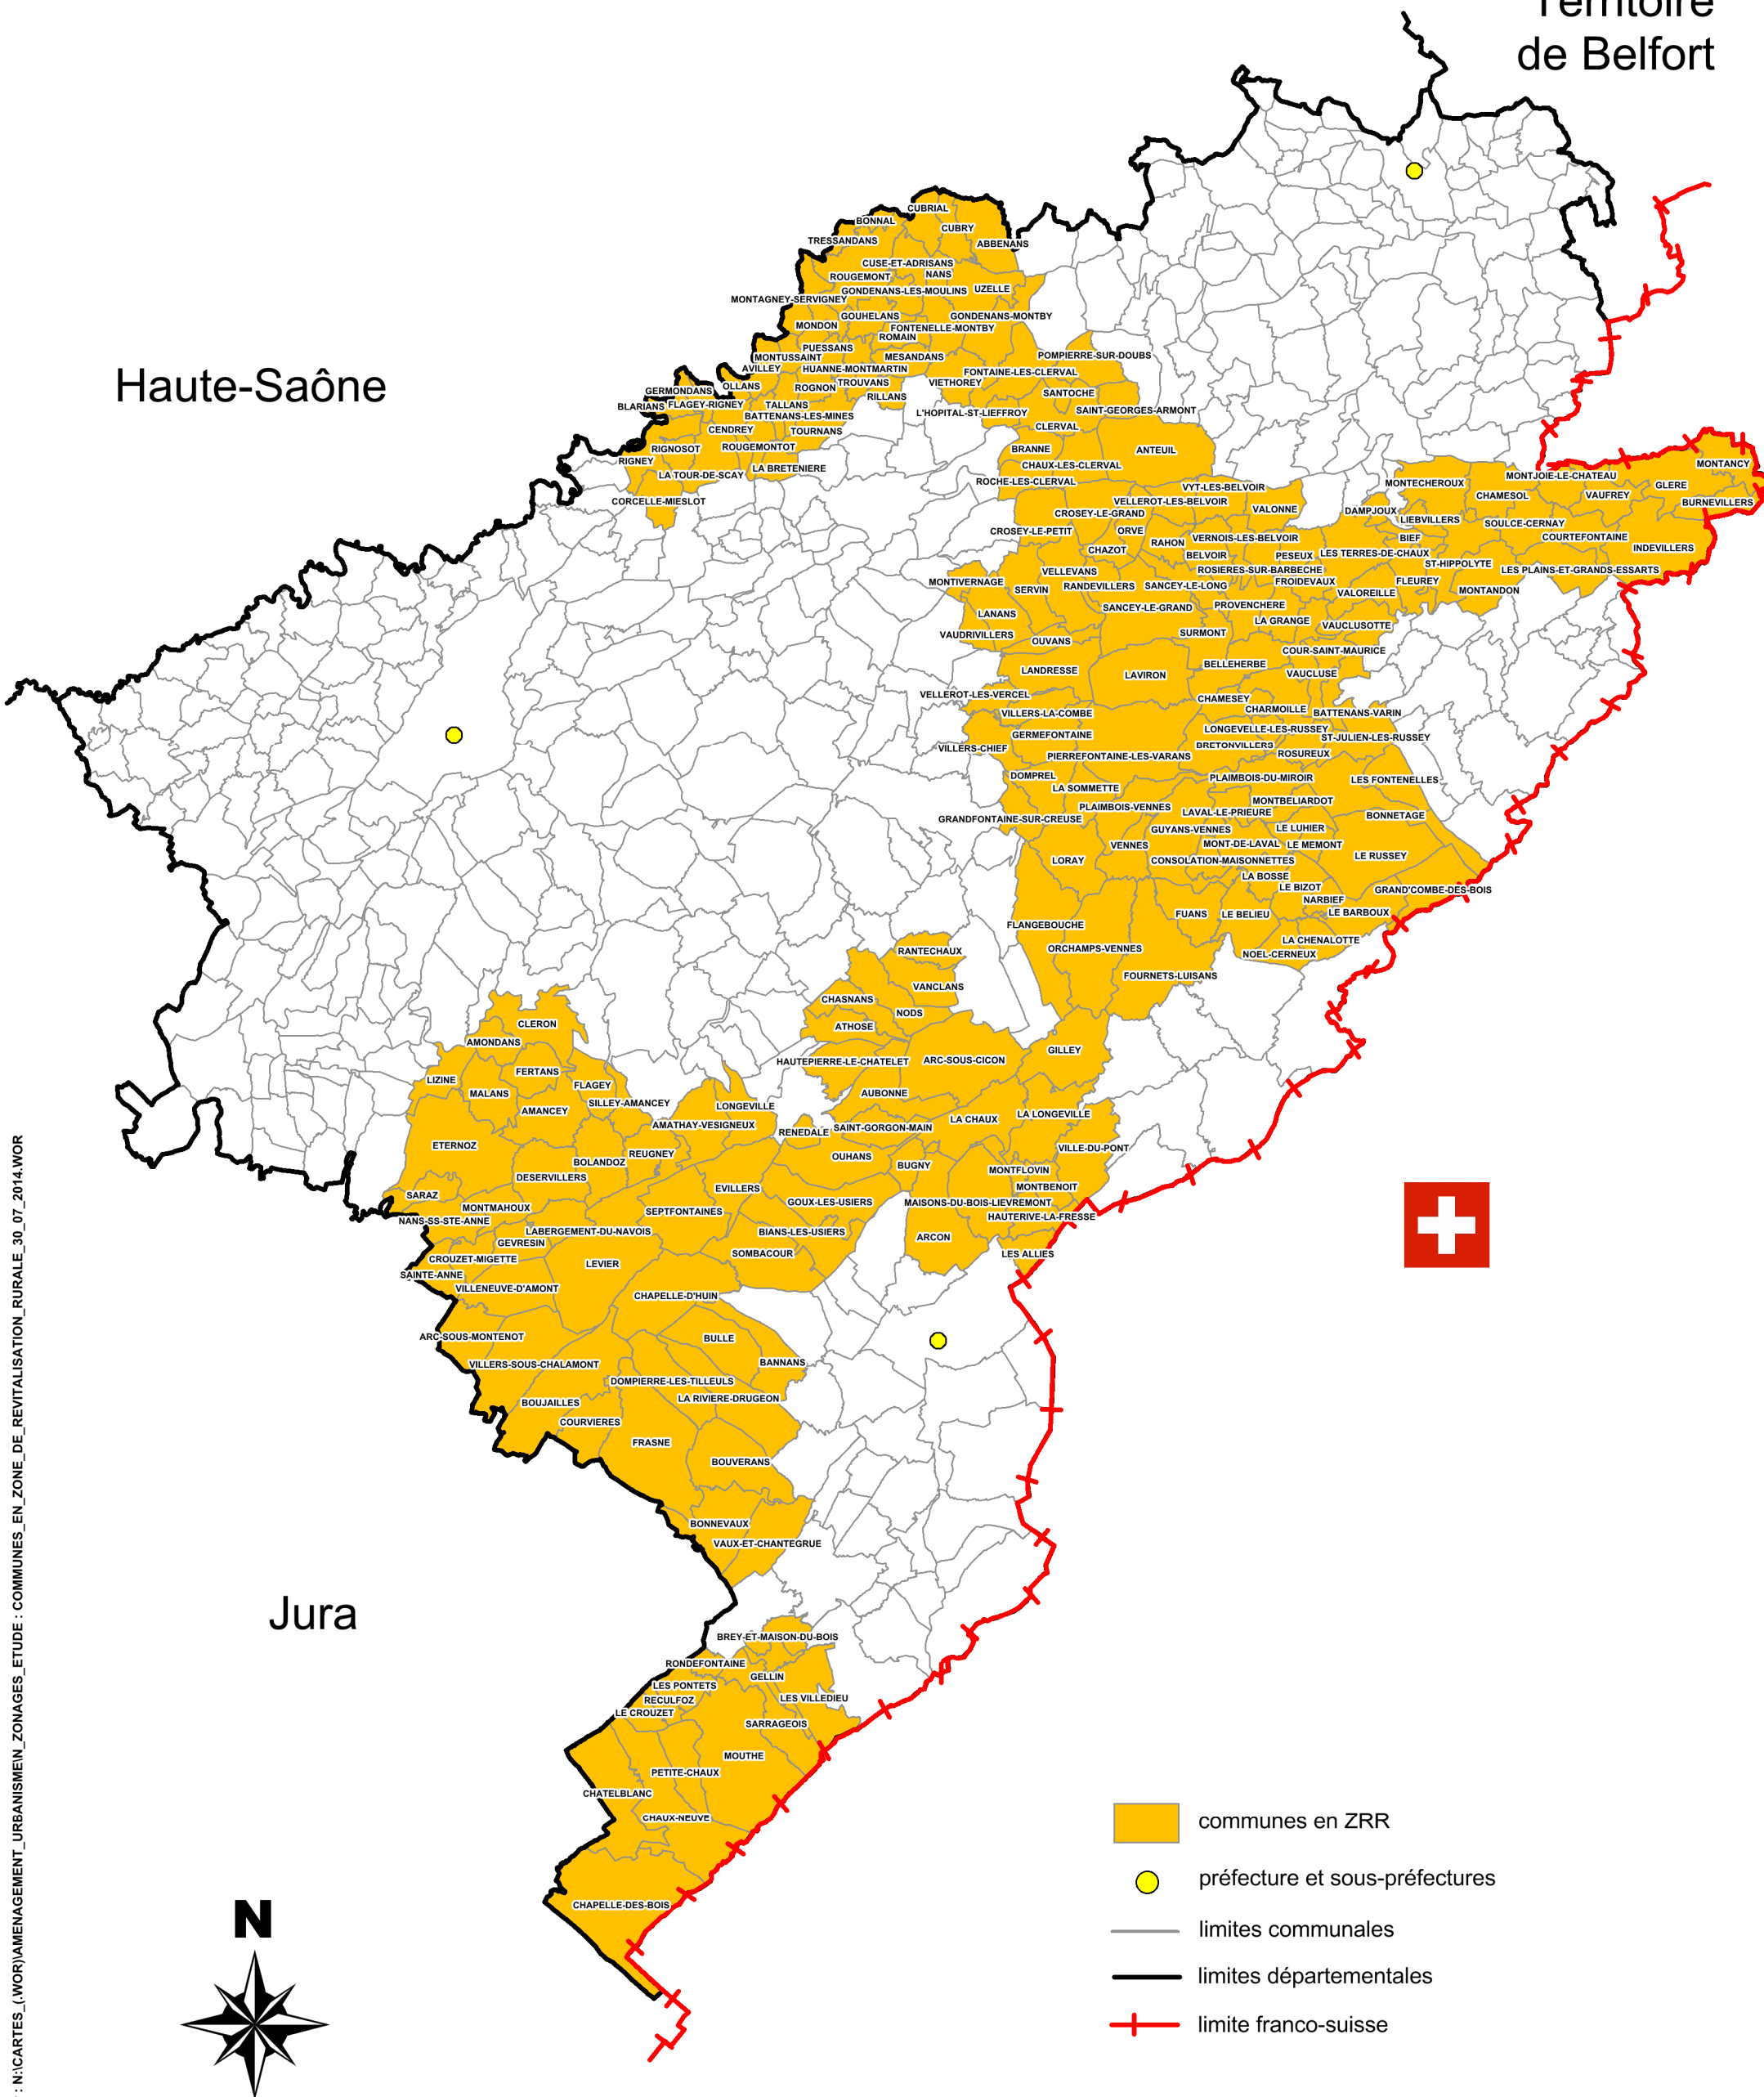

LES ZONES DE REVITALISATION RURALE DANS LE DOUBS

(arrêté du 10/07/13 modifié le 24/07/13
et le 30/07/14)

Territoire
de Belfort

Haute-Saône

Jura

dossier : N:\CARTES_(WOR)\AMENAGEMENT_URBANISME\EN_ZONE_DE_REVITALISATION_RURALE_30_07_2014.WOR

- communes en ZRR
- préfecture et sous-préfectures
- limites communales
- limites départementales
- limite franco-suisse