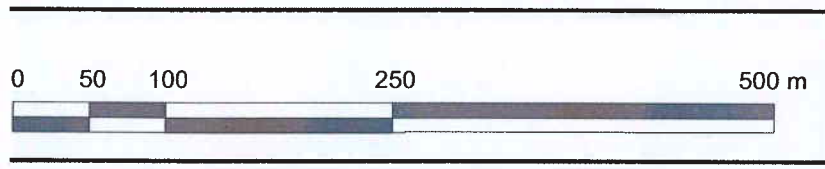

VAIRE-LE-PETIT

DELUZ

VAIRE-ARCIER

L000:110.00m Profil (cote en crue centennale)

- Lit mineur
- zone bleu clair
- zone bleu foncé
- zone rouge

PLAN DE PREVENTION DES RISQUES INONDATION DU DOUBS CENTRAL

CARTE REGLEMENTAIRE