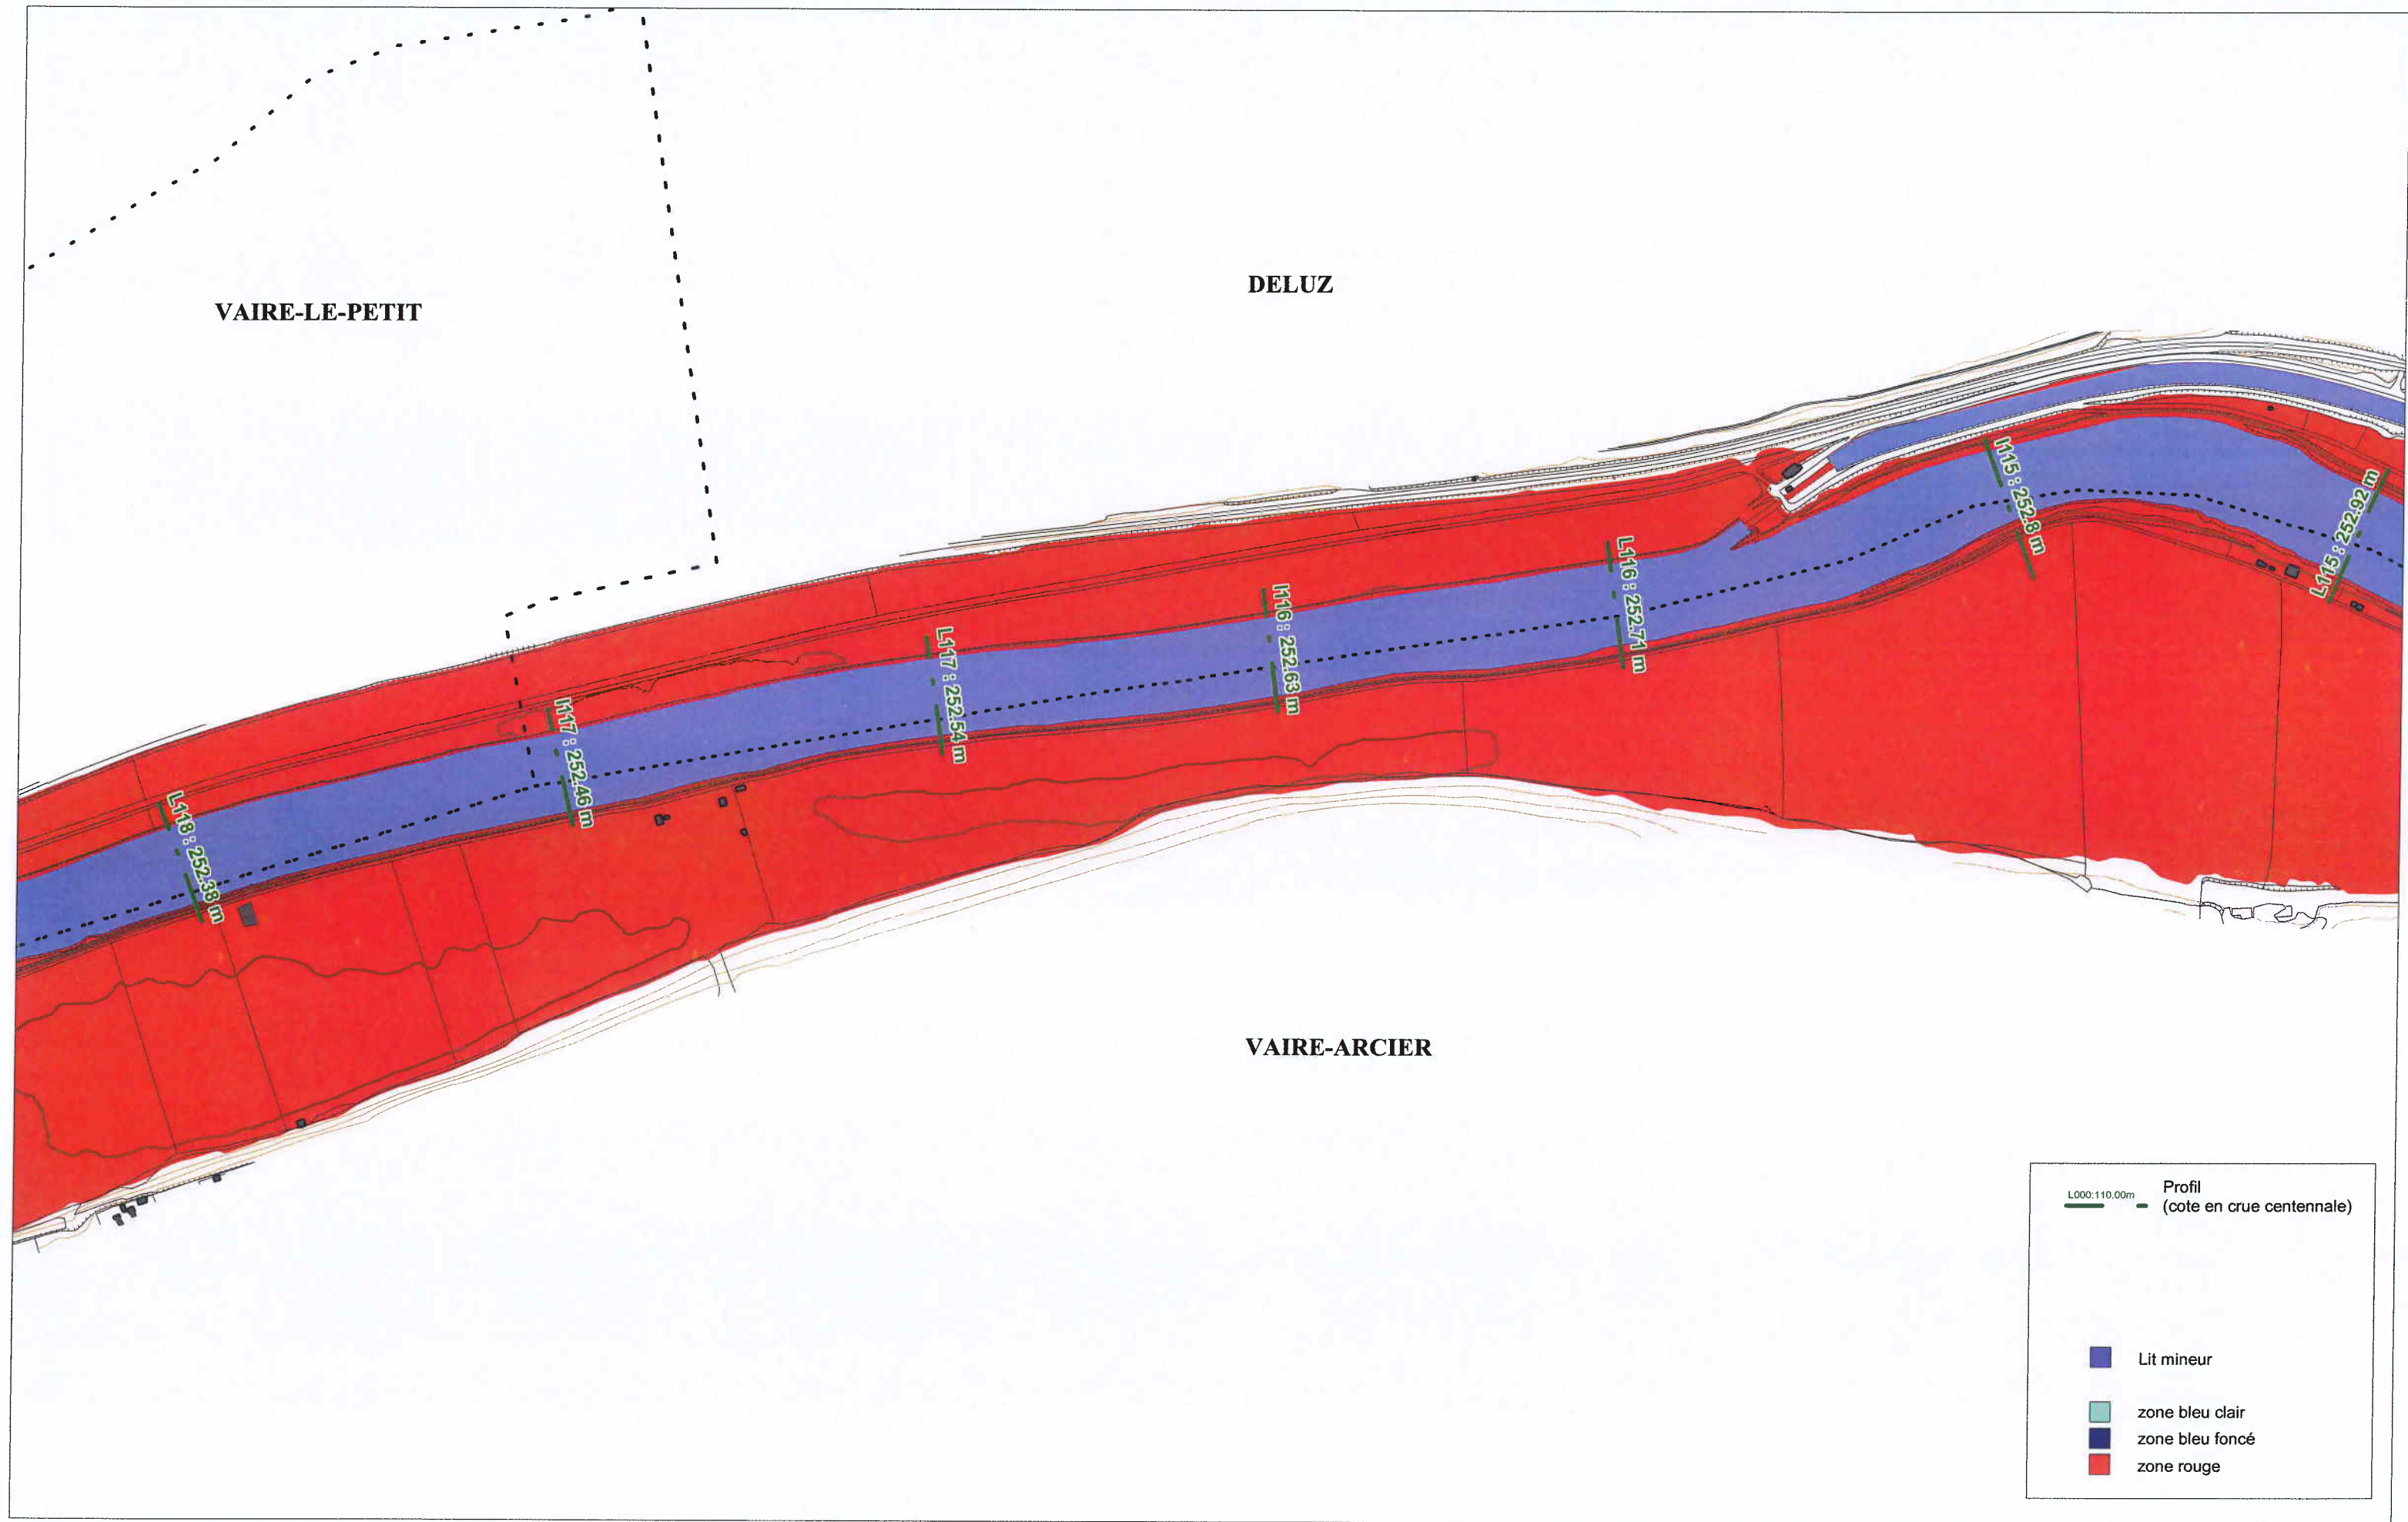

VAIRE-LE-PETIT

DELUZ

VAIRE-ARCIER

L000:110.00m Profil (cote en crue centennale)

- Lit mineur
- zone bleu clair
- zone bleu foncé
- zone rouge

PLAN DE PREVENTION DES RISQUES INONDATION DU DOUBS CENTRAL

CARTE REGLEMENTAIRE

MARS 2008

Planche 38