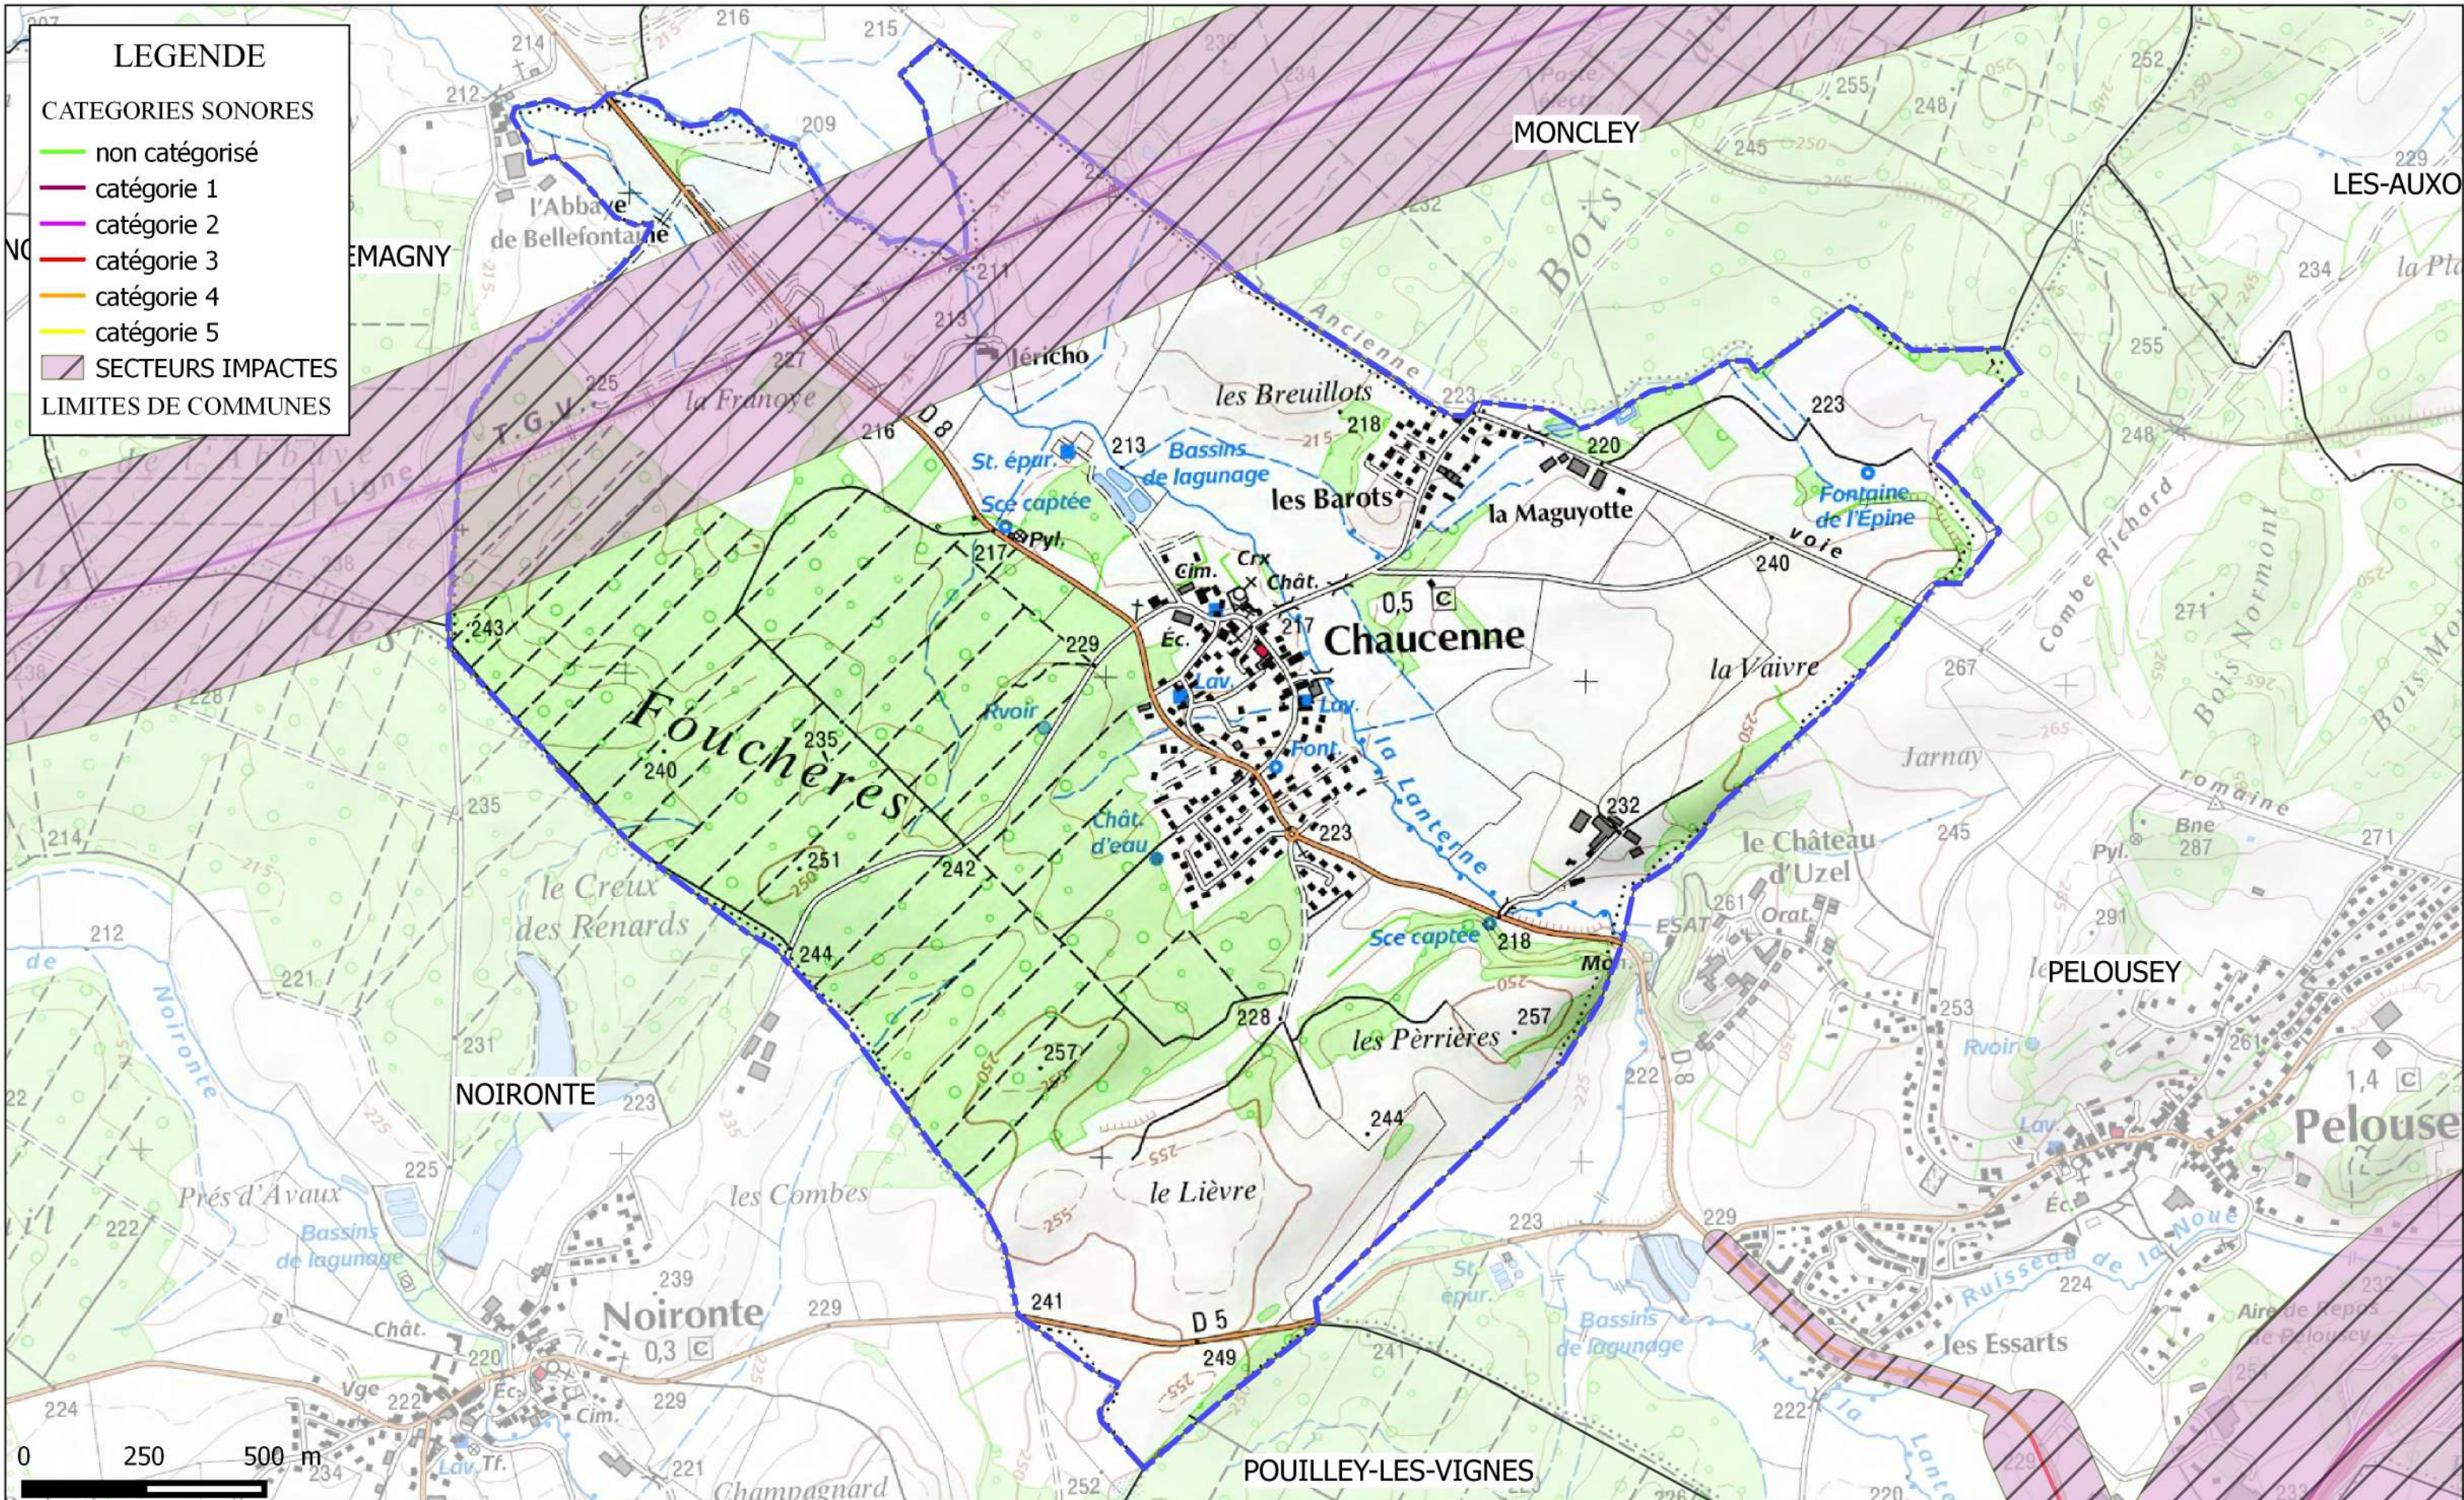

Classement sonore des infrastructures de transports terrestres

Commune de : CHAUCENNE (25136)

PRÉFET DU DOUBS

LEGENDE

CATEGORIES SONORES

- non catégorisé
- catégorie 1
- catégorie 2
- catégorie 3
- catégorie 4
- catégorie 5
- SECTEURS IMPACTES
- LIMITES DE COMMUNES