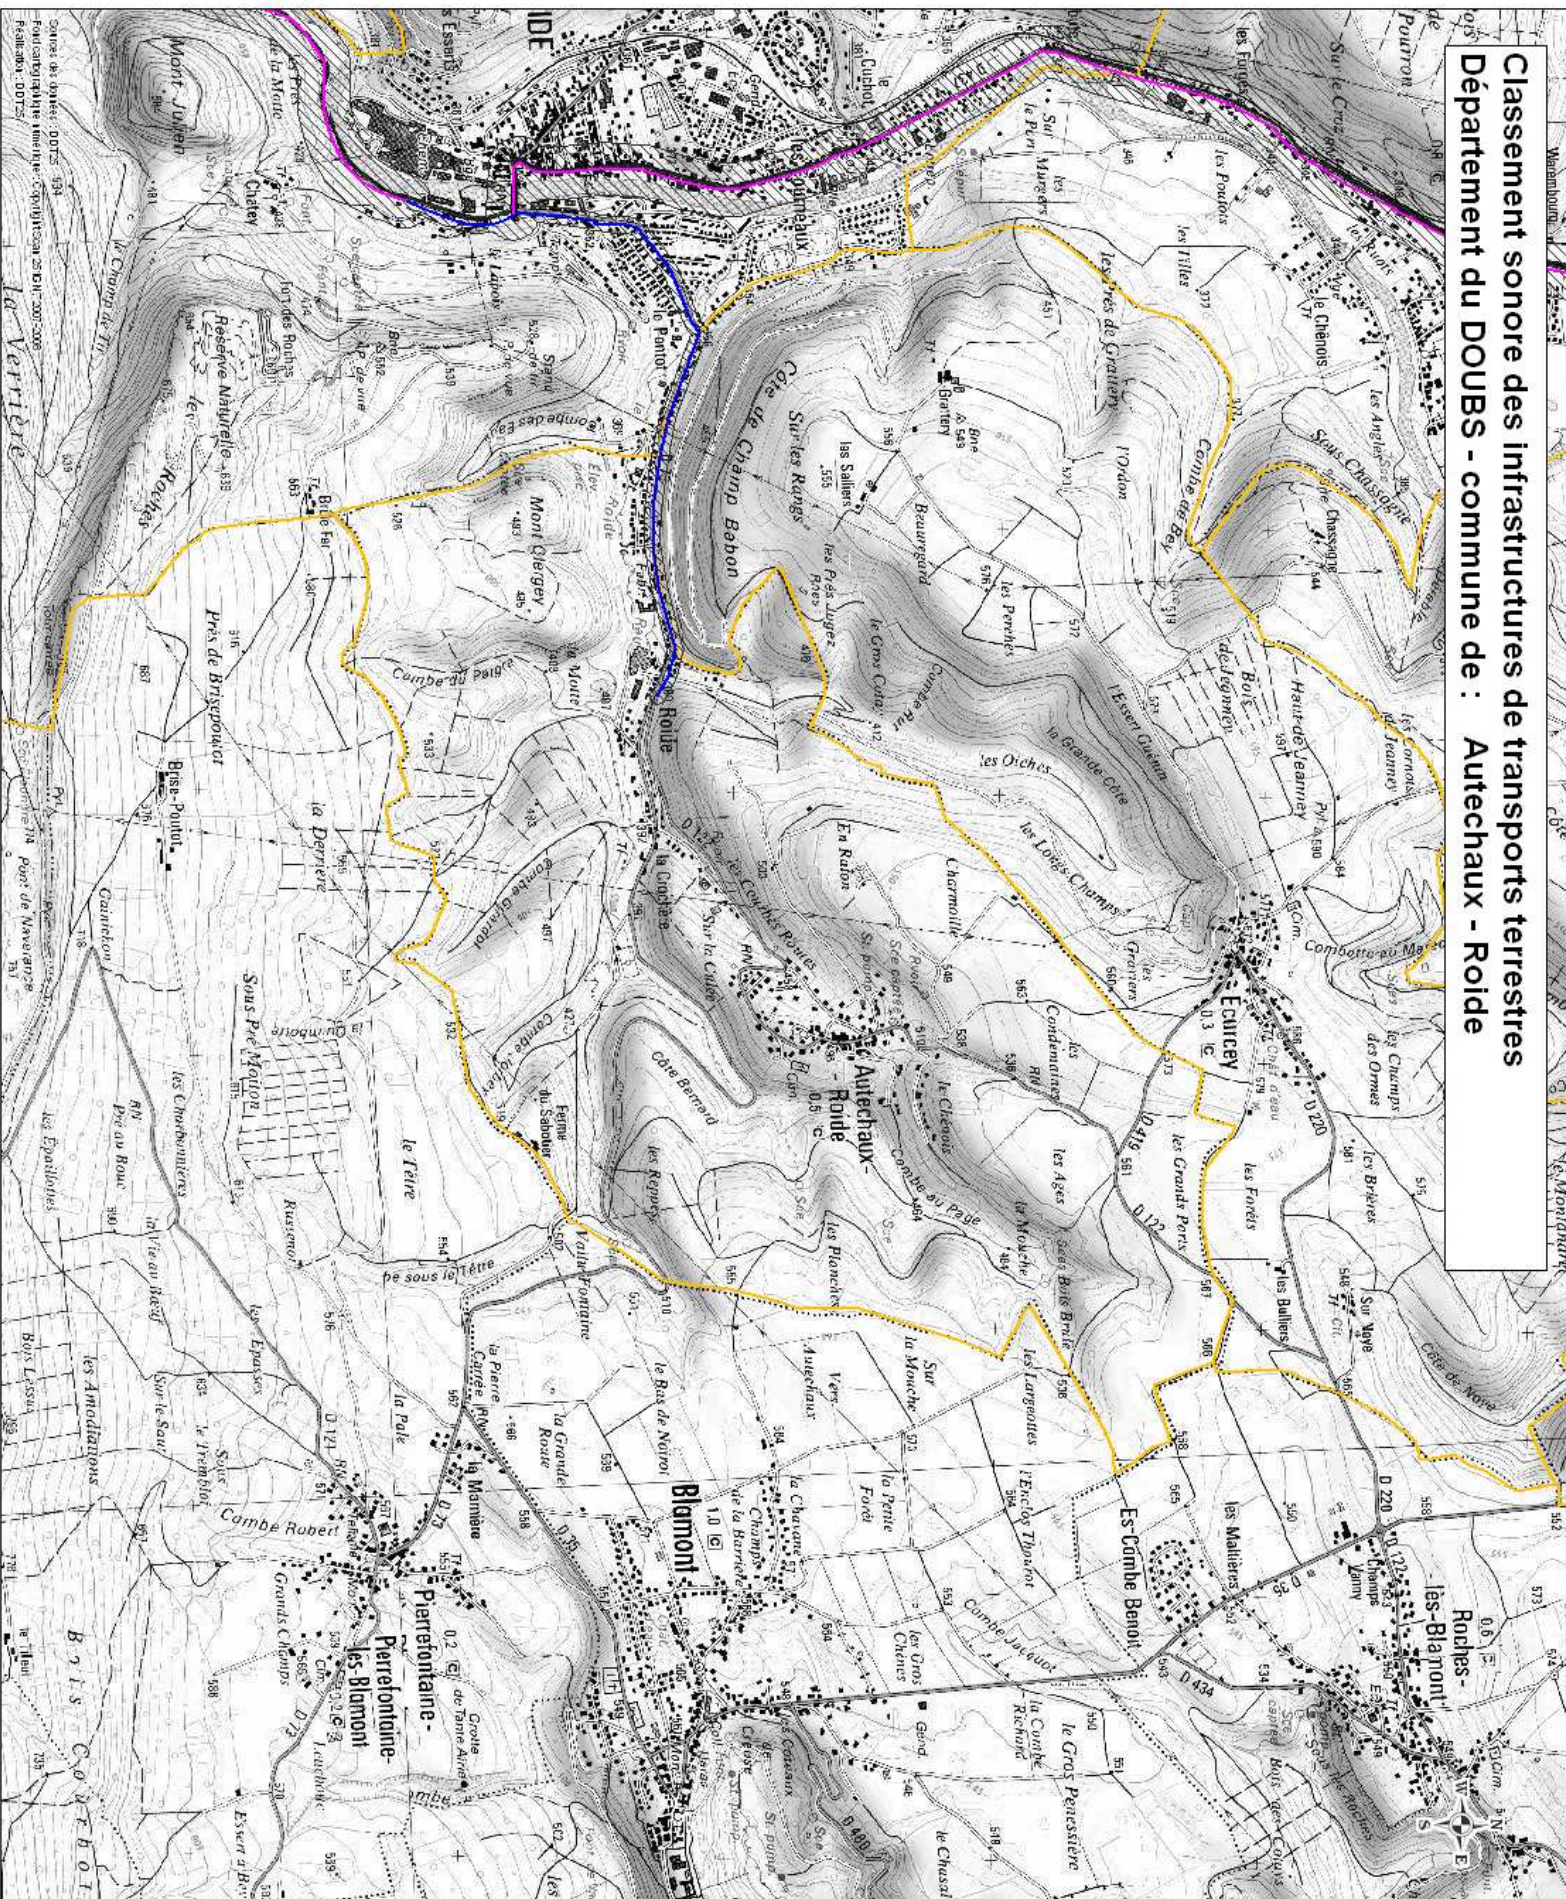

Classement sonore des infrastructures de transports terrestres

Département du DOUBS - commune de : Autechaux - Roide

Classement sonore

- Limite communale
- Empreinte sonore
- Classement sonore
- Projet
- Catégorie 1
- Catégorie 2
- Catégorie 3
- Catégorie 4
- Catégorie 5