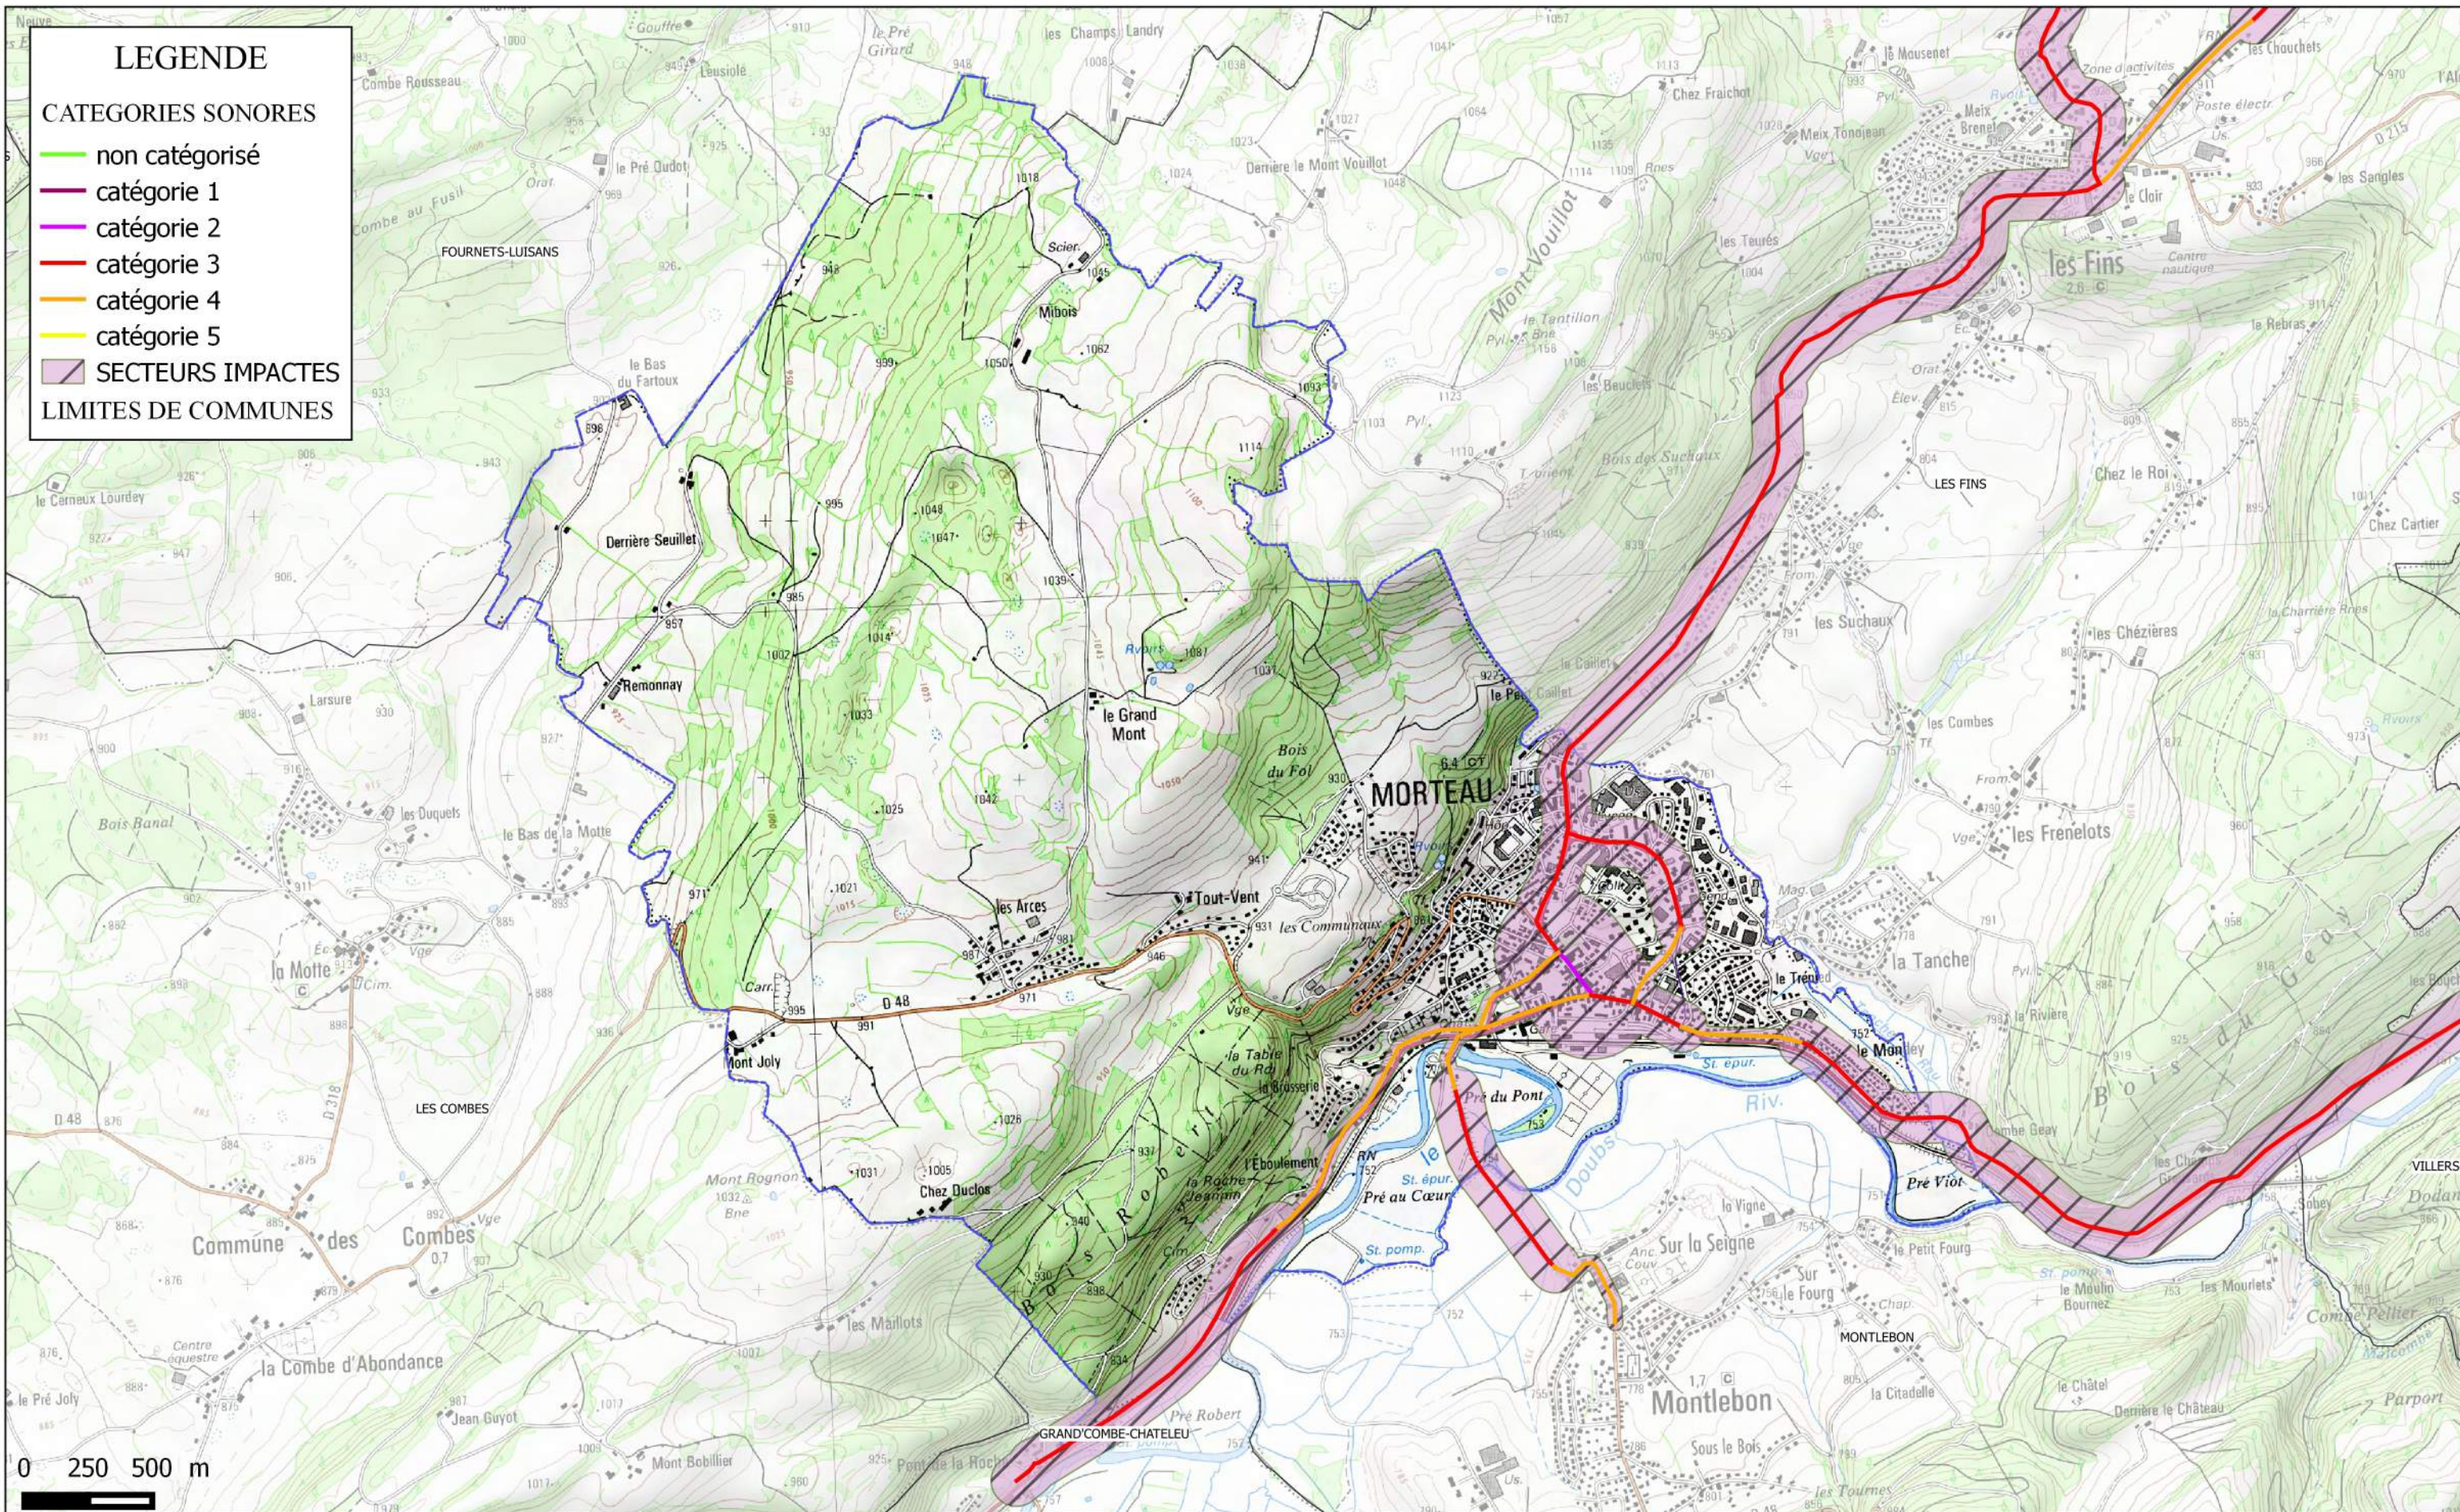

Liberté • Égalité • Fraternité
RÉPUBLIQUE FRANÇAISE

Classement sonore des infrastructures de transports terrestres Commune de : MORTEAU (25411)

Source de données DDT du Doubs
Fonds cartographiques SCAN 25 : IGN

PRÉFET DU DOUBS

LEGENDE

CATEGORIES SONORES

- non catégorisé
- catégorie 1
- catégorie 2
- catégorie 3
- catégorie 4
- catégorie 5
- SECTEURS IMPACTES
- LIMITES DE COMMUNES

0 250 500 m