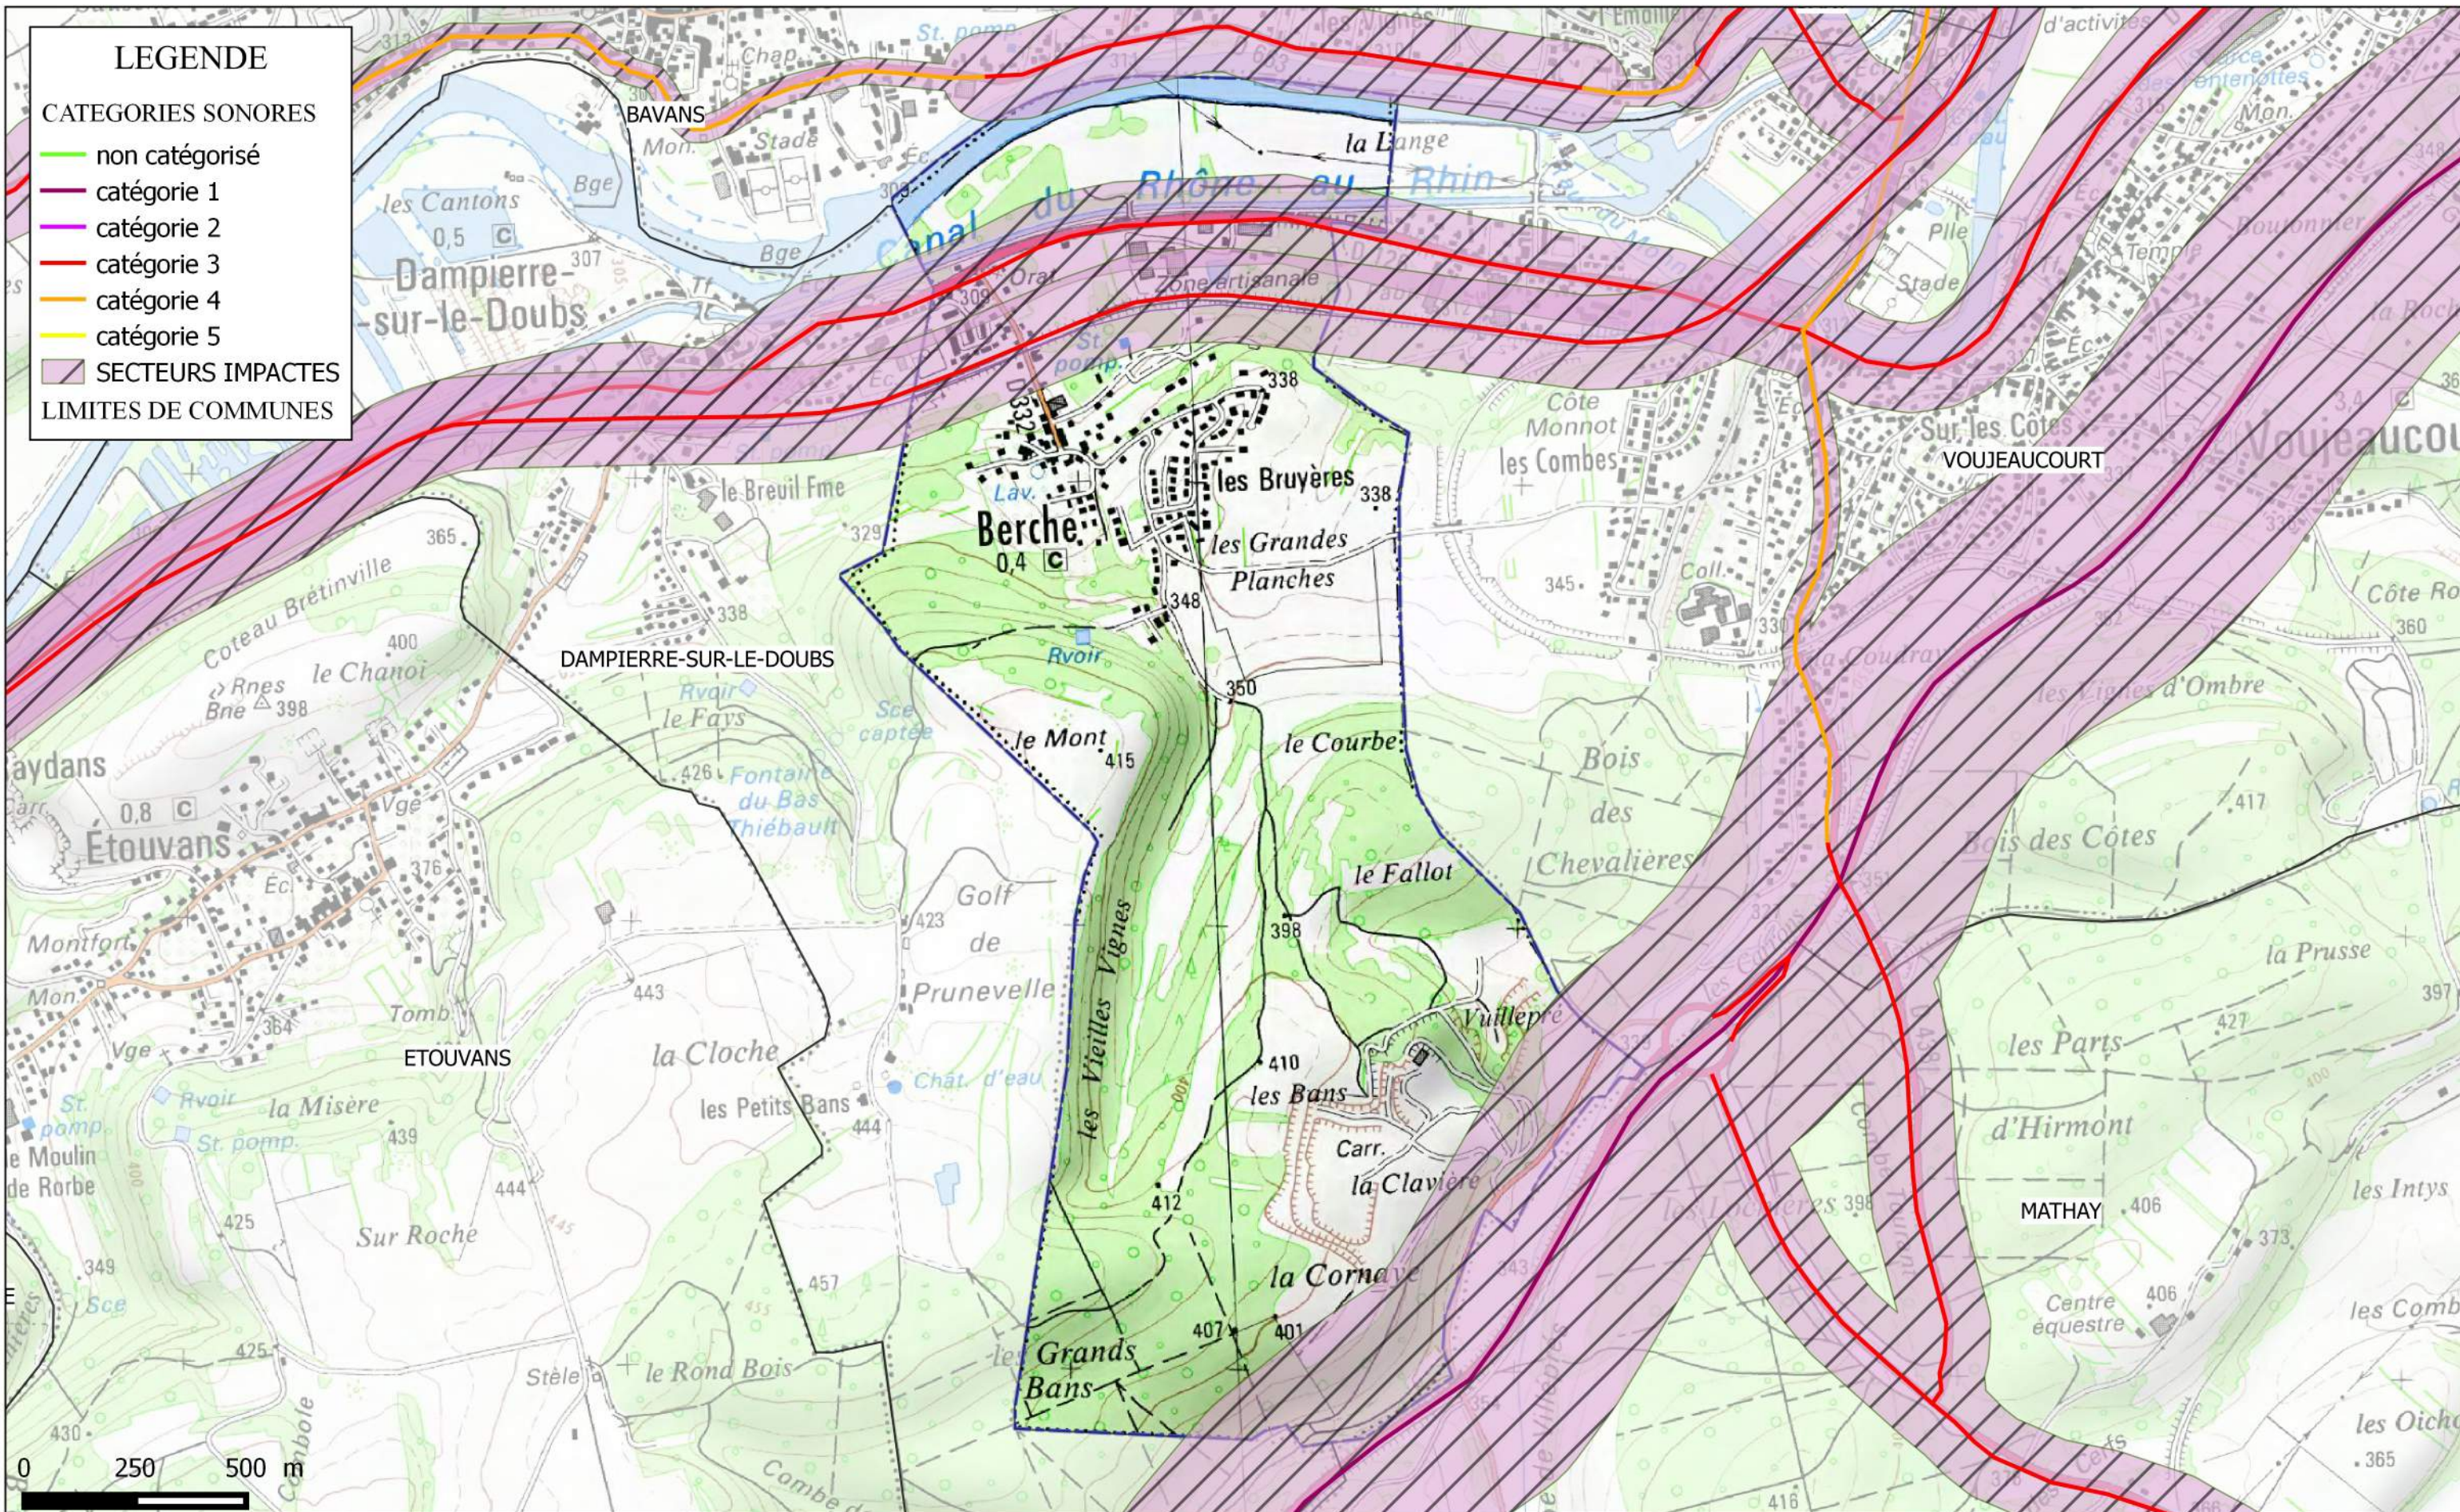

Liberté • Égalité • Fraternité
RÉPUBLIQUE FRANÇAISE

Classement sonore des infrastructures de transports terrestres

Commune de : BERCHE (25054)

Source de données DDT du Doubs
Fonds cartographiques SCAN 25 : IGN

PRÉFET DU DOUBS

LEGENDE

CATEGORIES SONORES

- non catégorisé
- catégorie 1
- catégorie 2
- catégorie 3
- catégorie 4
- catégorie 5
- ▨ SECTEURS IMPACTES
- - - LIMITES DE COMMUNES