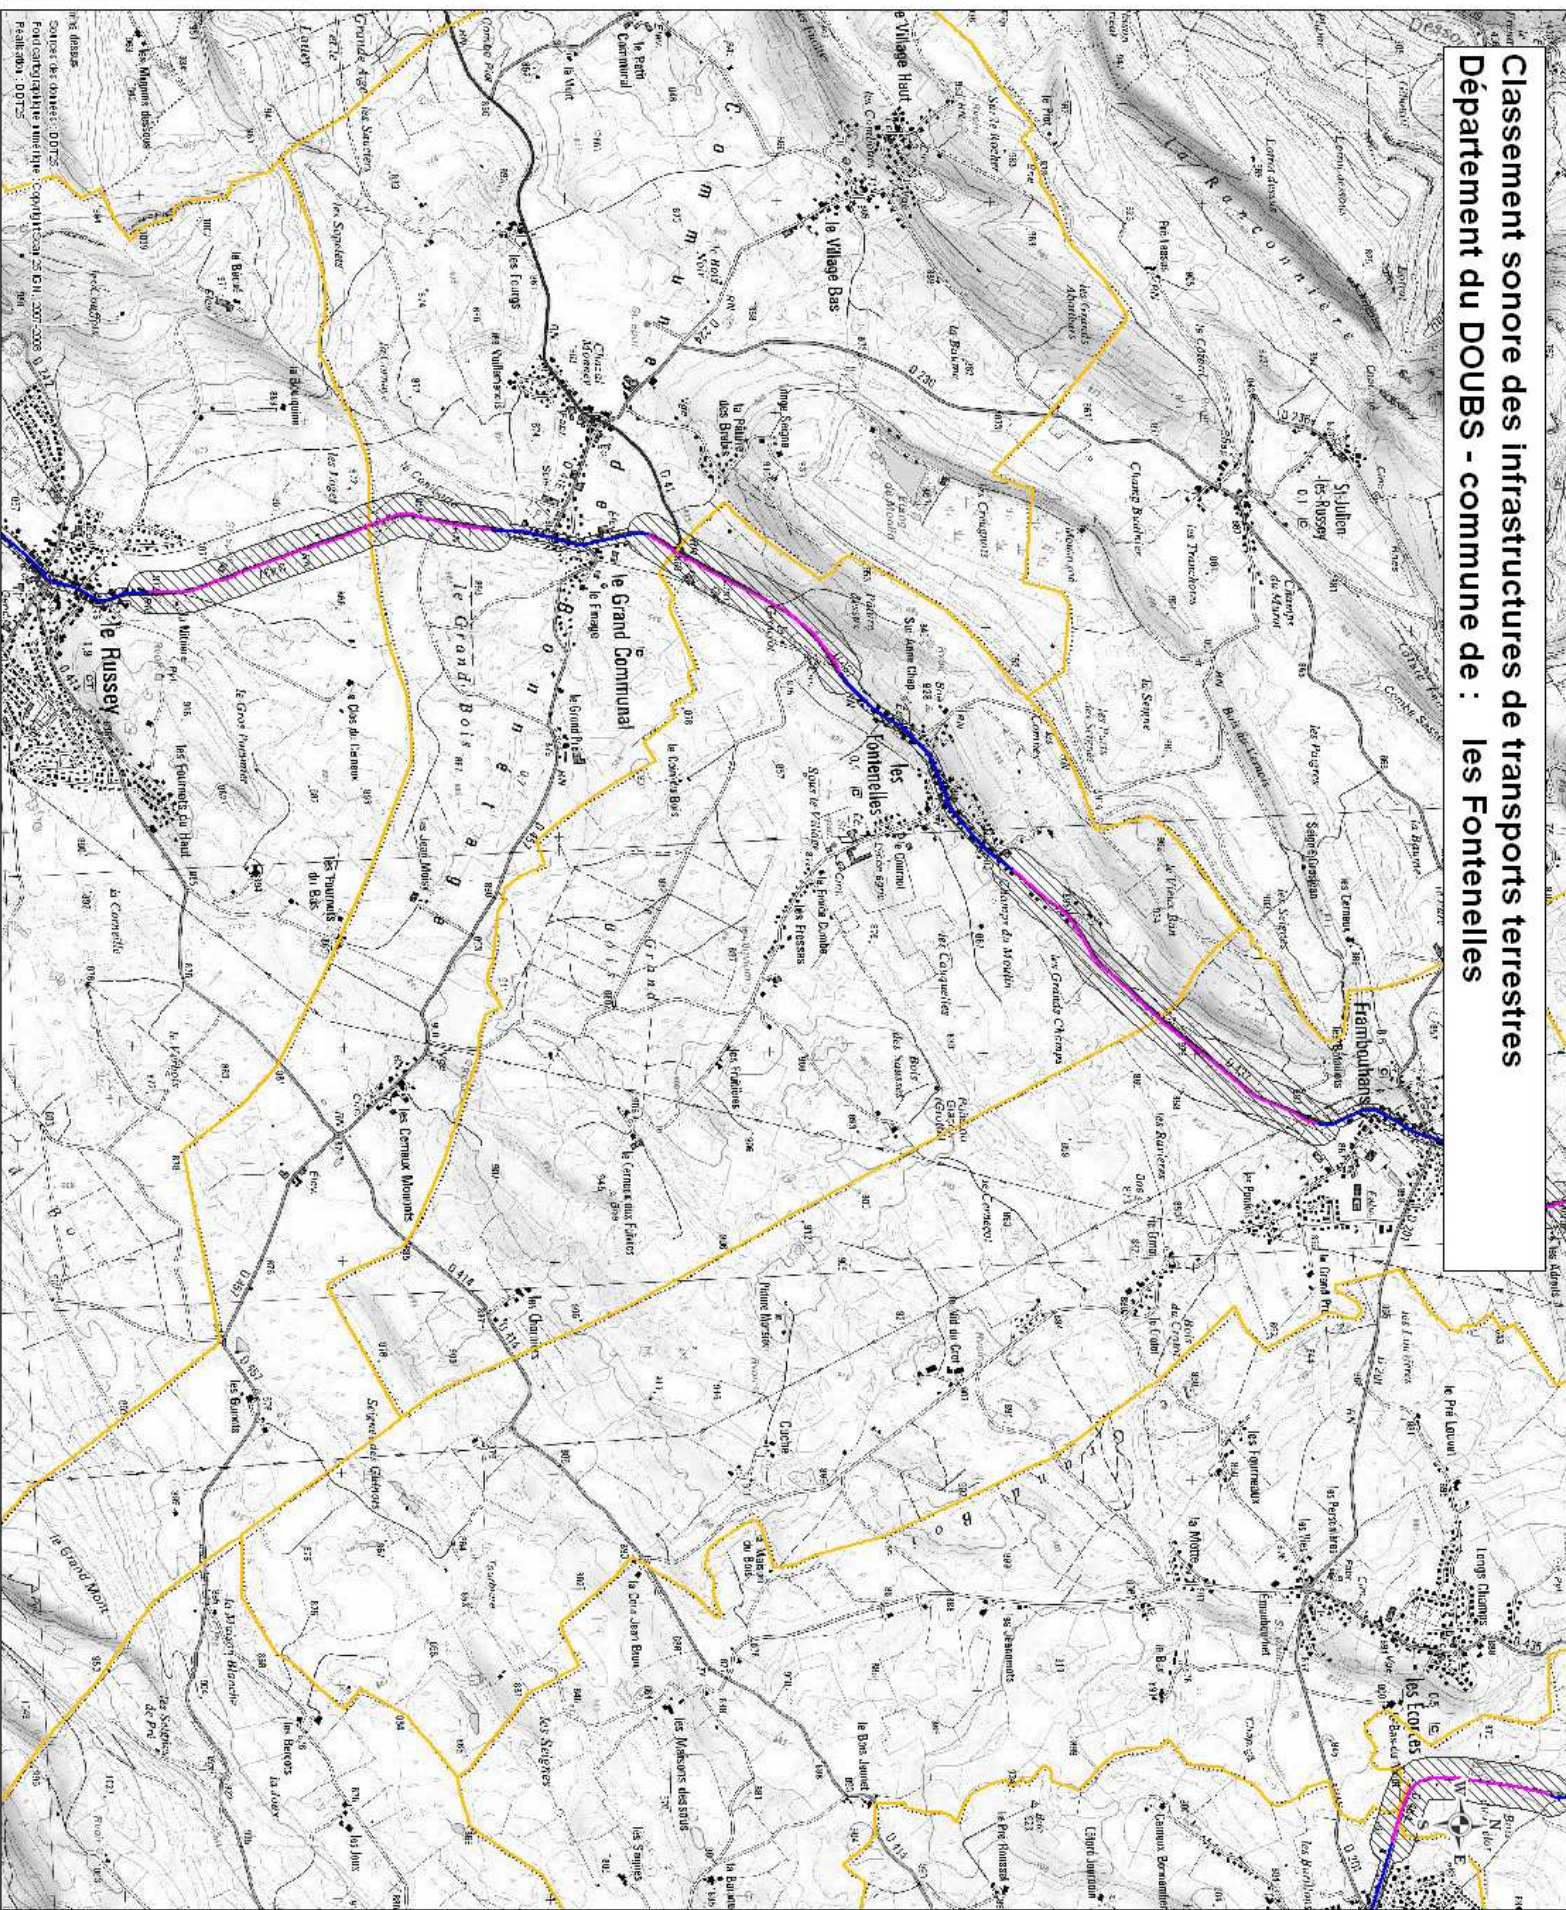

Classement sonore des infrastructures de transports terrestres Département du DOUBS - commune de : les Fontenelles

Classement sonore

- Limite communale
- Emprise sonore
- Projet
- Catégorie 1
- Catégorie 2
- Catégorie 3
- Catégorie 4
- Catégorie 5