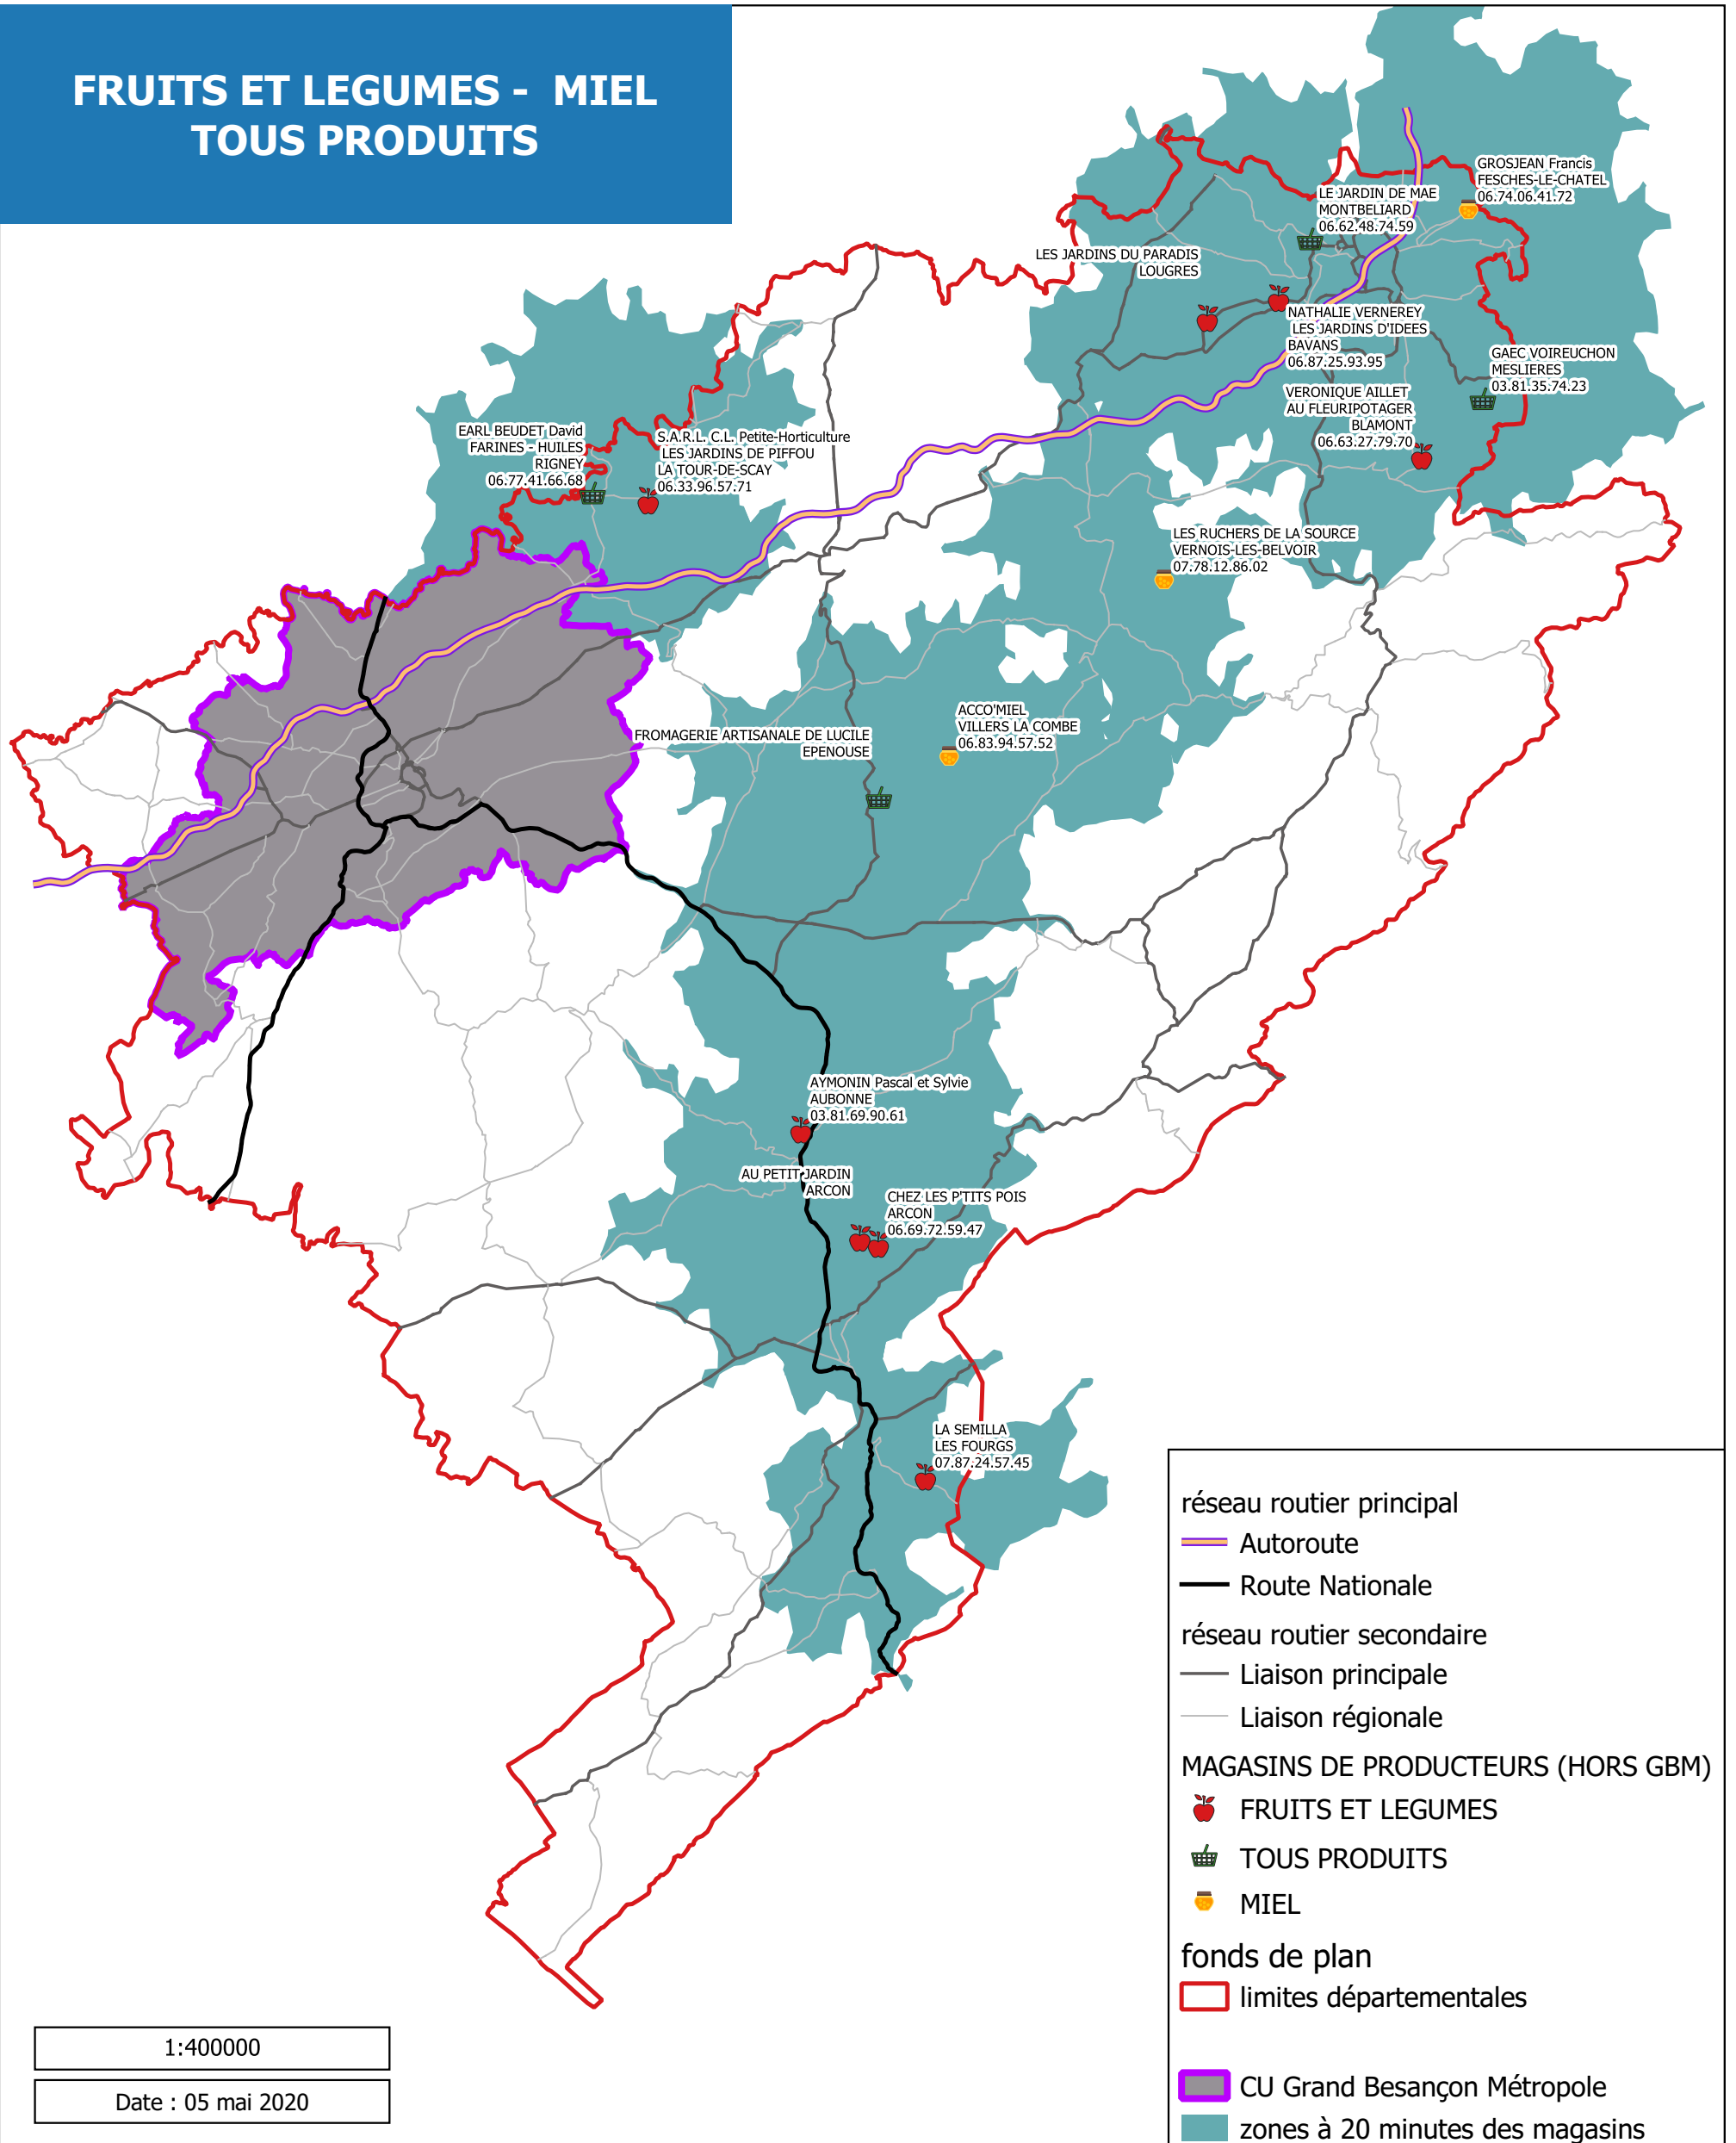

MAGASINS DE PRODUCTEURS ALIMENTAIRES LOCAUX DEPARTEMENT DU DOUBS (hors agglomération Besançon)

FRUITS ET LEGUMES - MIEL TOUS PRODUITS

1:400000

Date : 05 mai 2020