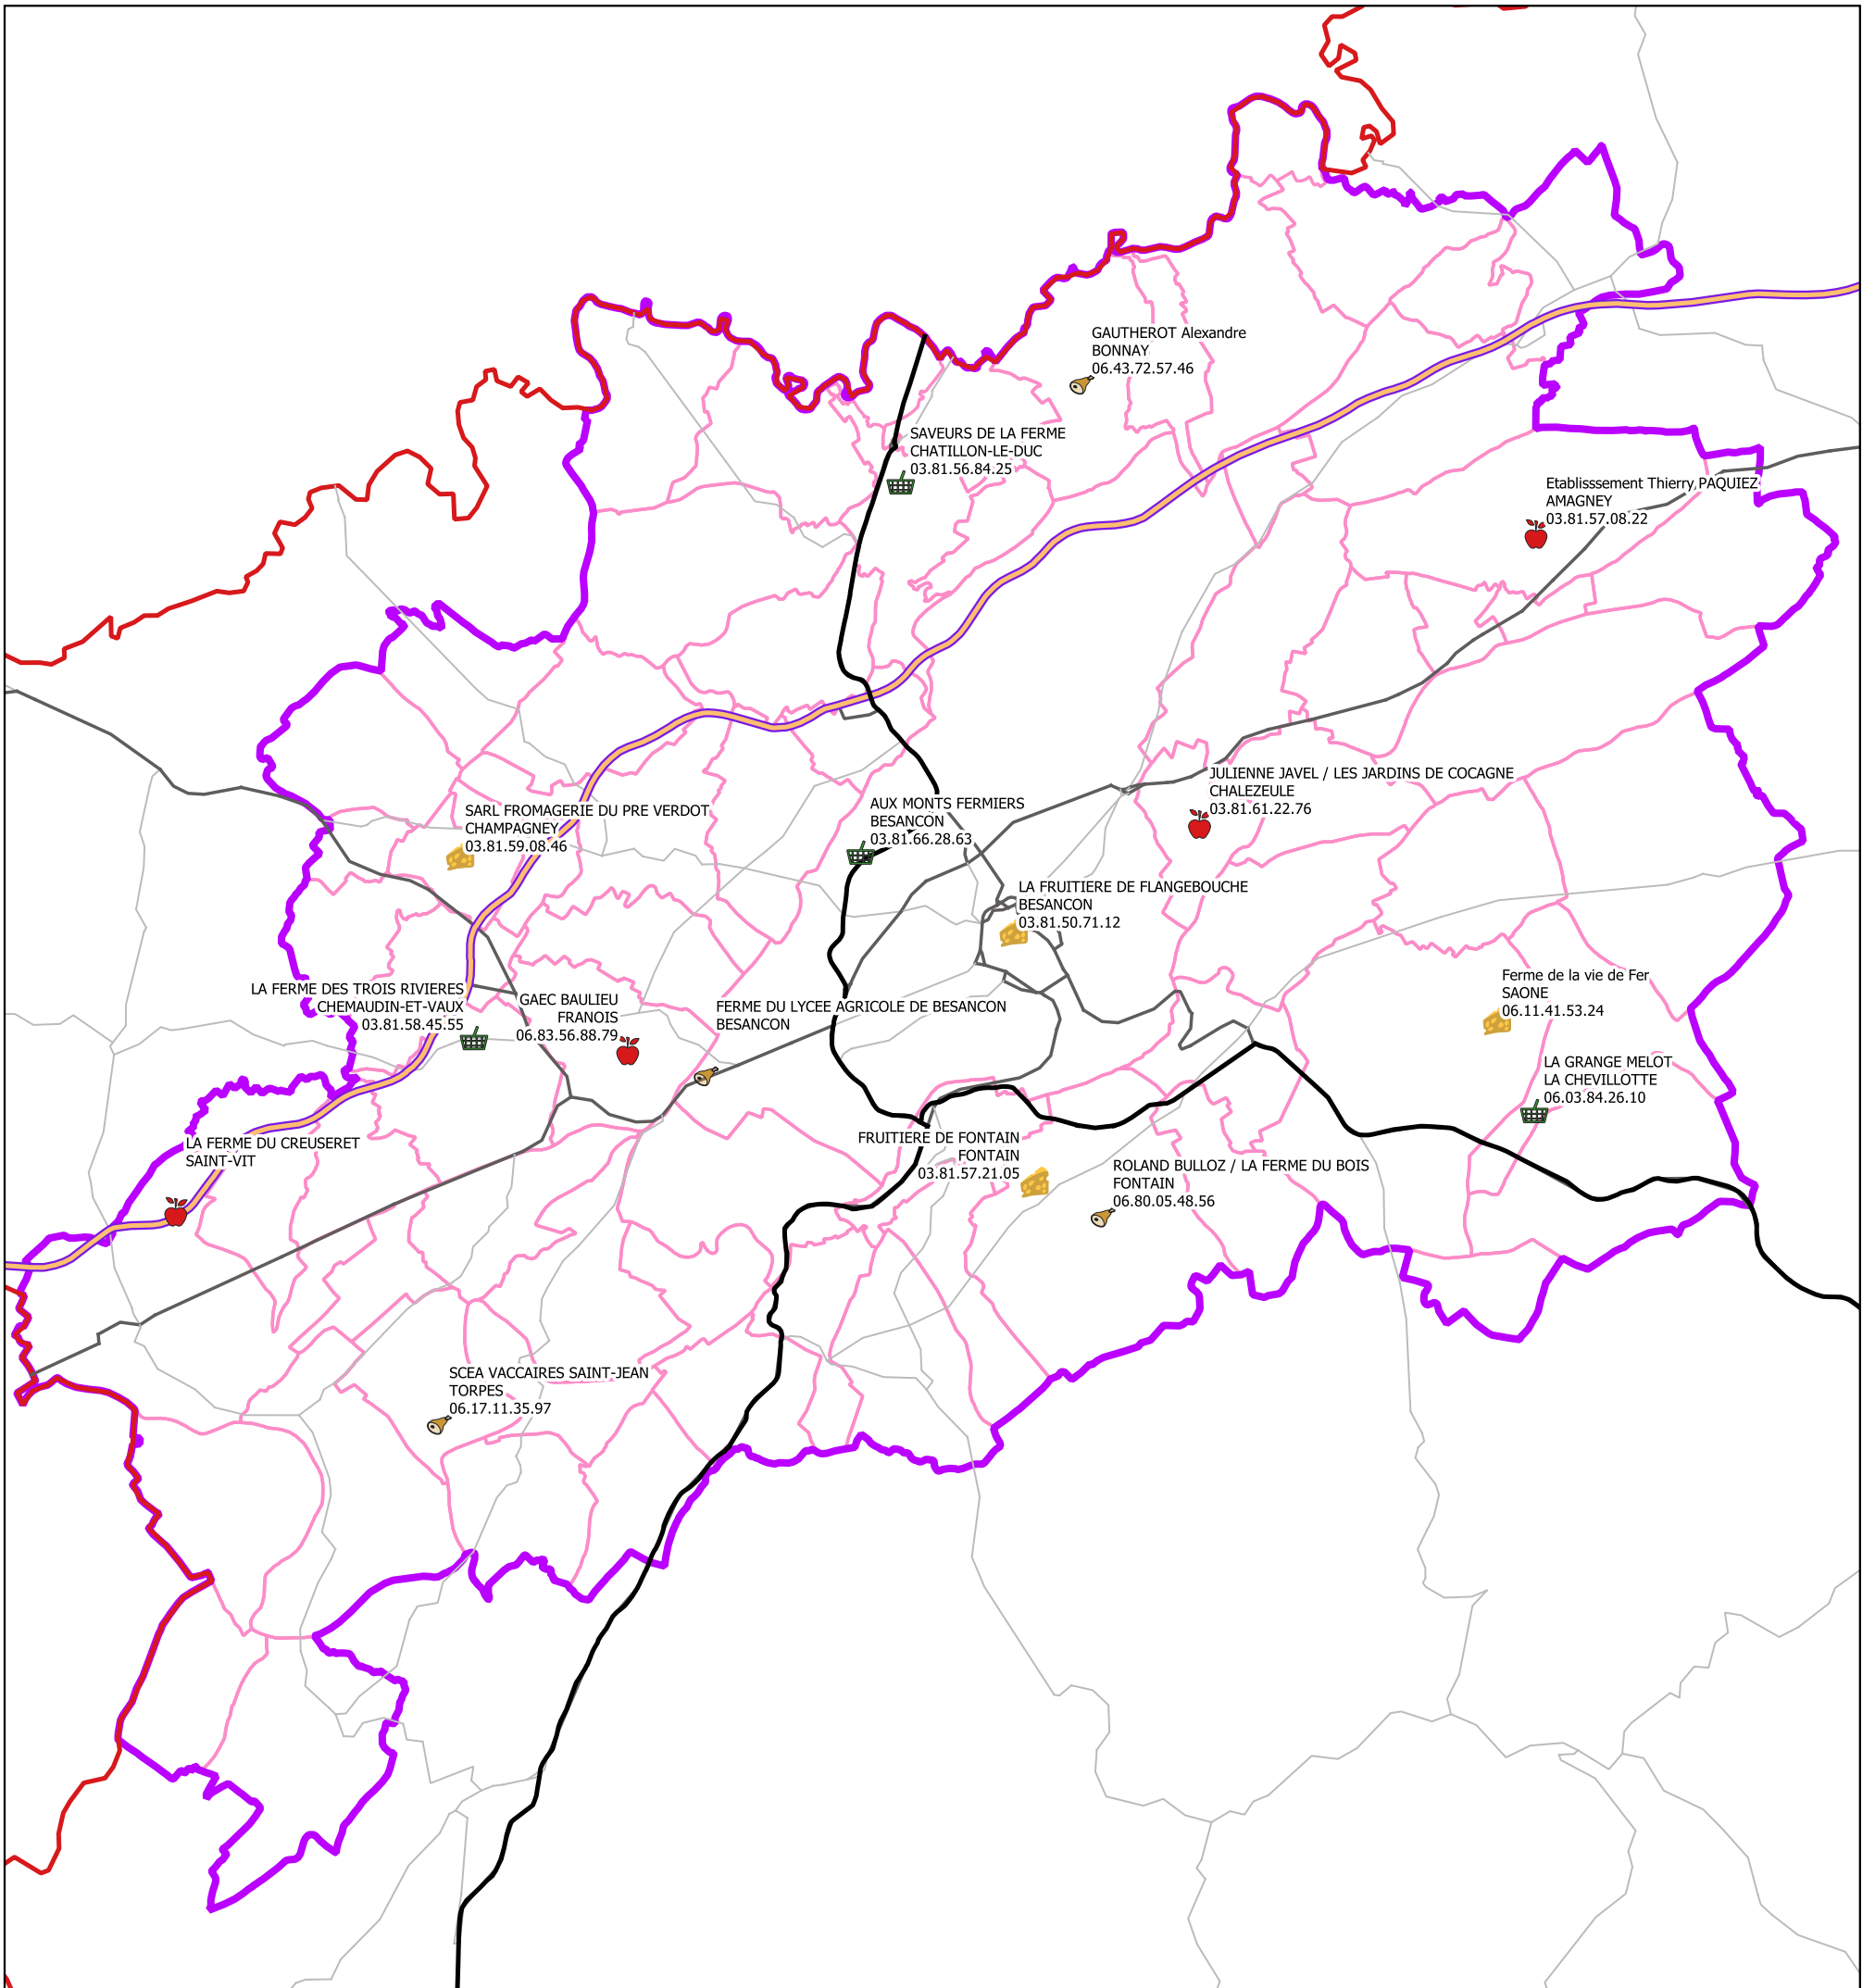

MAGASINS DE PRODUCTEURS ALIMENTAIRES LOCAUX situés à moins de 20 minutes en voiture de votre domicile AGGLOMERATION DE BESANCON

réseau routier principal

— Autoroute

— Route Nationale

réseau routier secondaire

— Liaison principale

— Liaison régionale

PRODUITS LAITIERS ET FROMAGES

VIANDE CHARCUTERIE VOLAILLES

FRUITS ET LEGUMES

TOUS PRODUITS

fonds de plan

— limites départementales

— limites : communes GBM

— CU Grand Besançon Métropole

Date : 05 mai 2020

1:125000