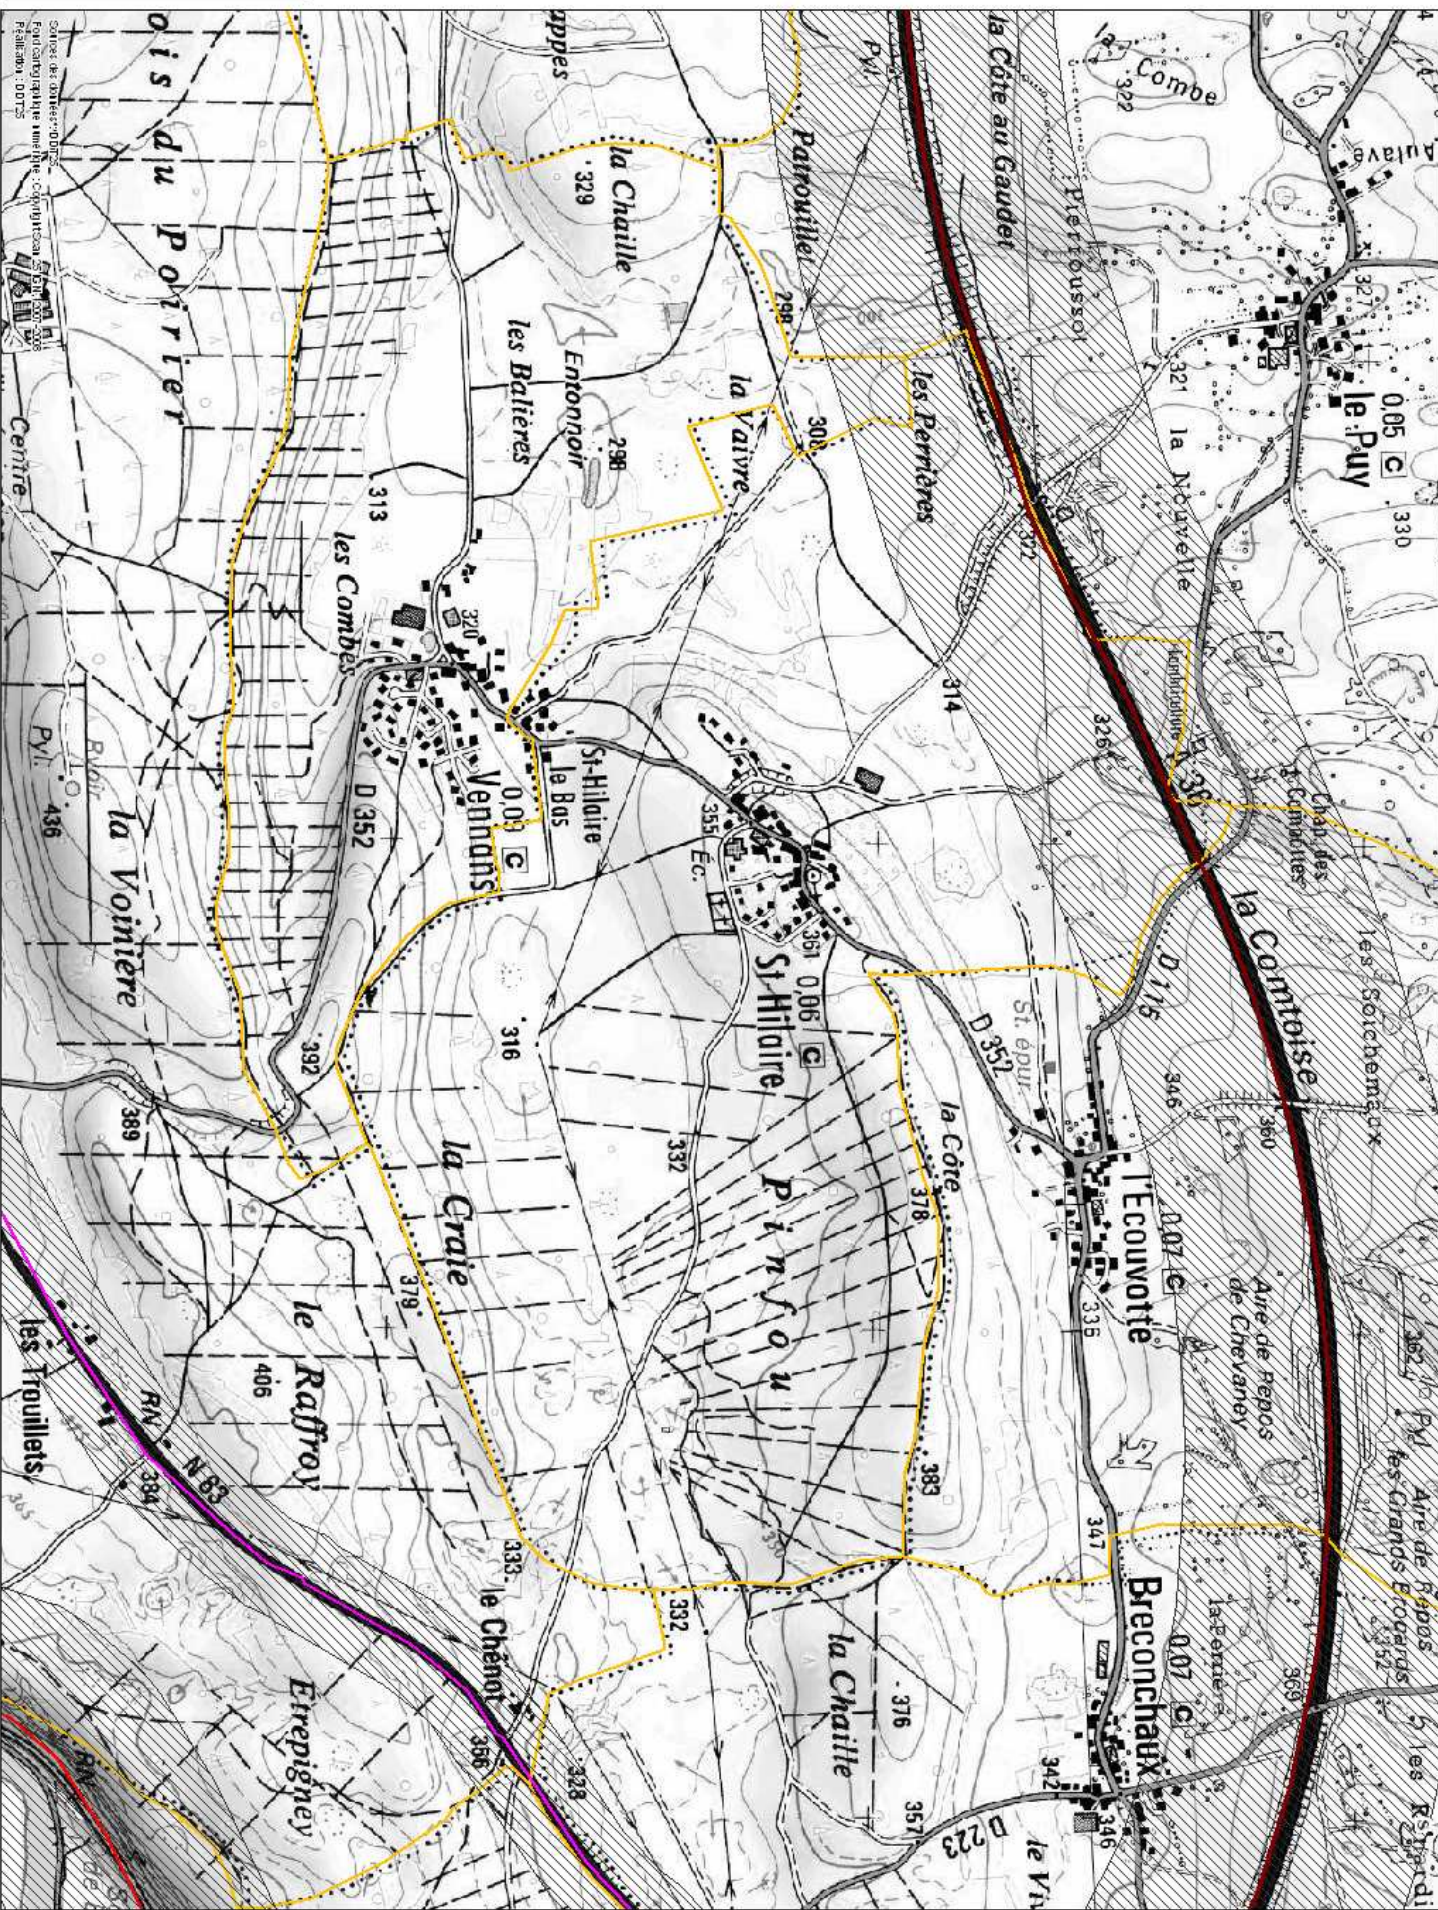

Classement sonore des infrastructures de transports terrestres
Département du DOUBS - commune de : Saint Hilaire

Classement sonore

- Limite communale
- Emprise sonore

Classement sonore

- Projet
- Catégorie 1
- Catégorie 2
- Catégorie 3
- Catégorie 4
- Catégorie 5