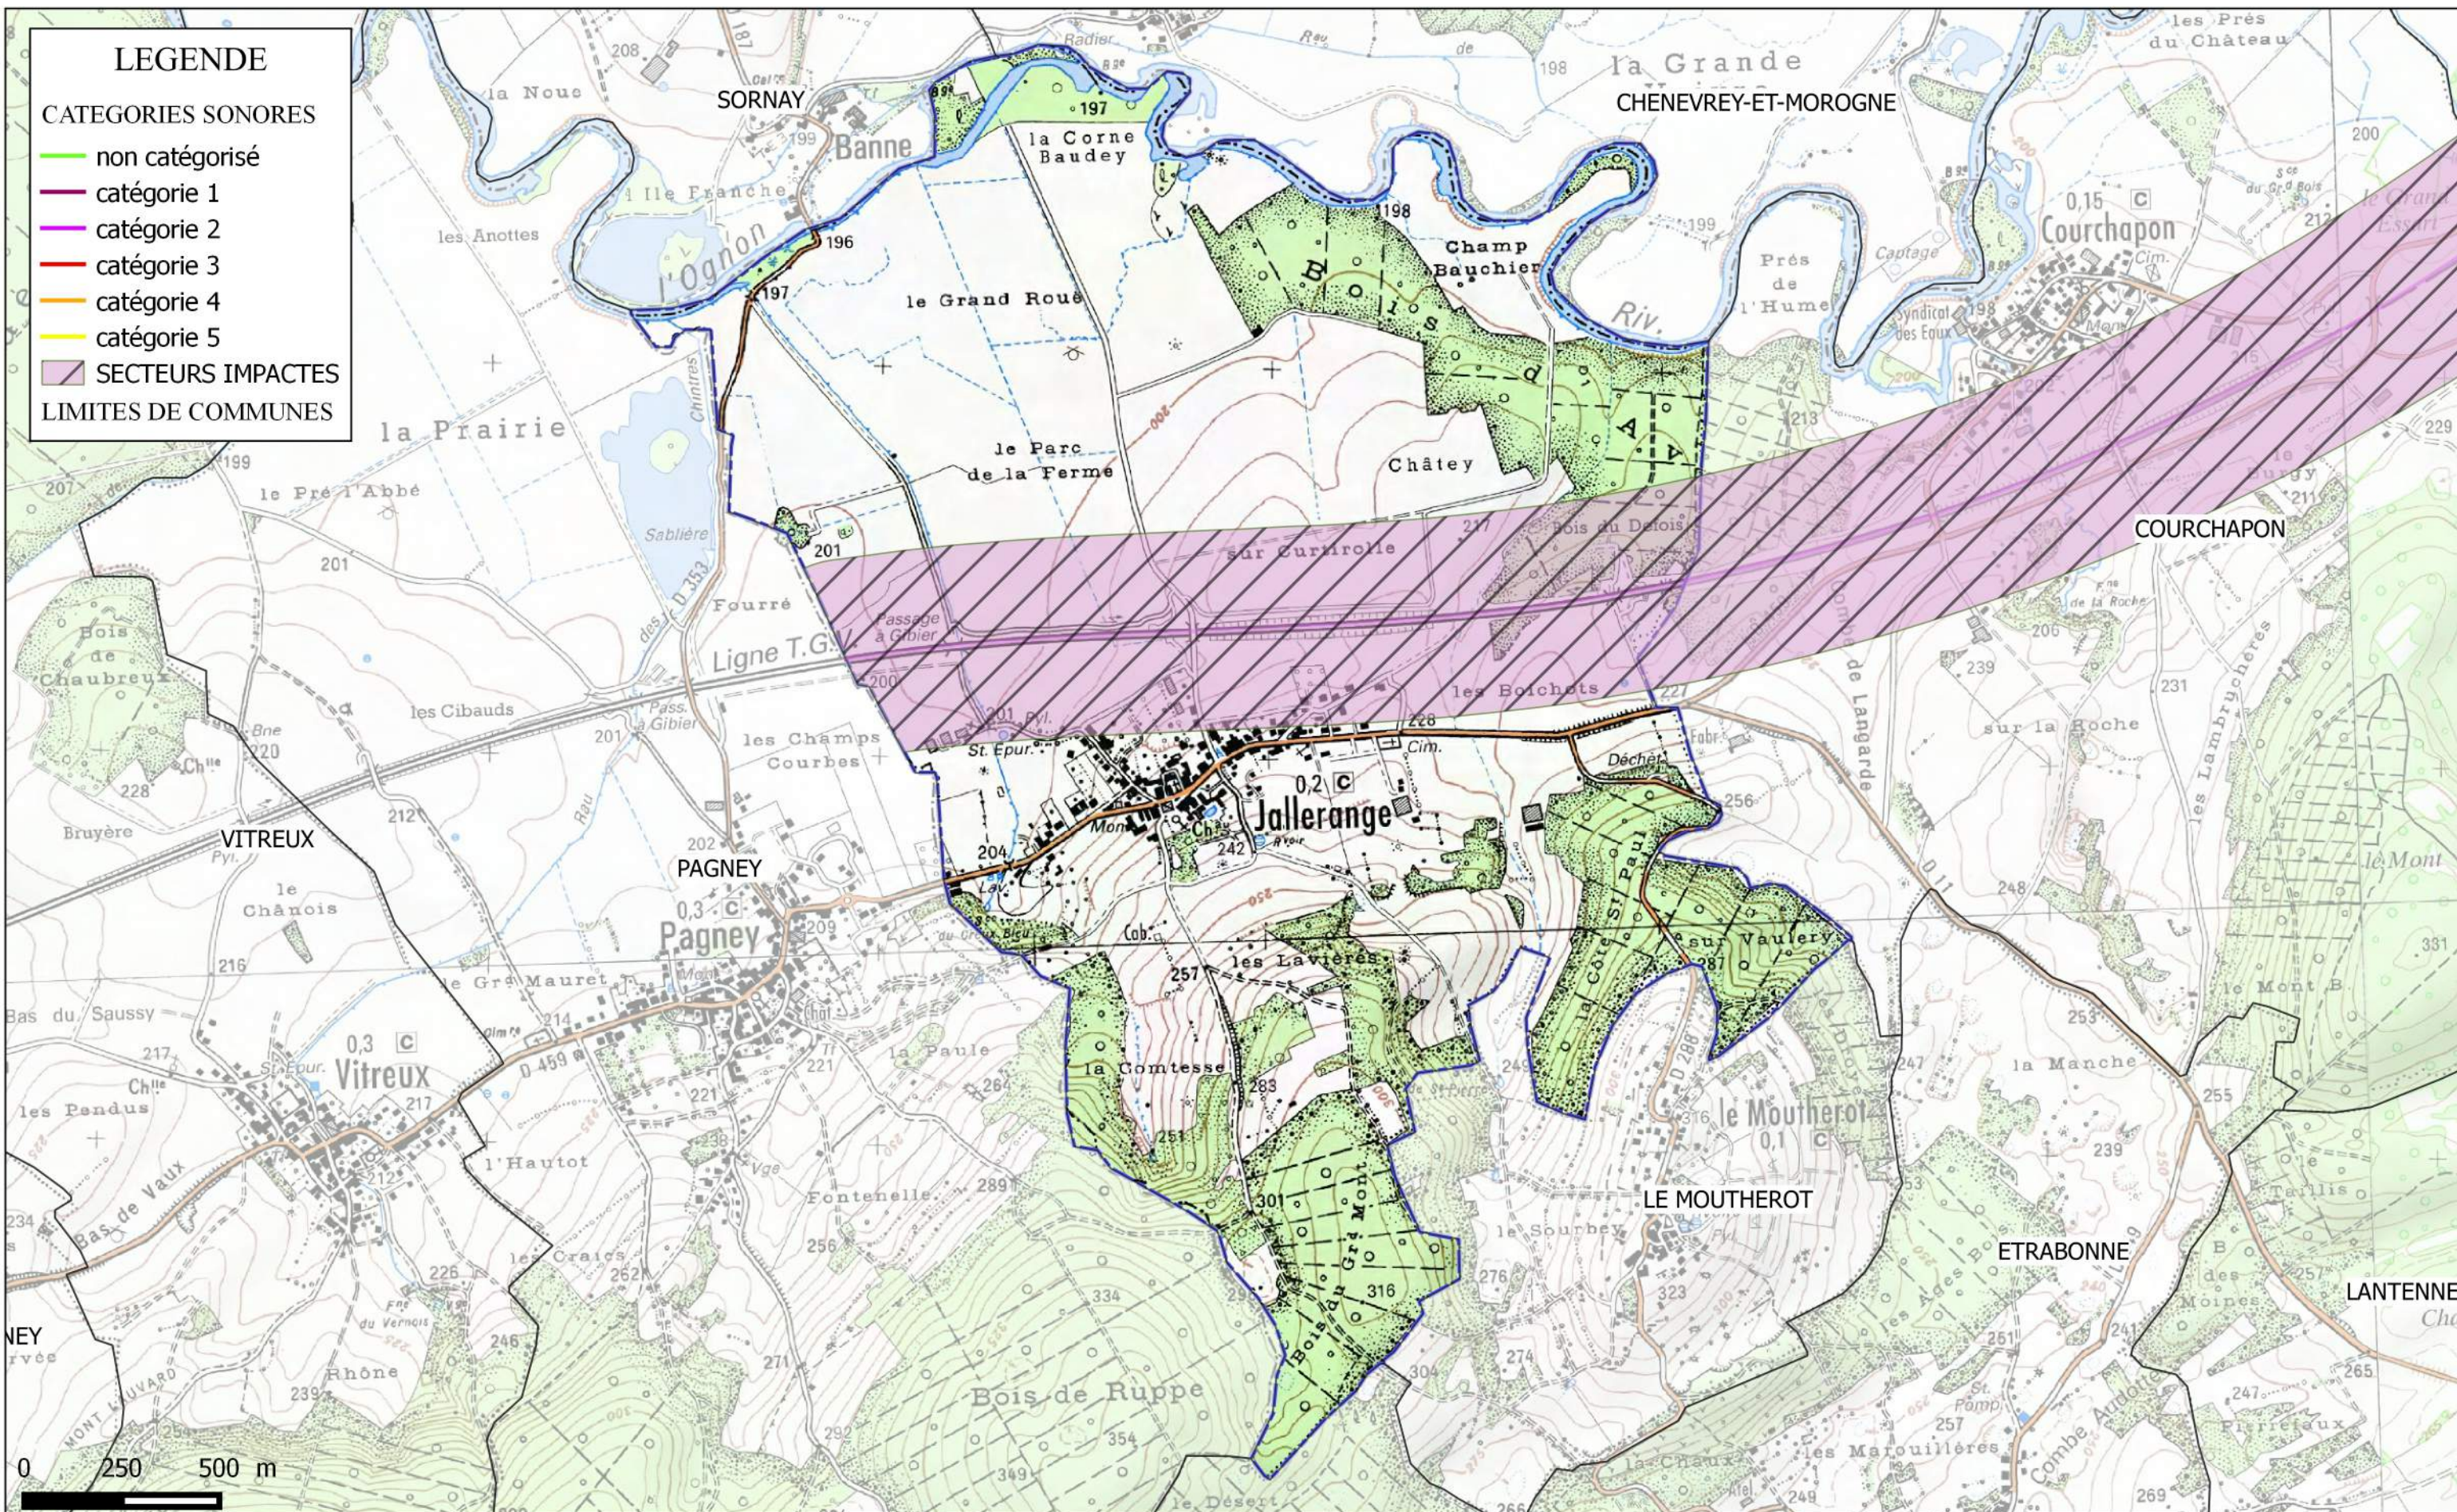

Liberté • Égalité • Fraternité  
RÉPUBLIQUE FRANÇAISE

# Classement sonore des infrastructures de transports terrestres

## Commune de : JALLERANGE (25317)

Source de données DDT du Doubs  
Fonds cartographiques SCAN 25 : IGN

PRÉFET DU DOUBS

### LEGENDE