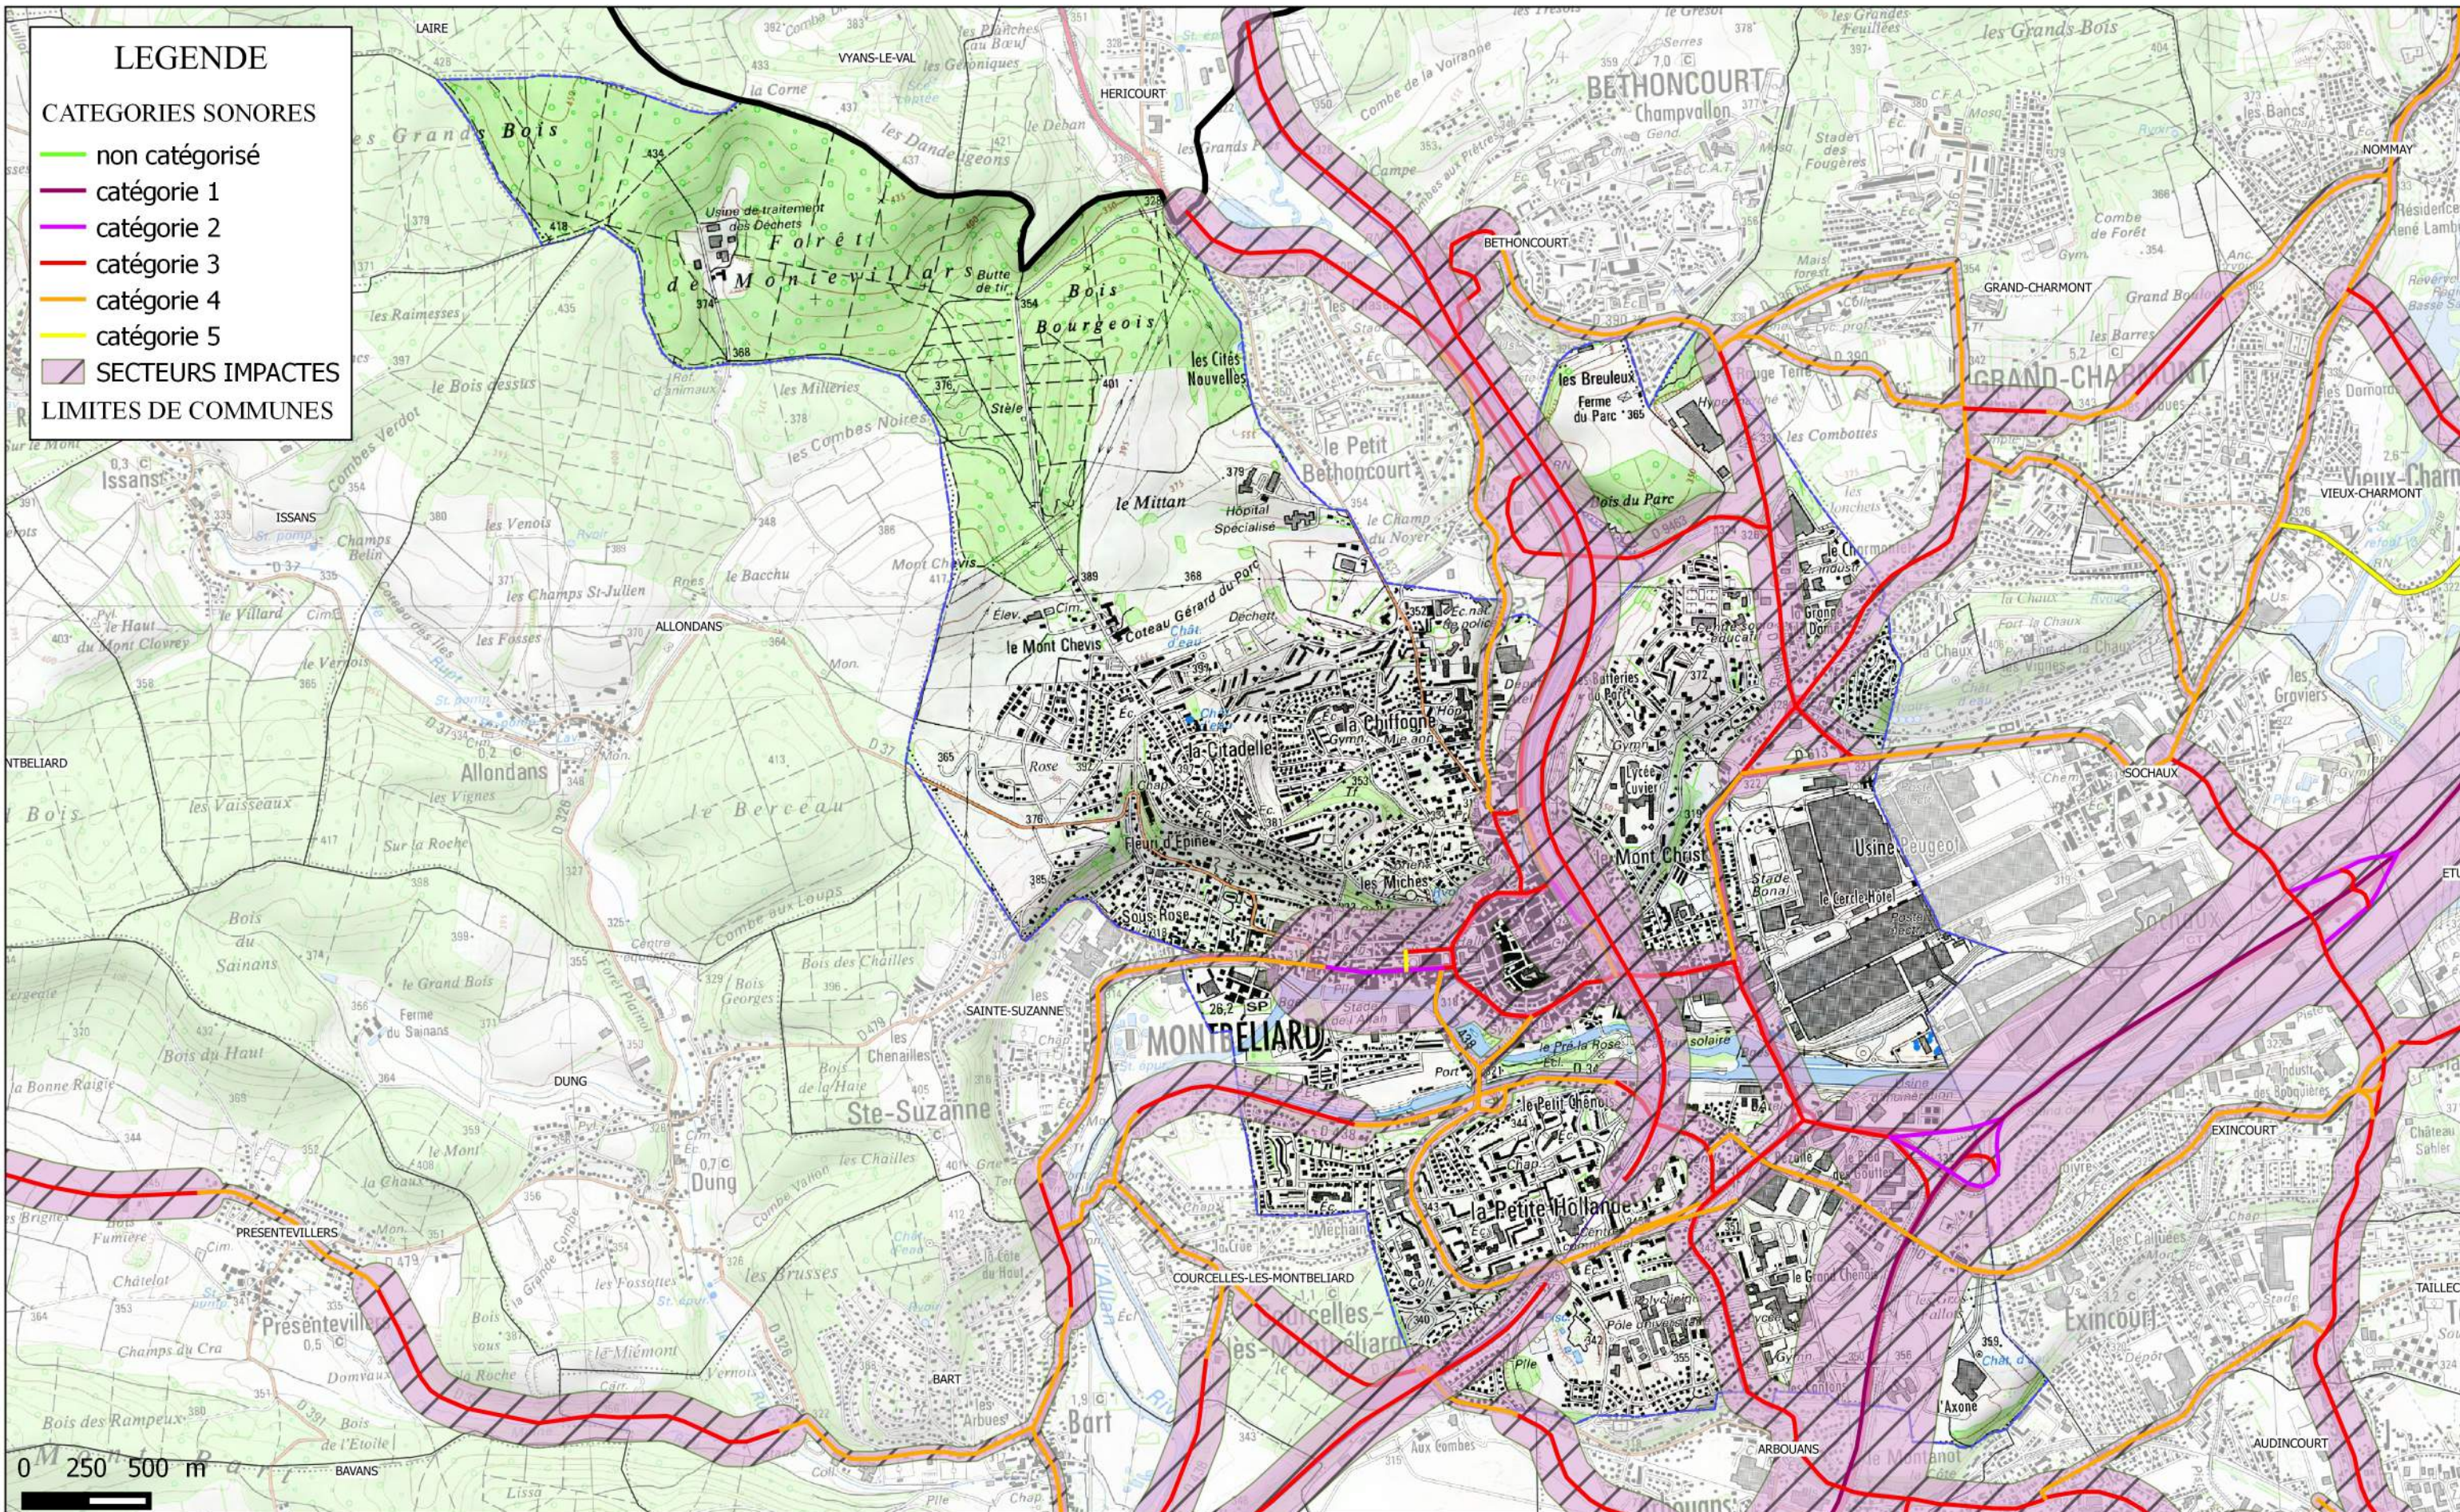

Liberté • Égalité • Fraternité
RÉPUBLIQUE FRANÇAISE

Classement sonore des infrastructures de transports terrestres

Commune de : MONTBELIARD (25388)

Source de données DDT du Doubs
Fonds cartographiques SCAN 25 : IGN

PRÉFET DU DOUBS

LEGENDE

CATEGORIES SONORES

- non catégorisé
- catégorie 1
- catégorie 2
- catégorie 3
- catégorie 4
- catégorie 5
- SECTEURS IMPACTES
- LIMITES DE COMMUNES

0 250 500 m