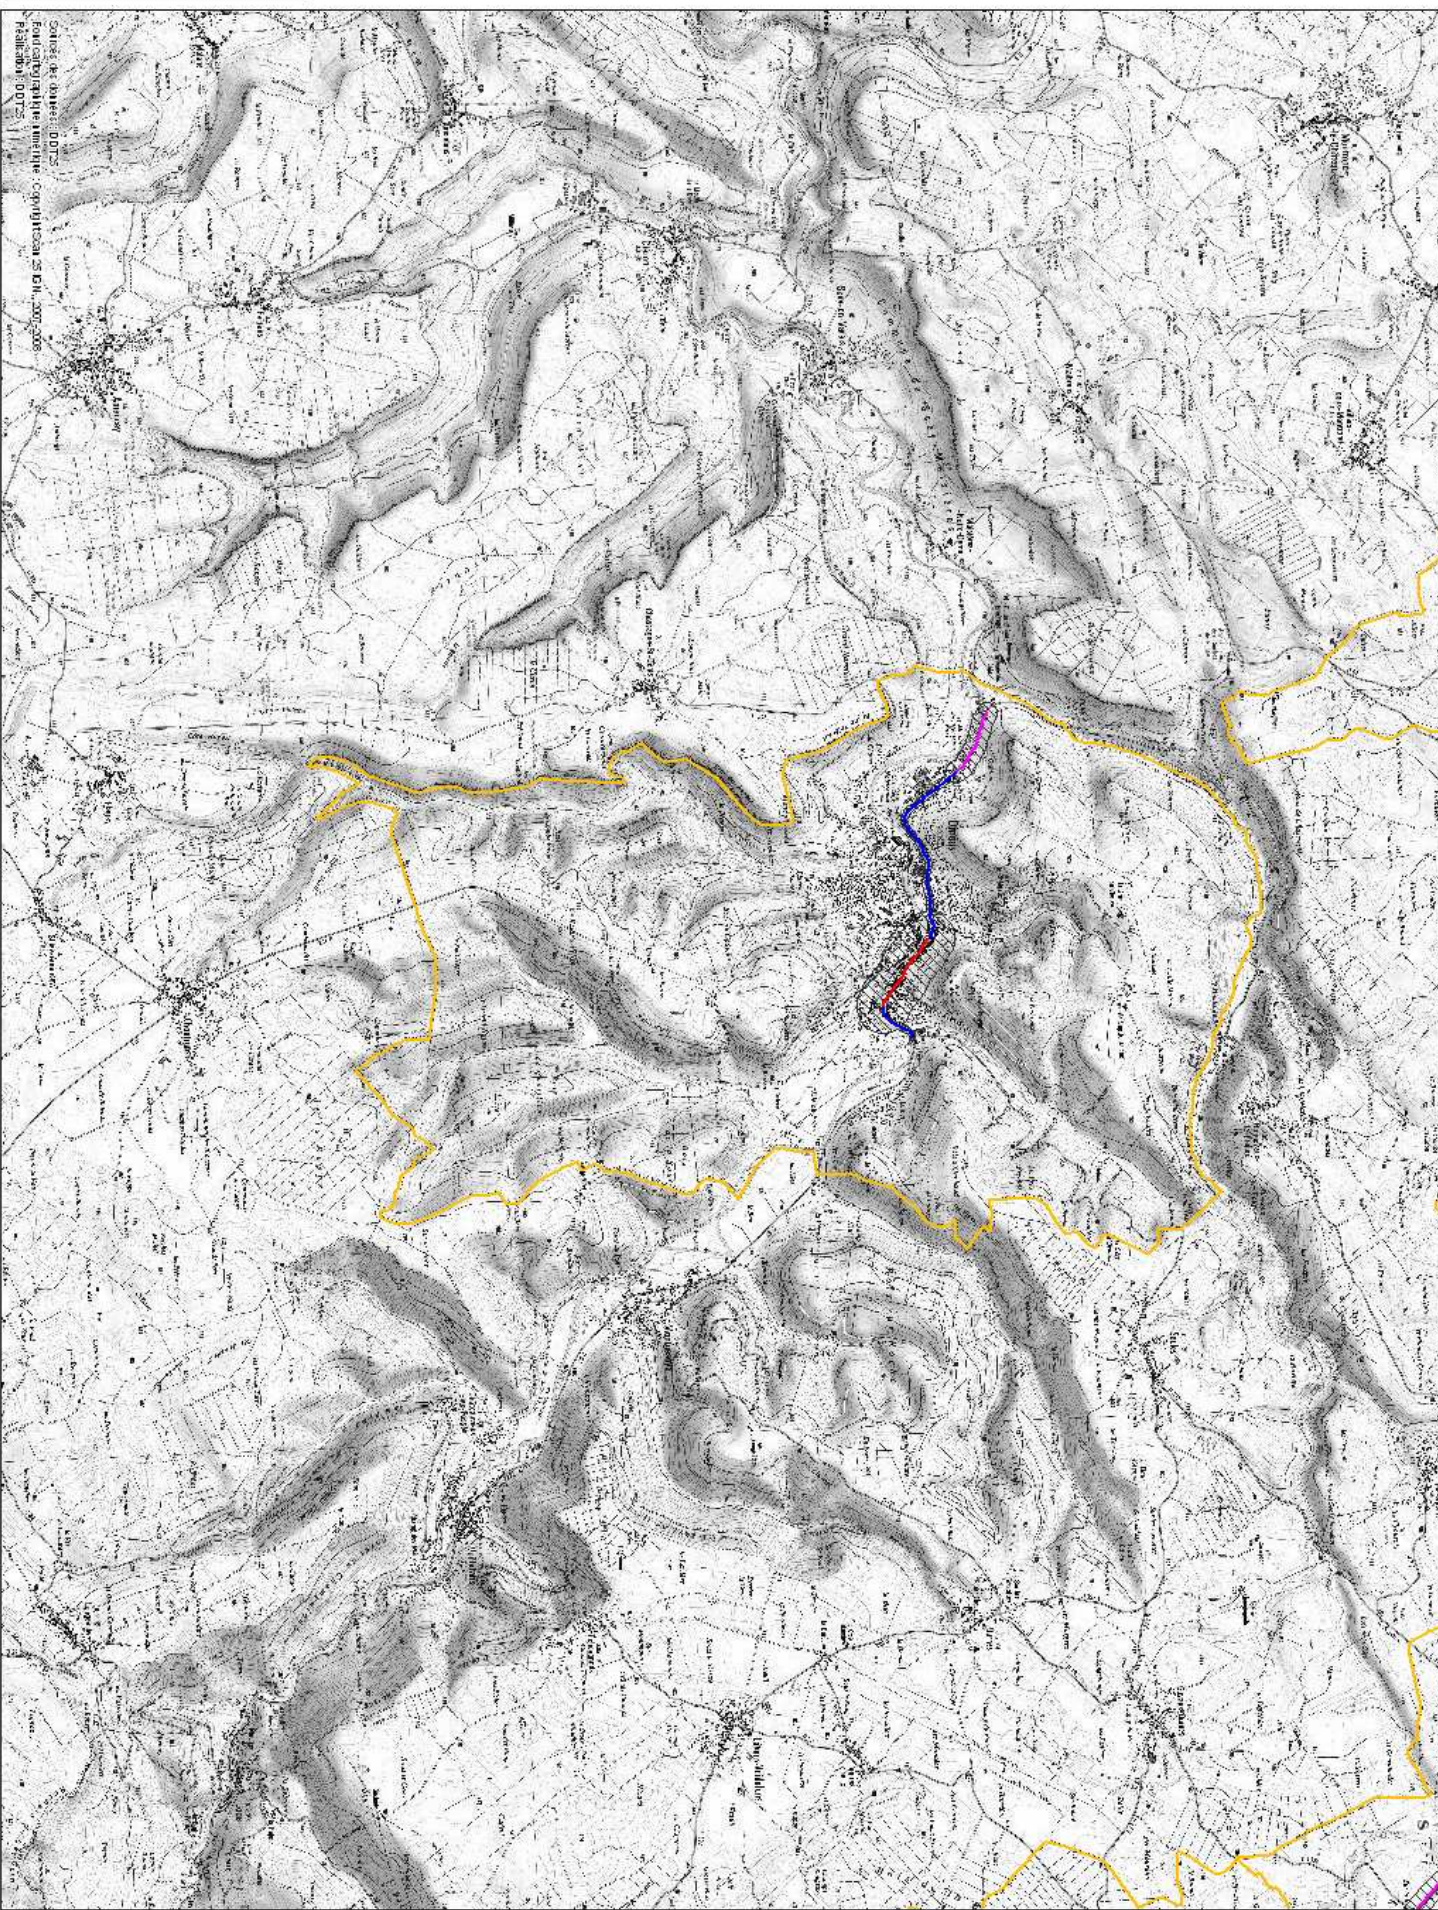

# Classement sonore des infrastructures de transports terrestres

## Département du DOUBS - commune de : Orans

**Limite communale**

**Emprise sonore**

**Classement sonore**

- Projet
- Catégorie 1
- Catégorie 2
- Catégorie 3
- Catégorie 4
- Catégorie 5

Sources de données : DDTS  
 Fond cartographique : IGN/INSEE - Copysignetech 25.041.2007-2008  
 Planisphère : DDTS