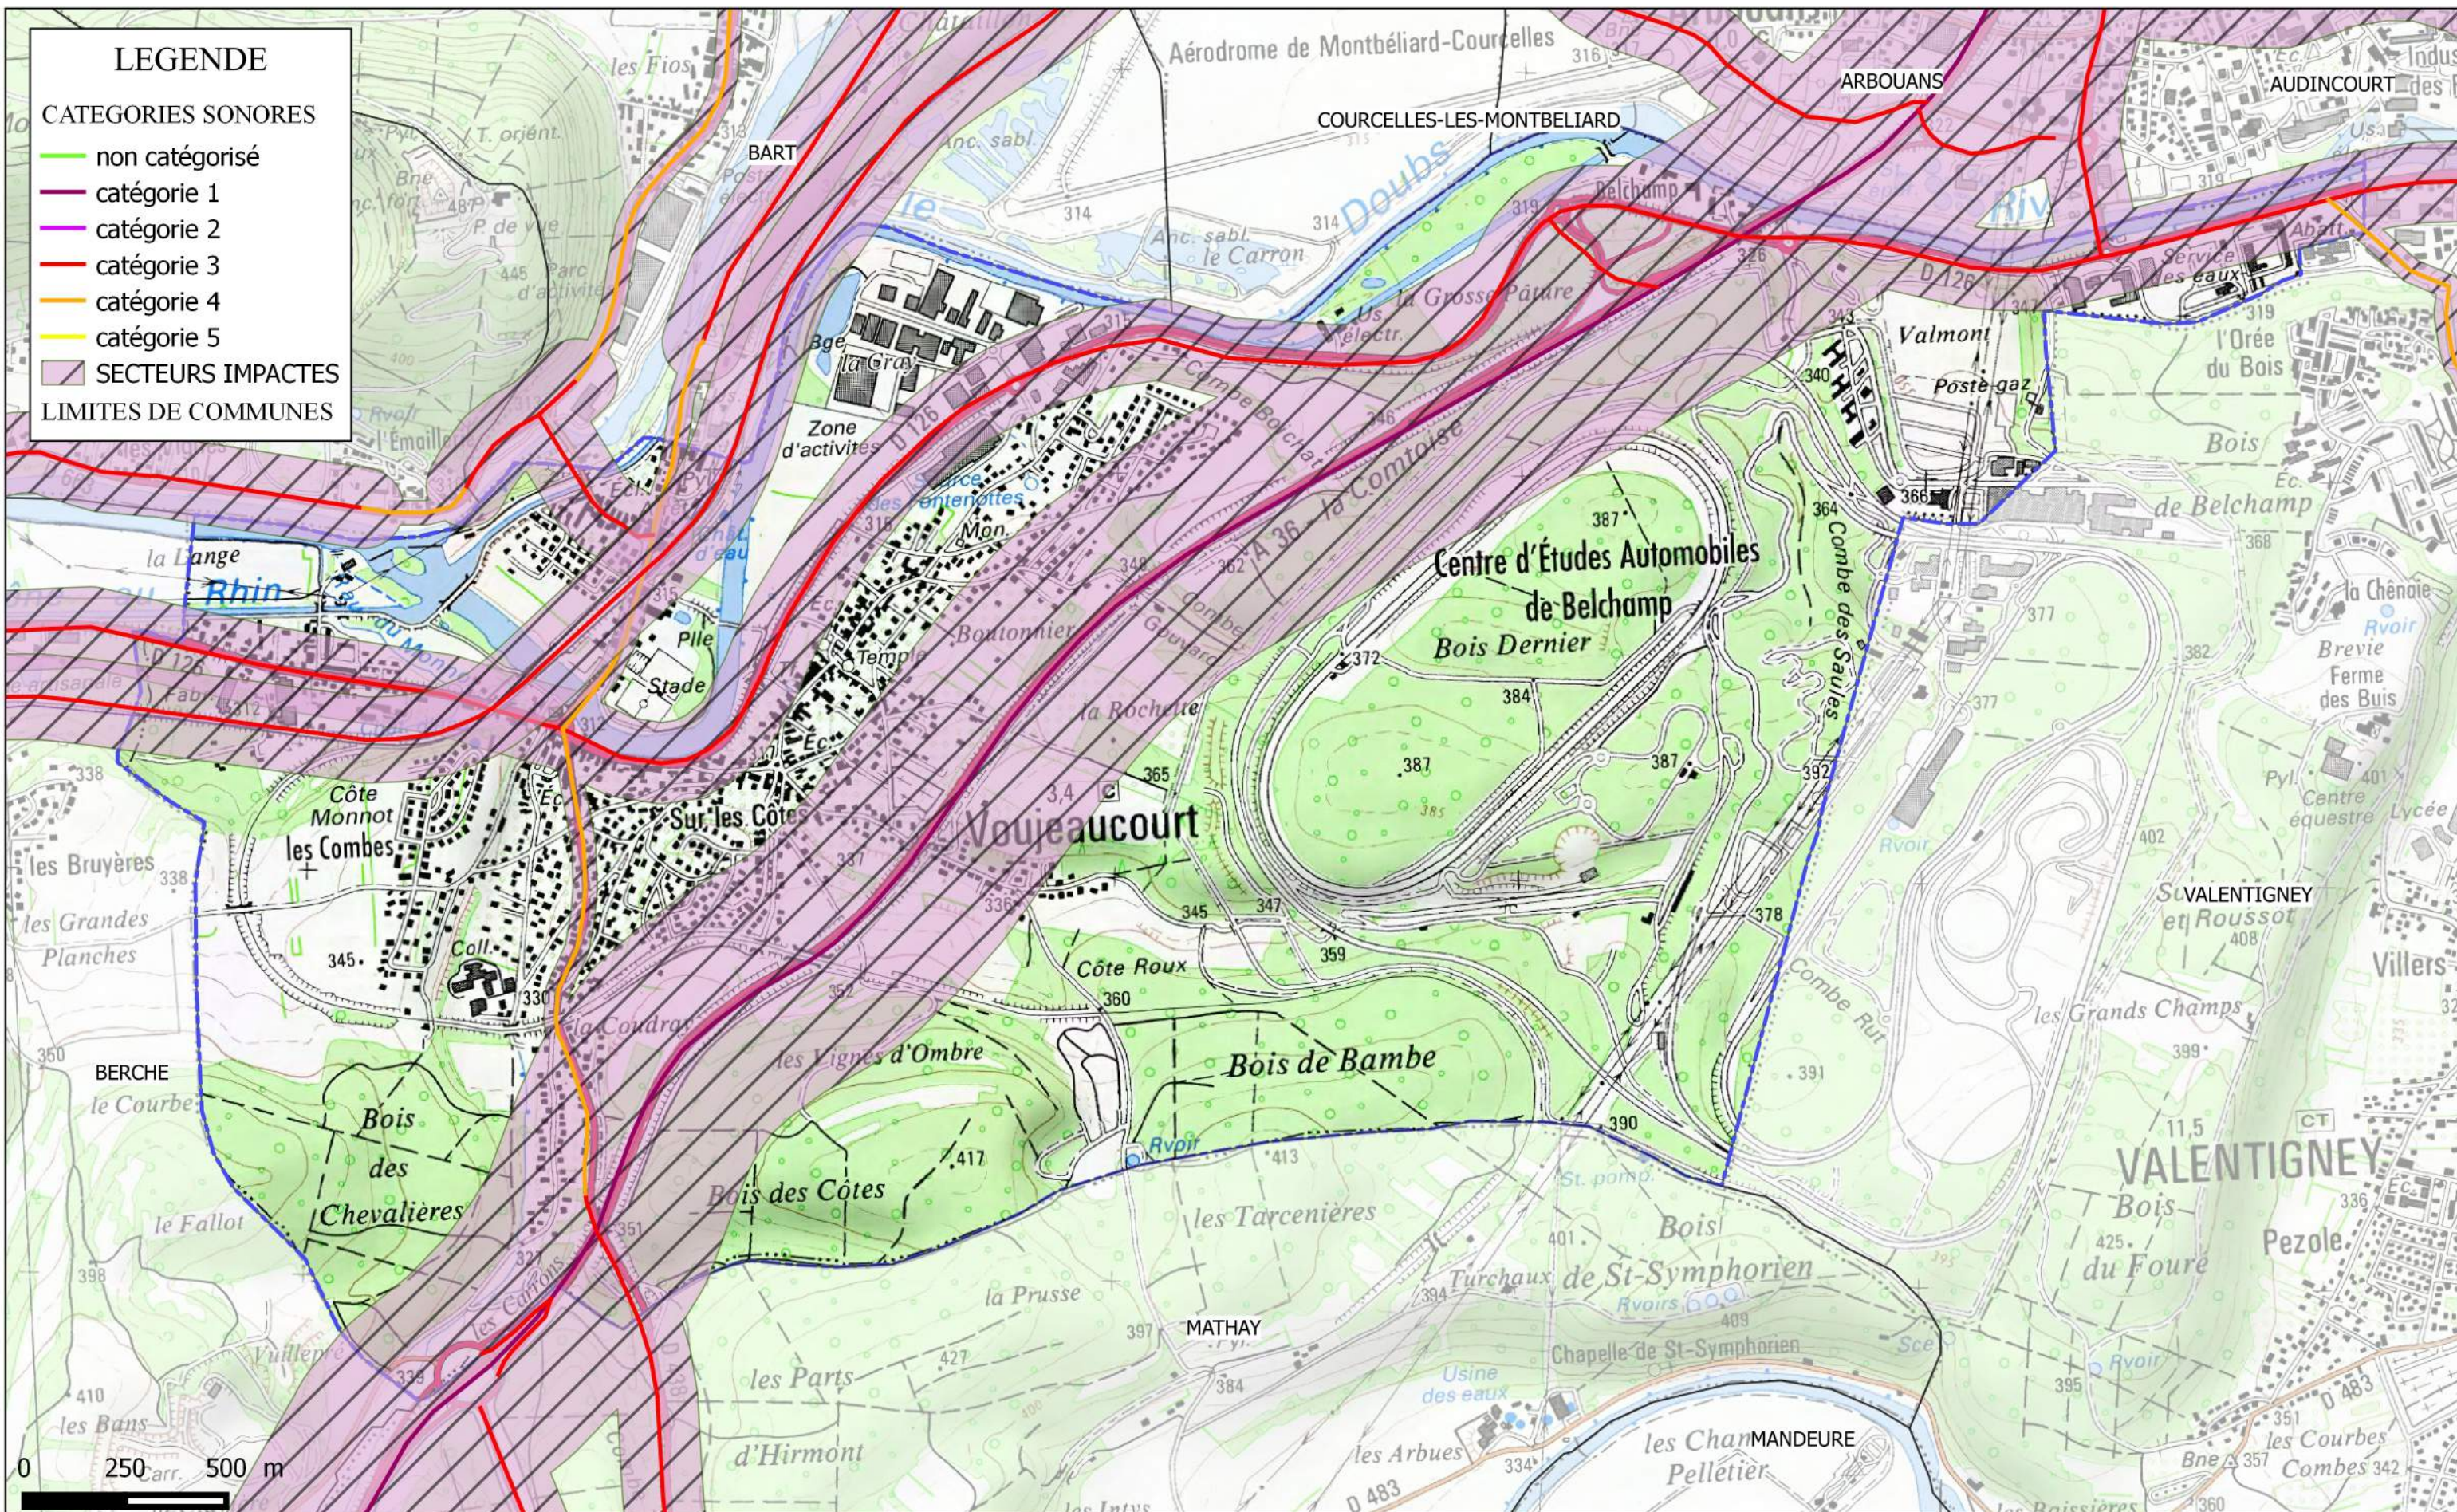

Liberté • Égalité • Fraternité  
RÉPUBLIQUE FRANÇAISE

# Classement sonore des infrastructures de transports terrestres

## Commune de : VOUJEAUCOURT (25632)

Source de données DDT du Doubs  
Fonds cartographiques SCAN 25 : IGN

PRÉFET DU DOUBS

### LEGENDE