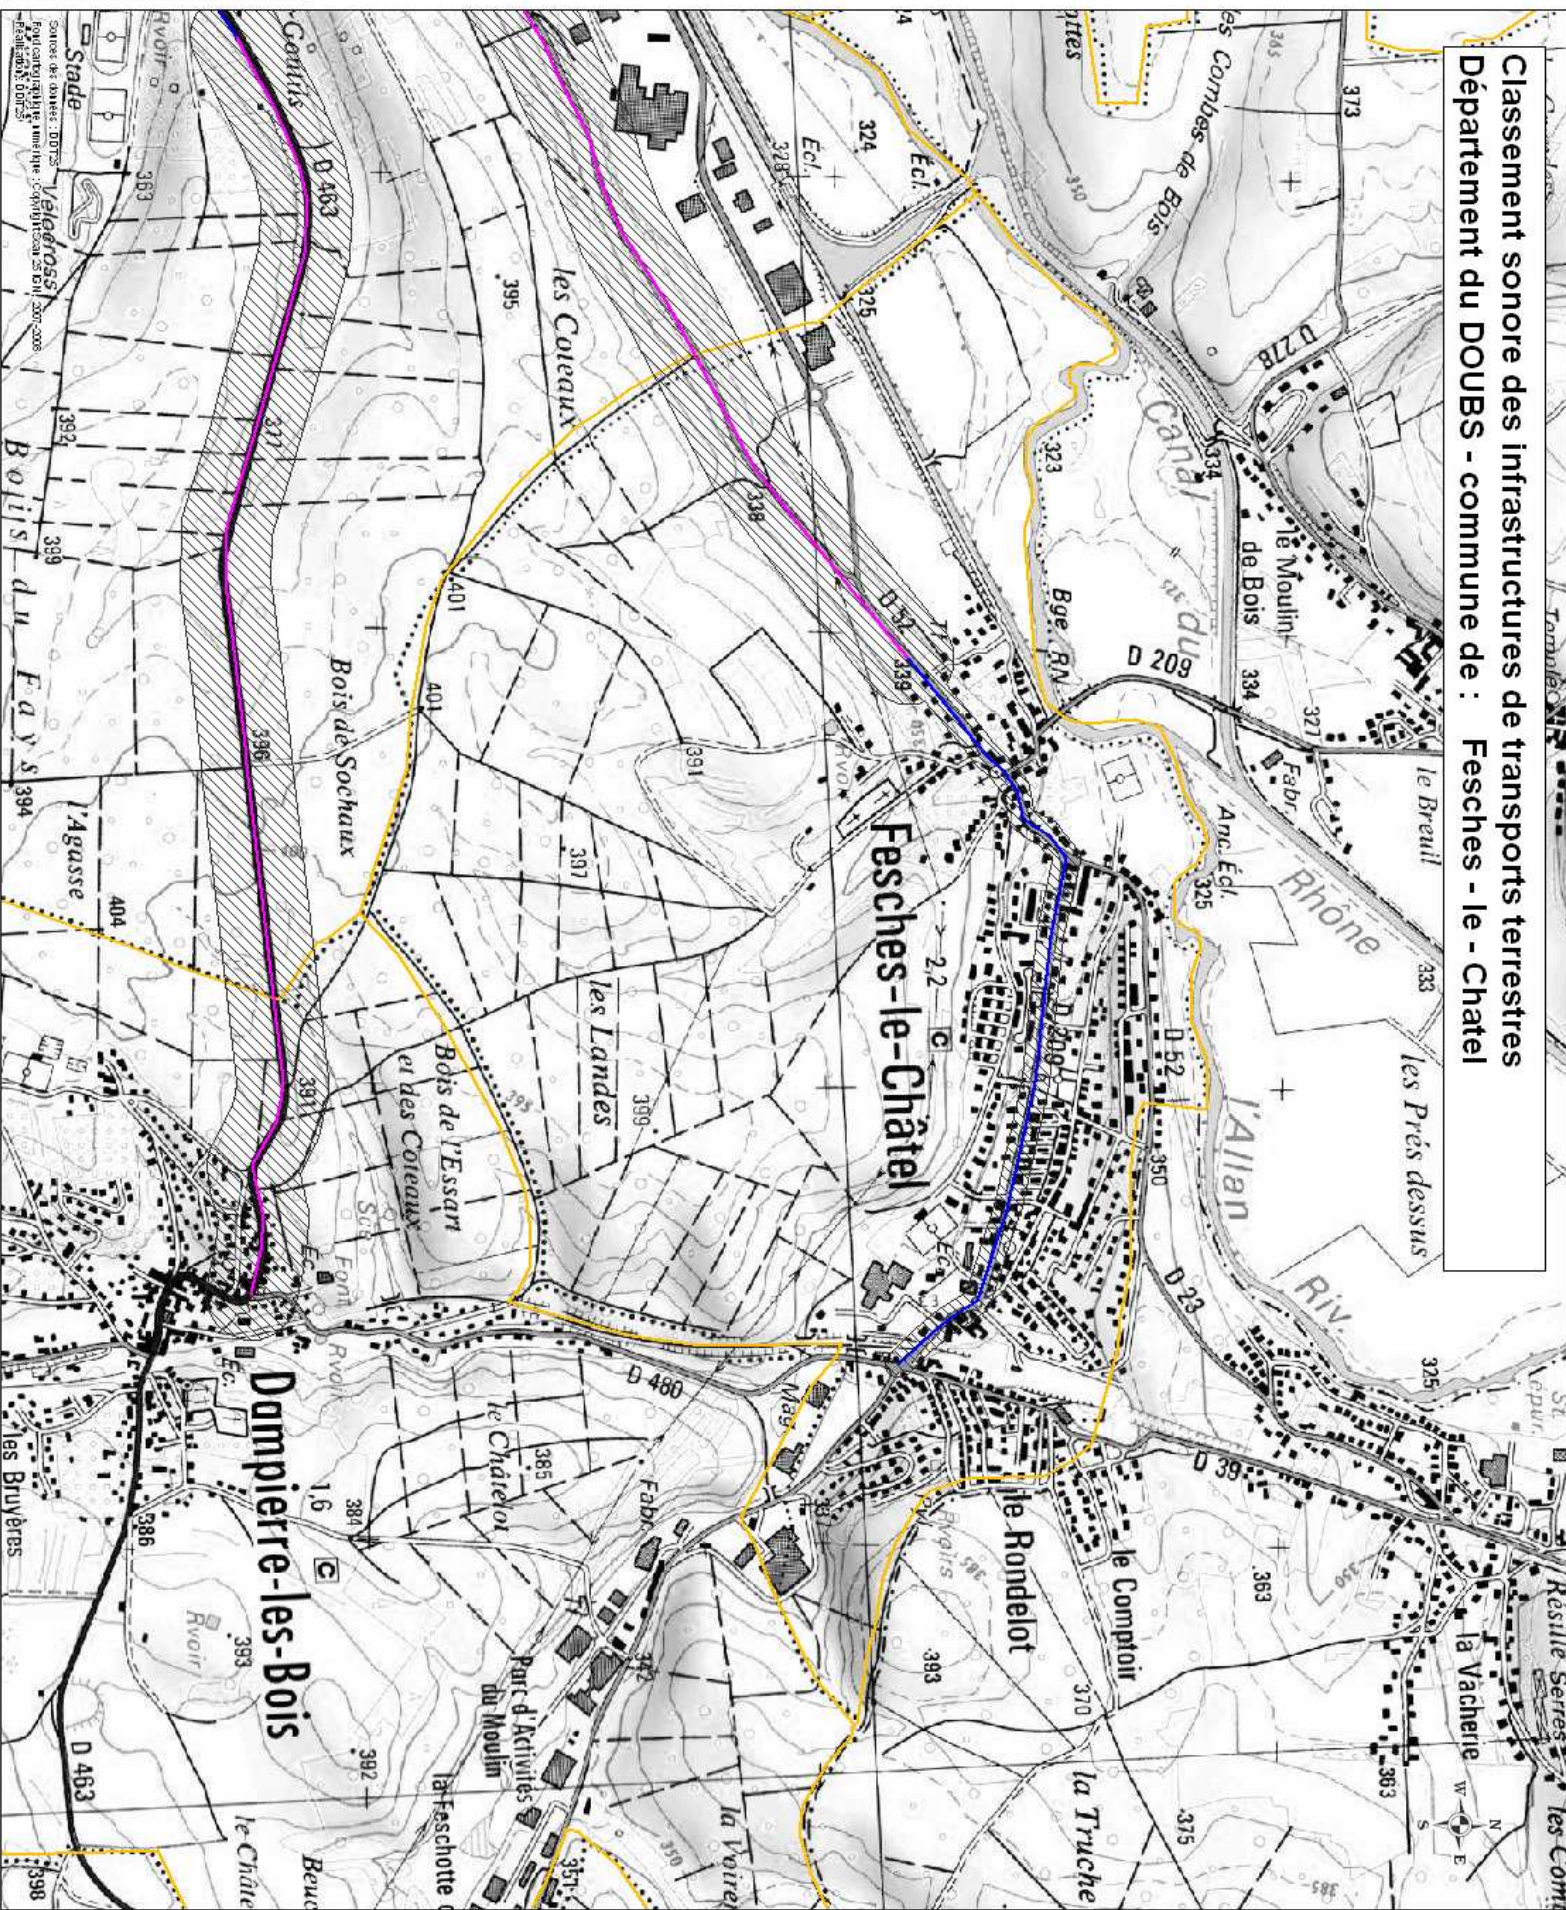

Classement sonore des infrastructures de transports terrestres
Département du DOUBS - commune de : Fesches - le - Châtel

Classement sonore
 - - - - - Projet
 - - - - - Catégorie 1
 - - - - - Catégorie 2
 - - - - - Catégorie 3
 - - - - - Catégorie 4
 - - - - - Catégorie 5
 [Hatched Box] Emprise sonore
 [Yellow Box] Limite communale

Sources de données : DDTS
 Plan cadastraire, limite communale
 Plan IGN, D 209
 Plan IGN, D 23
 Plan IGN, D 463