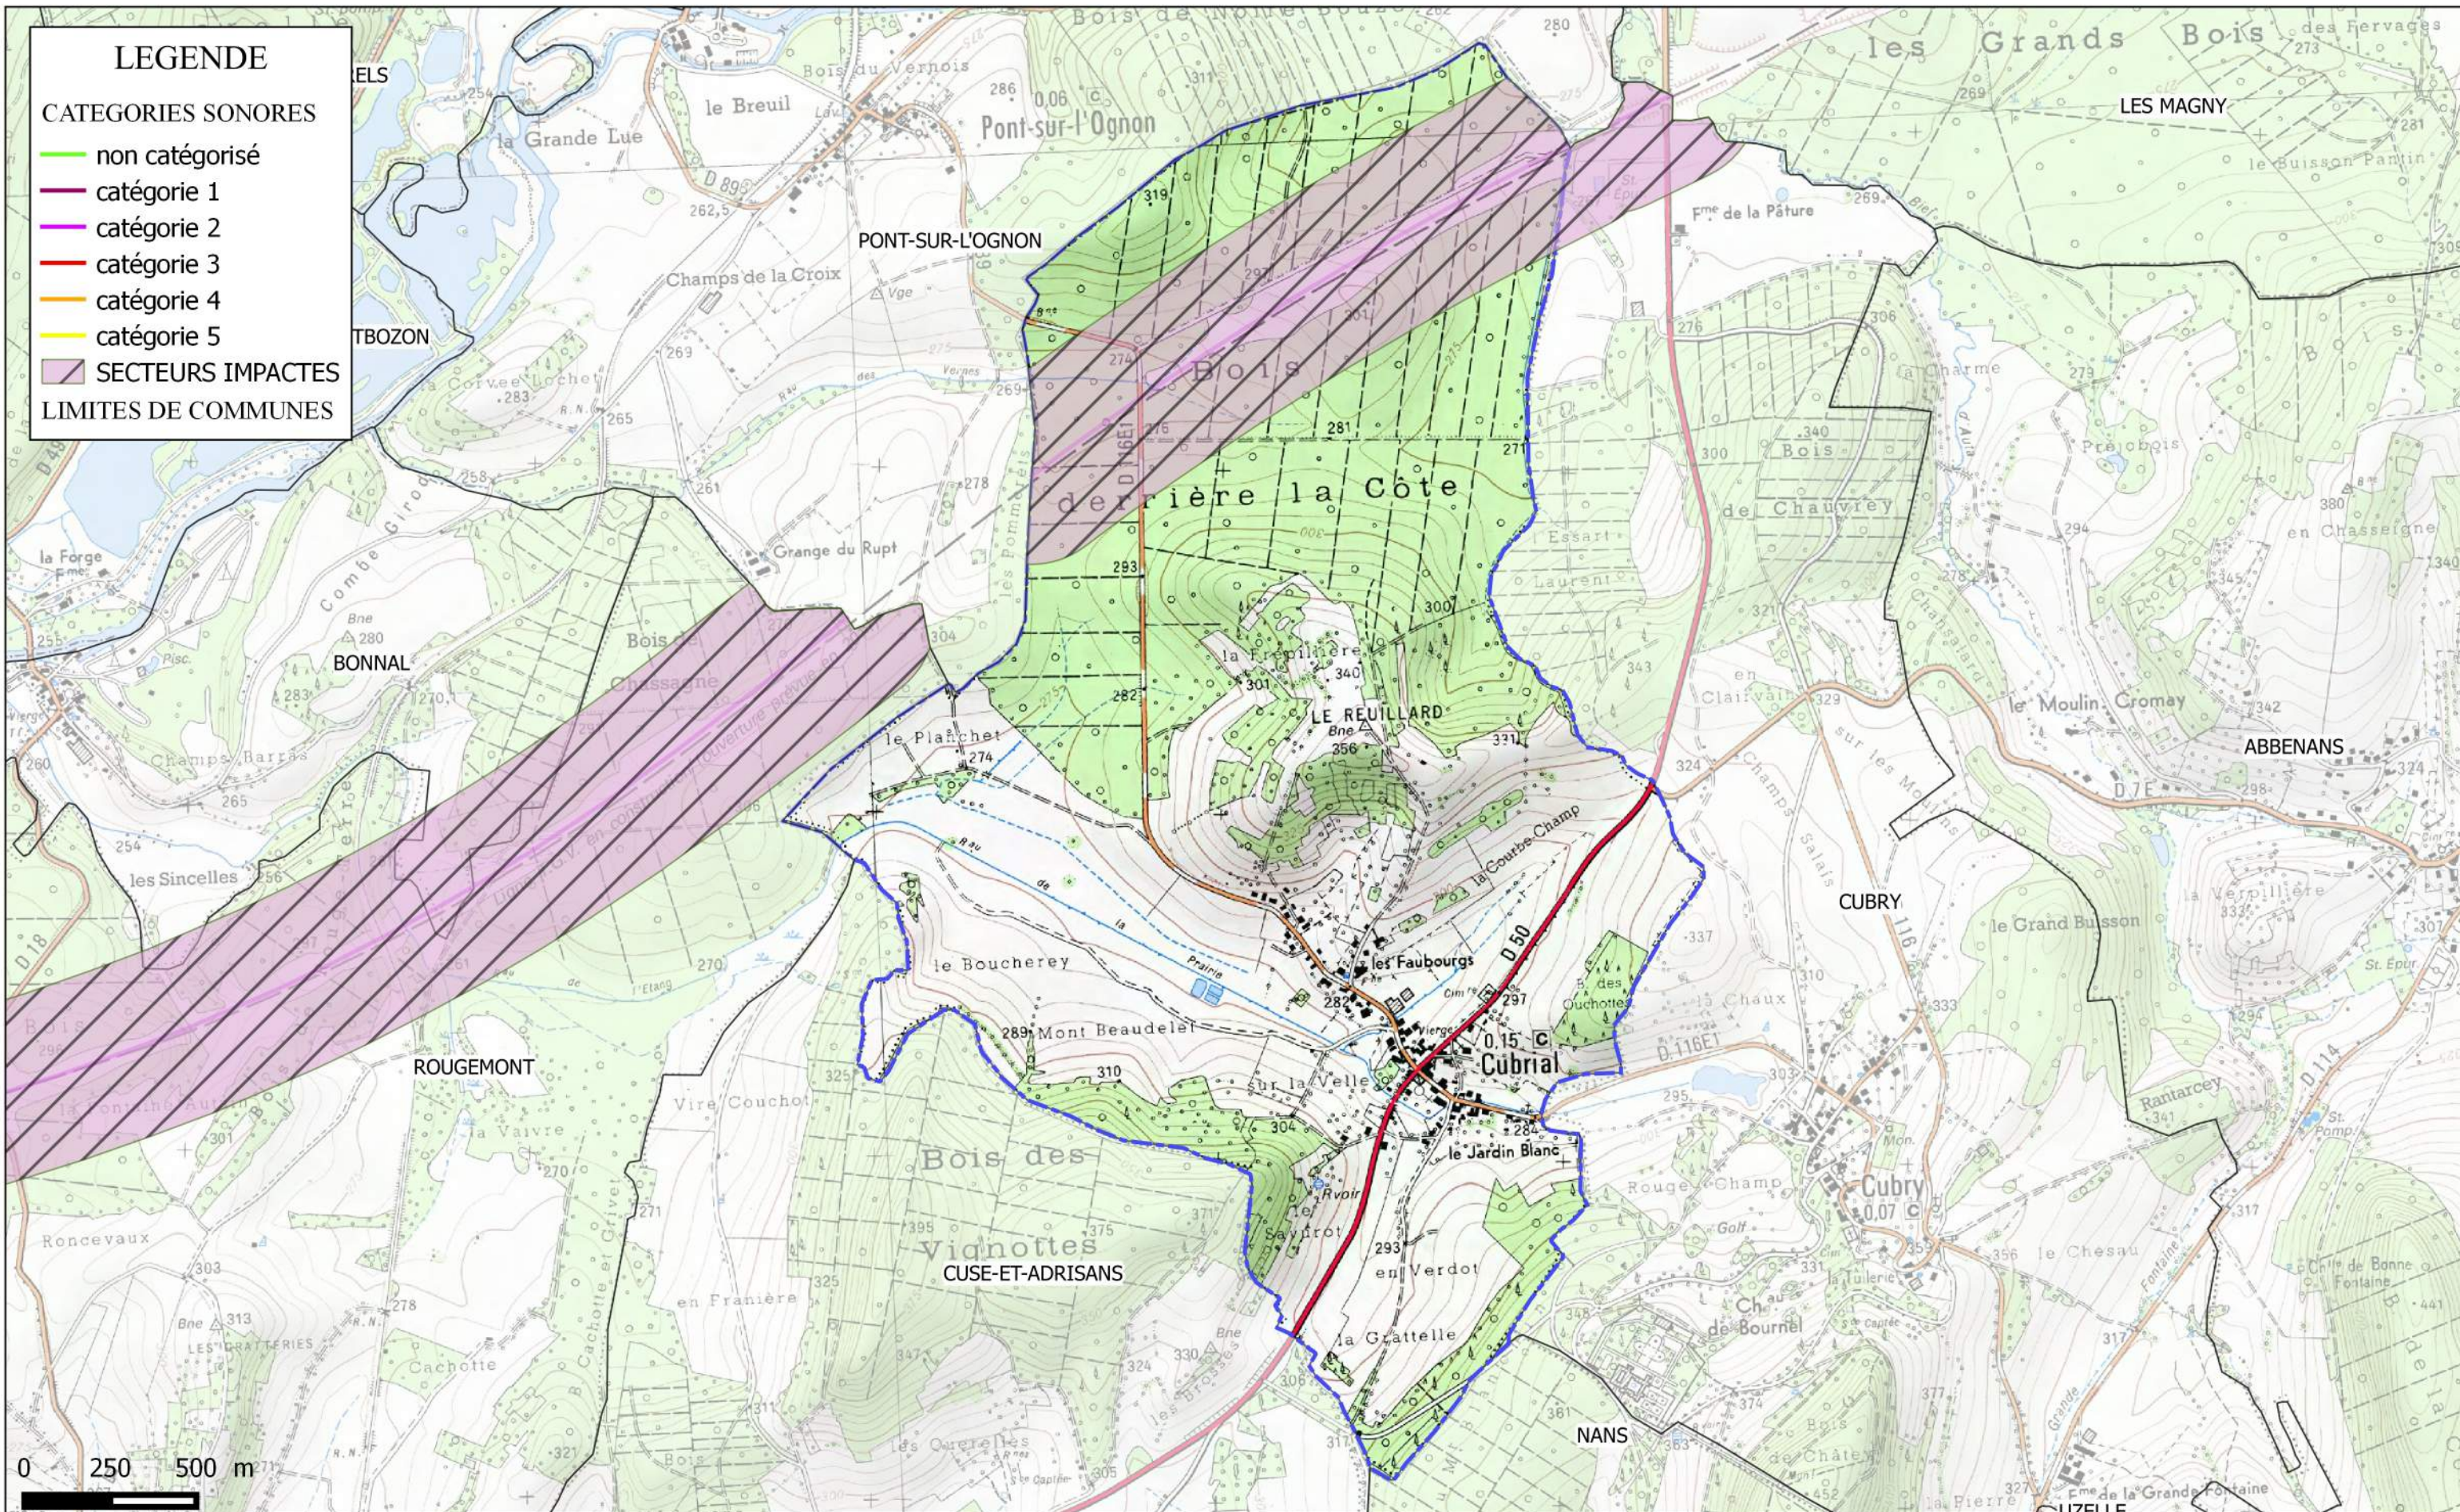

Liberté • Égalité • Fraternité  
RÉPUBLIQUE FRANÇAISE

# Classement sonore des infrastructures de transports terrestres

## Commune de : CUBRIAL (25181)

Source de données DDT du Doubs  
Fonds cartographiques SCAN 25 : IGN

PRÉFET DU DOUBS

#### CATEGORIES SONORES

- non catégorisé
- catégorie 1
- catégorie 2
- catégorie 3
- catégorie 4
- catégorie 5
- ▨ SECTEURS IMPACTES
- LIMITES DE COMMUNES

0 250 500 m