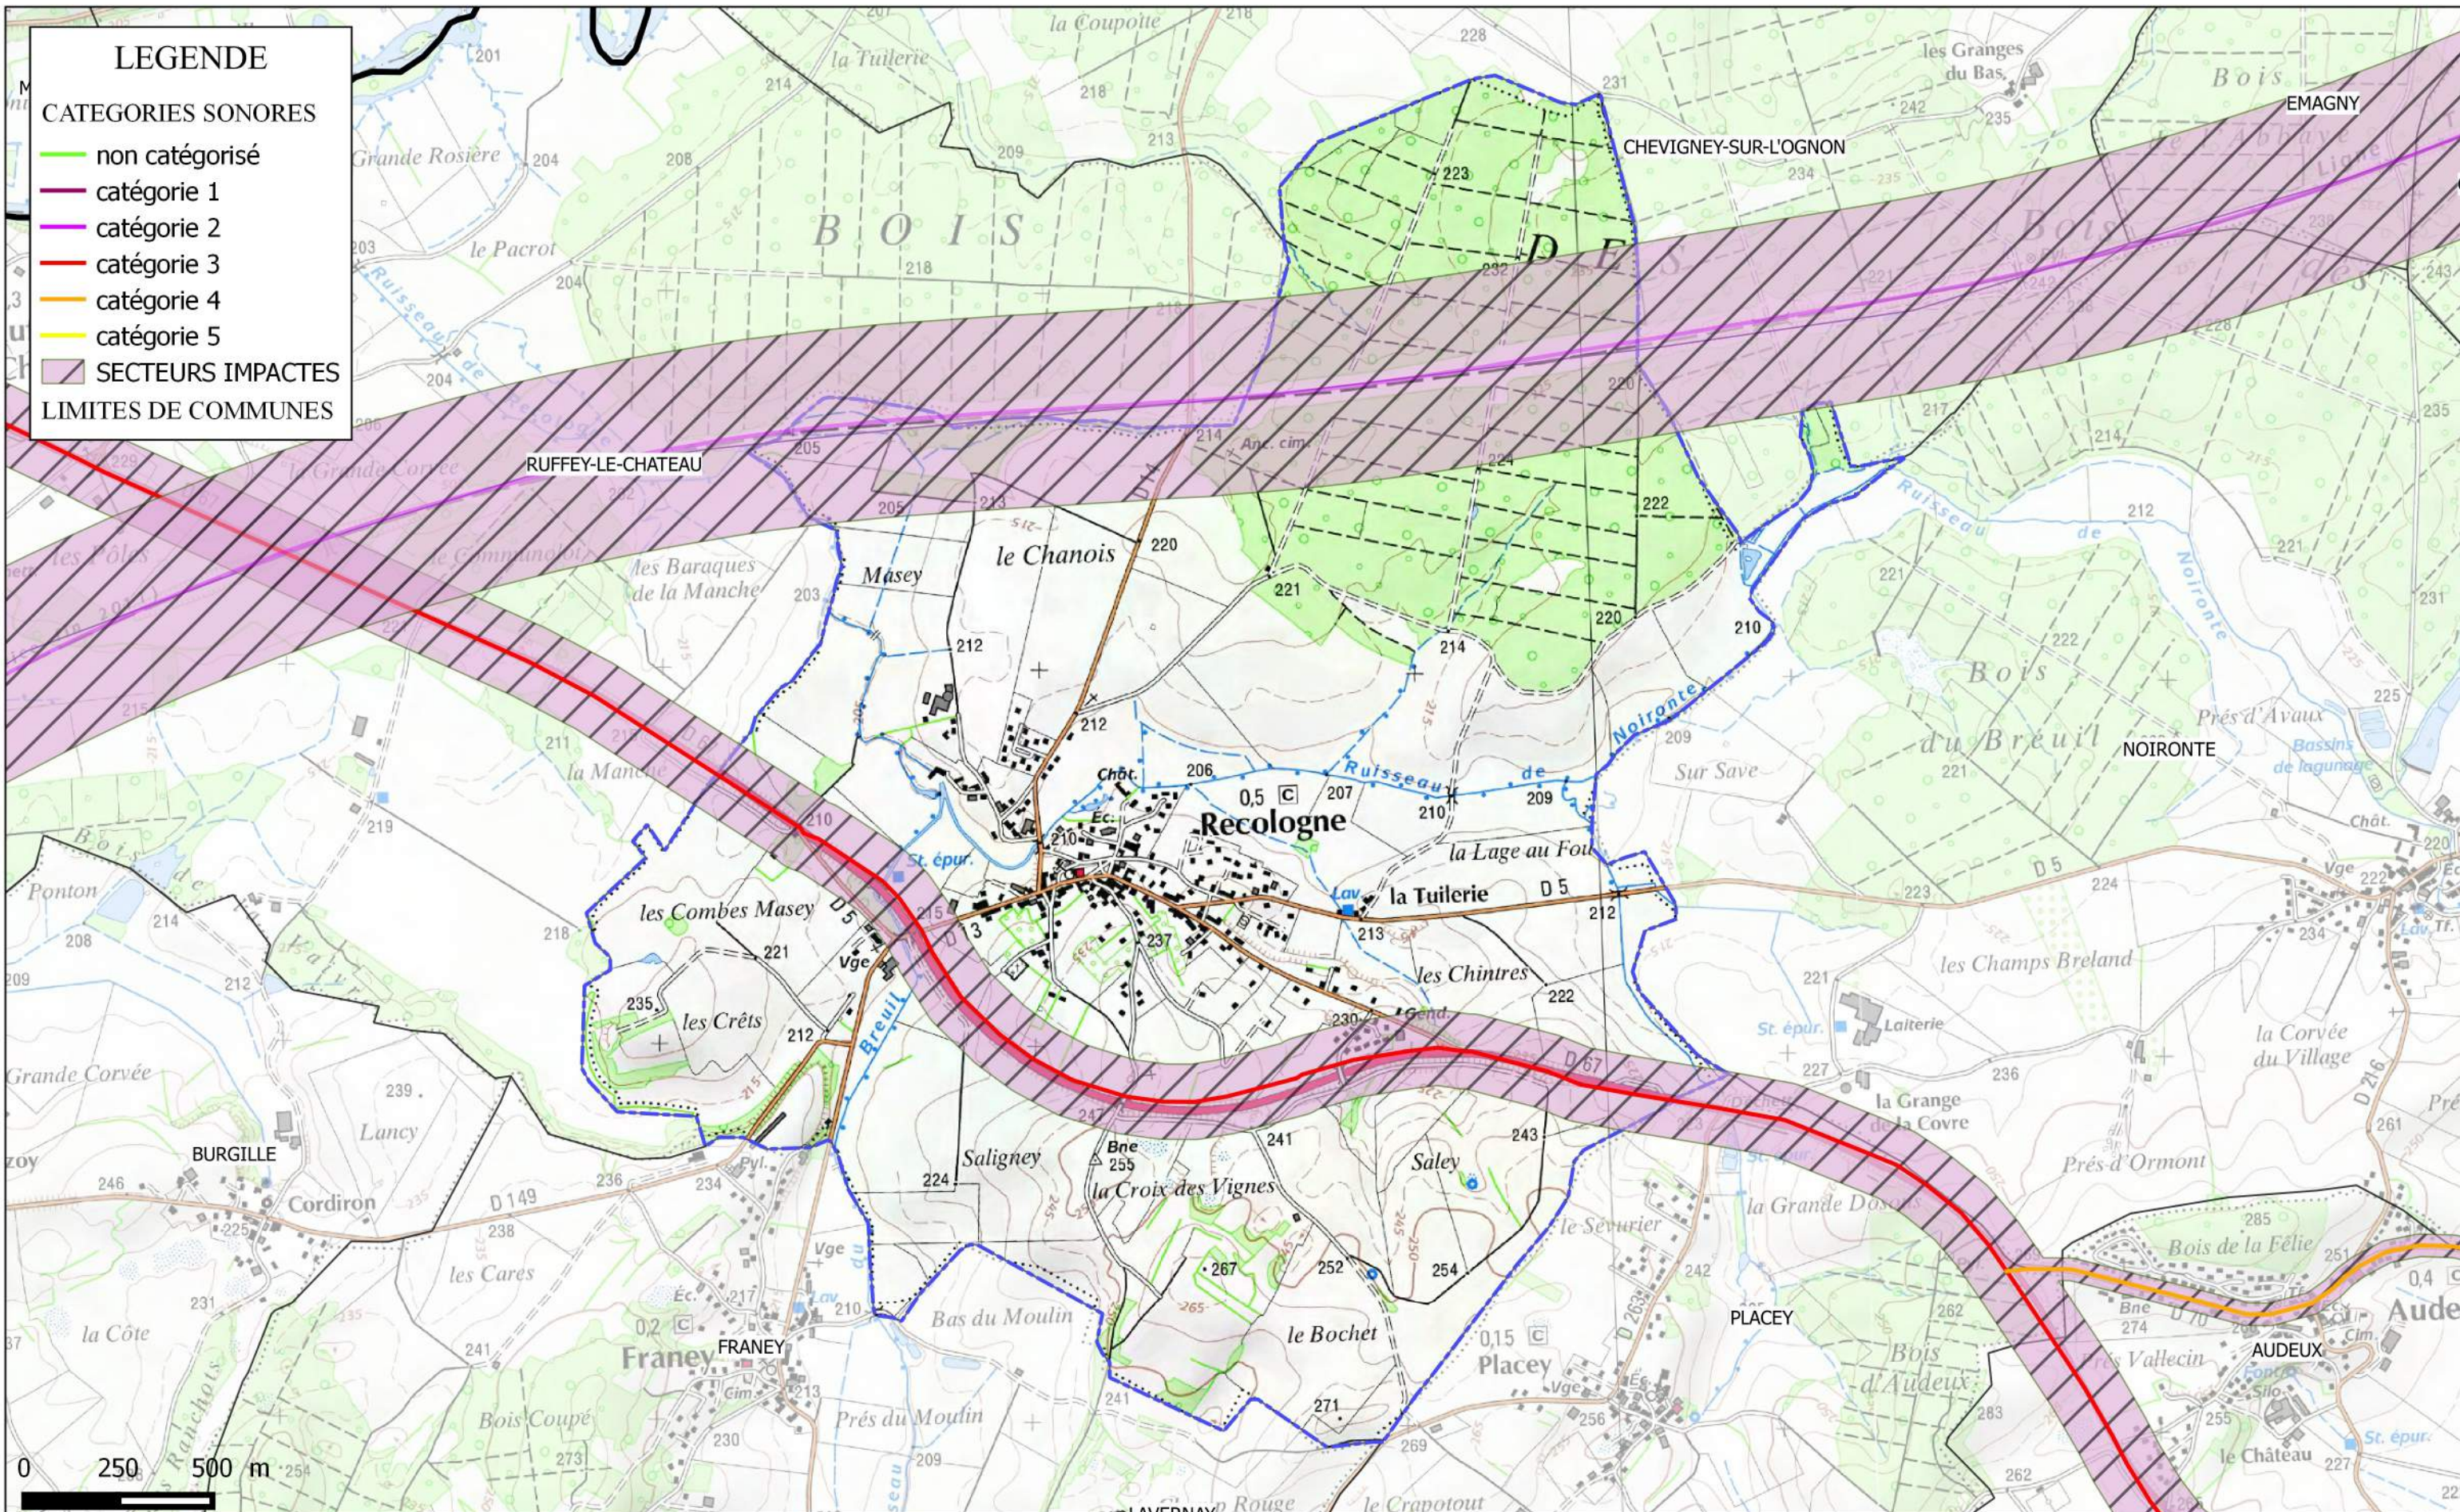

Liberté • Égalité • Fraternité
RÉPUBLIQUE FRANÇAISE

Classement sonore des infrastructures de transports terrestres Commune de : RECOLOGNE (25482)

Source de données DDT du Doubs
Fonds cartographiques SCAN 25 : IGN

PRÉFET DU DOUBS

LEGENDE

CATEGORIES SONORES

- non catégorisé
- catégorie 1
- catégorie 2
- catégorie 3
- catégorie 4
- catégorie 5
- SECTEURS IMPACTES
- LIMITES DE COMMUNES