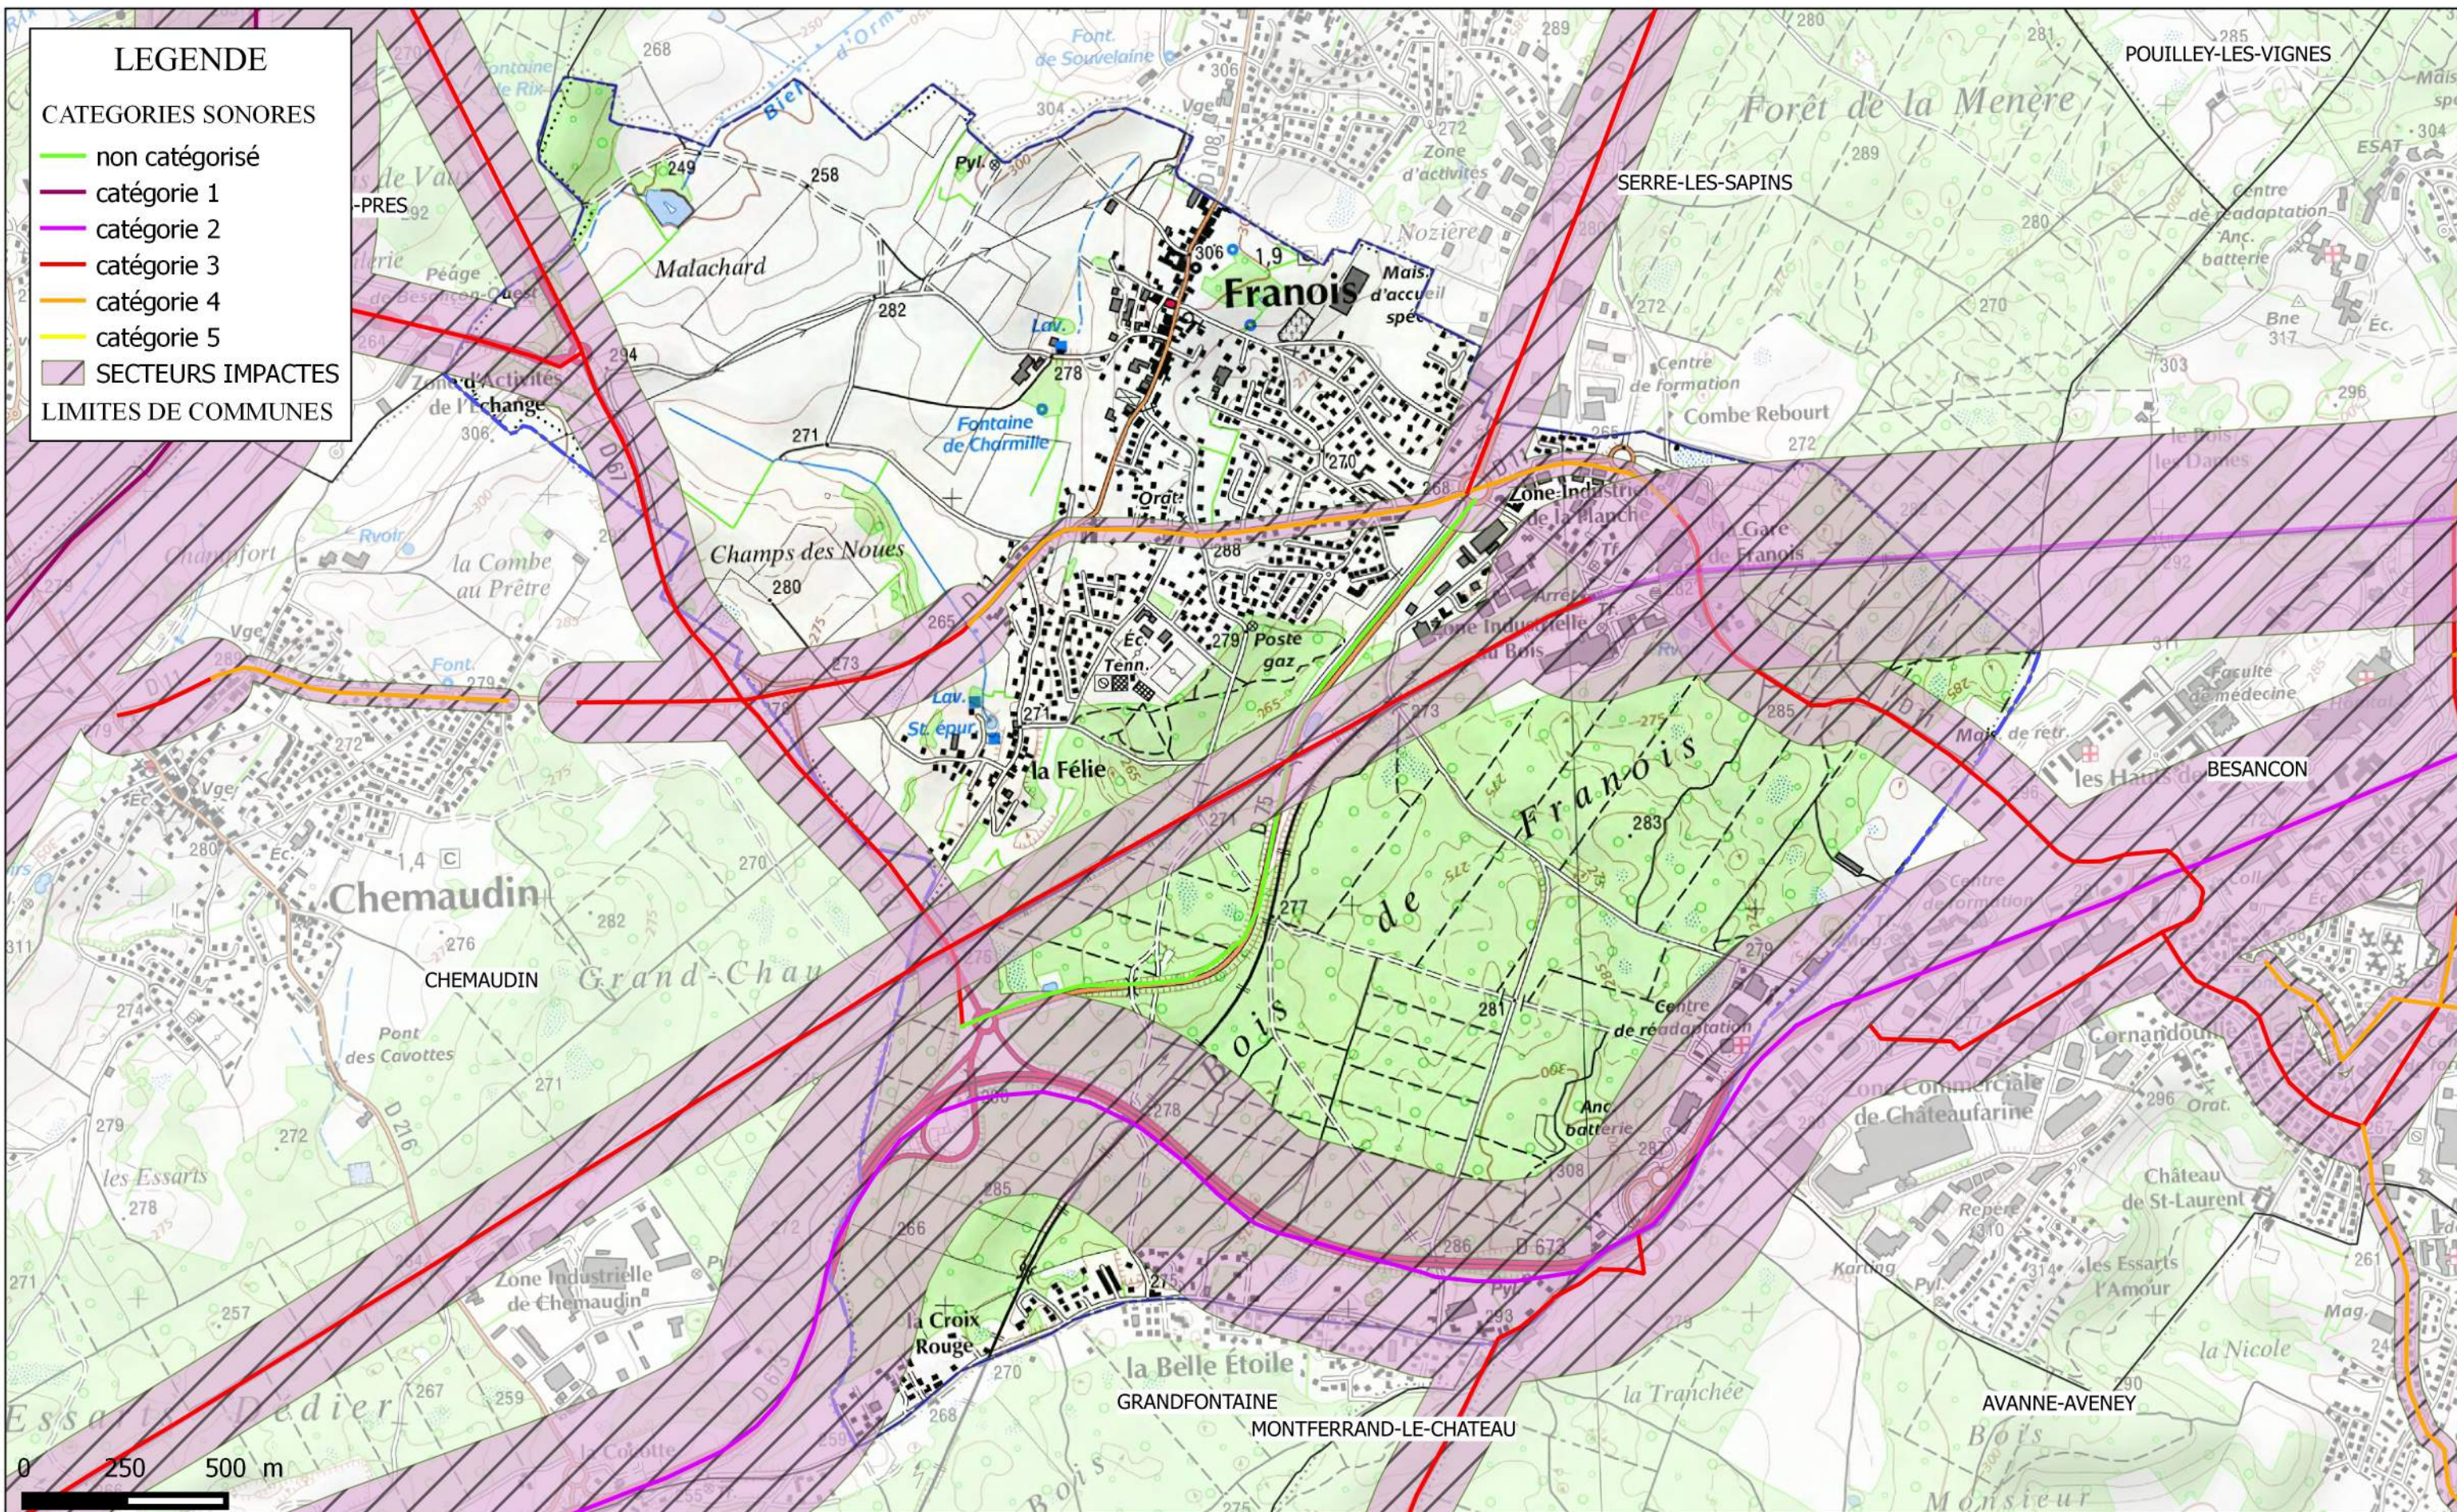

Liberté • Égalité • Fraternité
RÉPUBLIQUE FRANÇAISE

Classement sonore des infrastructures de transports terrestres

Commune de : FRANOIS (25258)

Source de données DDT du Doubs
Fonds cartographiques SCAN 25 : IGN

PRÉFET DU DOUBS

LEGENDE

CATEGORIES SONORES

- non catégorisé
- catégorie 1
- catégorie 2
- catégorie 3
- catégorie 4
- catégorie 5
- SECTEURS IMPACTES
- LIMITES DE COMMUNES

0 250 500 m