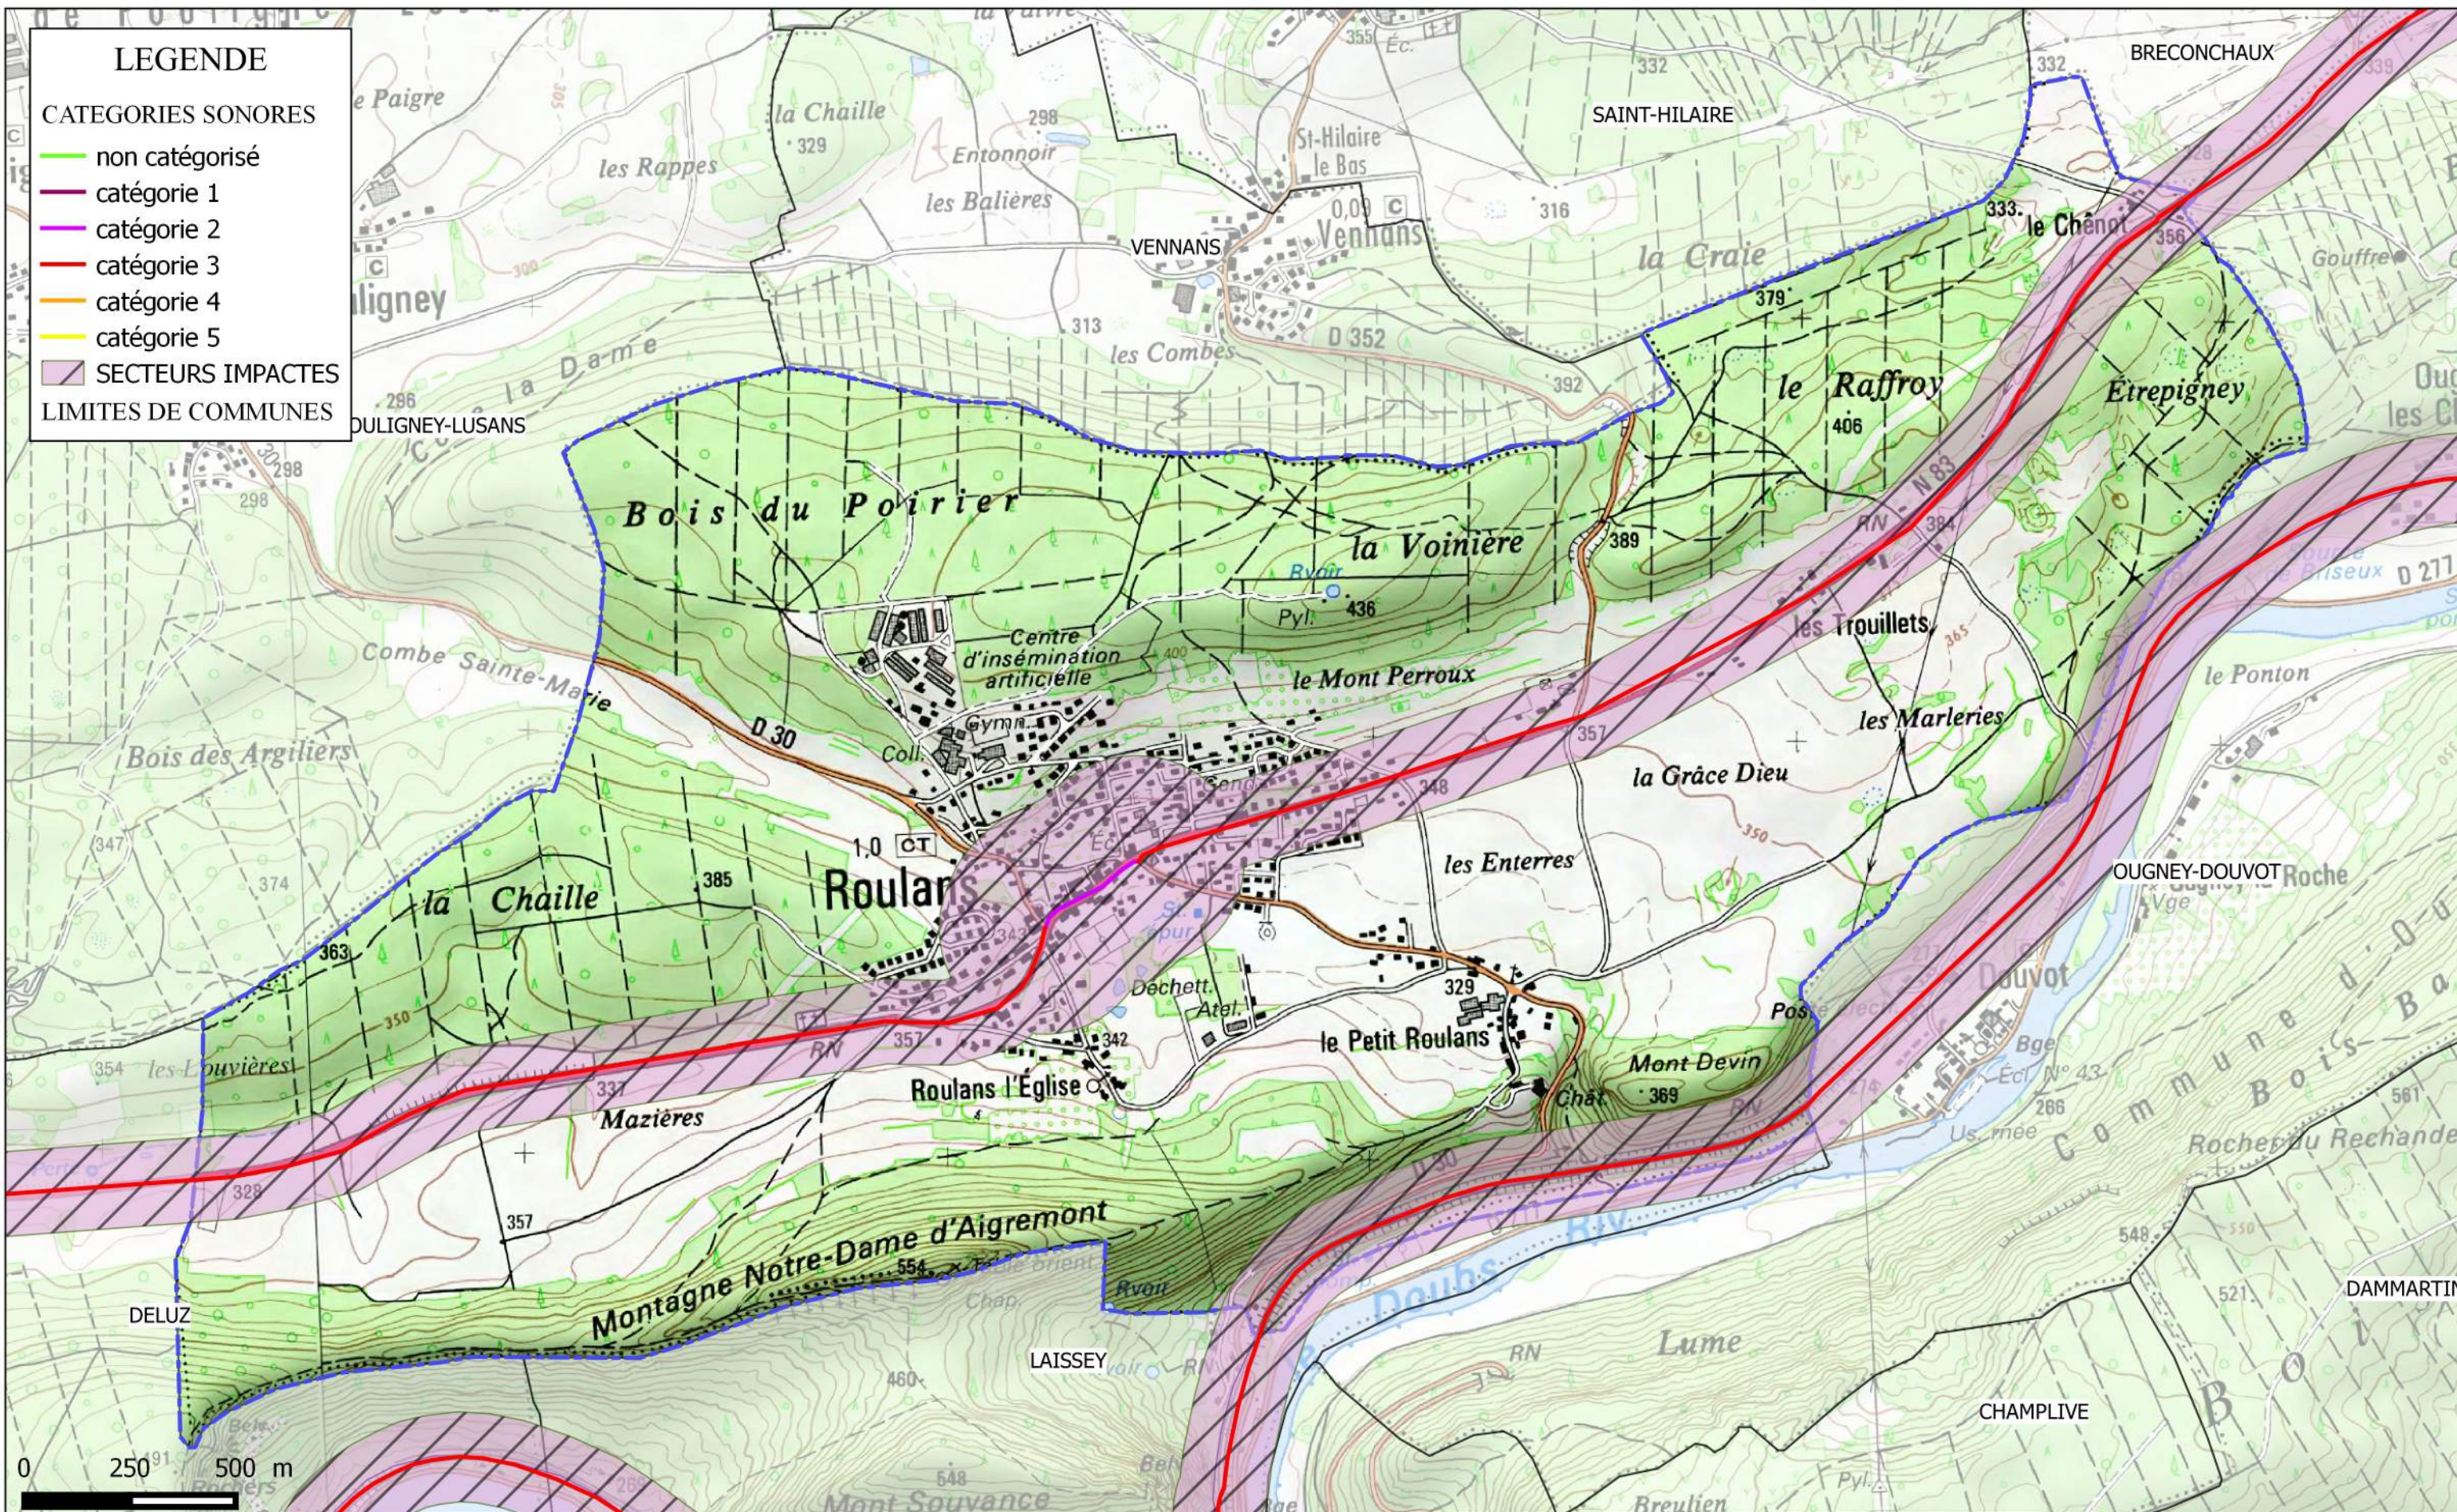

Liberté • Égalité • Fraternité
RÉPUBLIQUE FRANÇAISE

Classement sonore des infrastructures de transports terrestres

Commune de : ROULANS (25508)

Source de données DDT du Doubs
Fonds cartographiques SCAN 25 : IGN

PRÉFET DU DOUBS

LEGENDE

CATEGORIES SONORES

- non catégorisé
- catégorie 1
- catégorie 2
- catégorie 3
- catégorie 4
- catégorie 5
- SECTEURS IMPACTES
- LIMITES DE COMMUNES