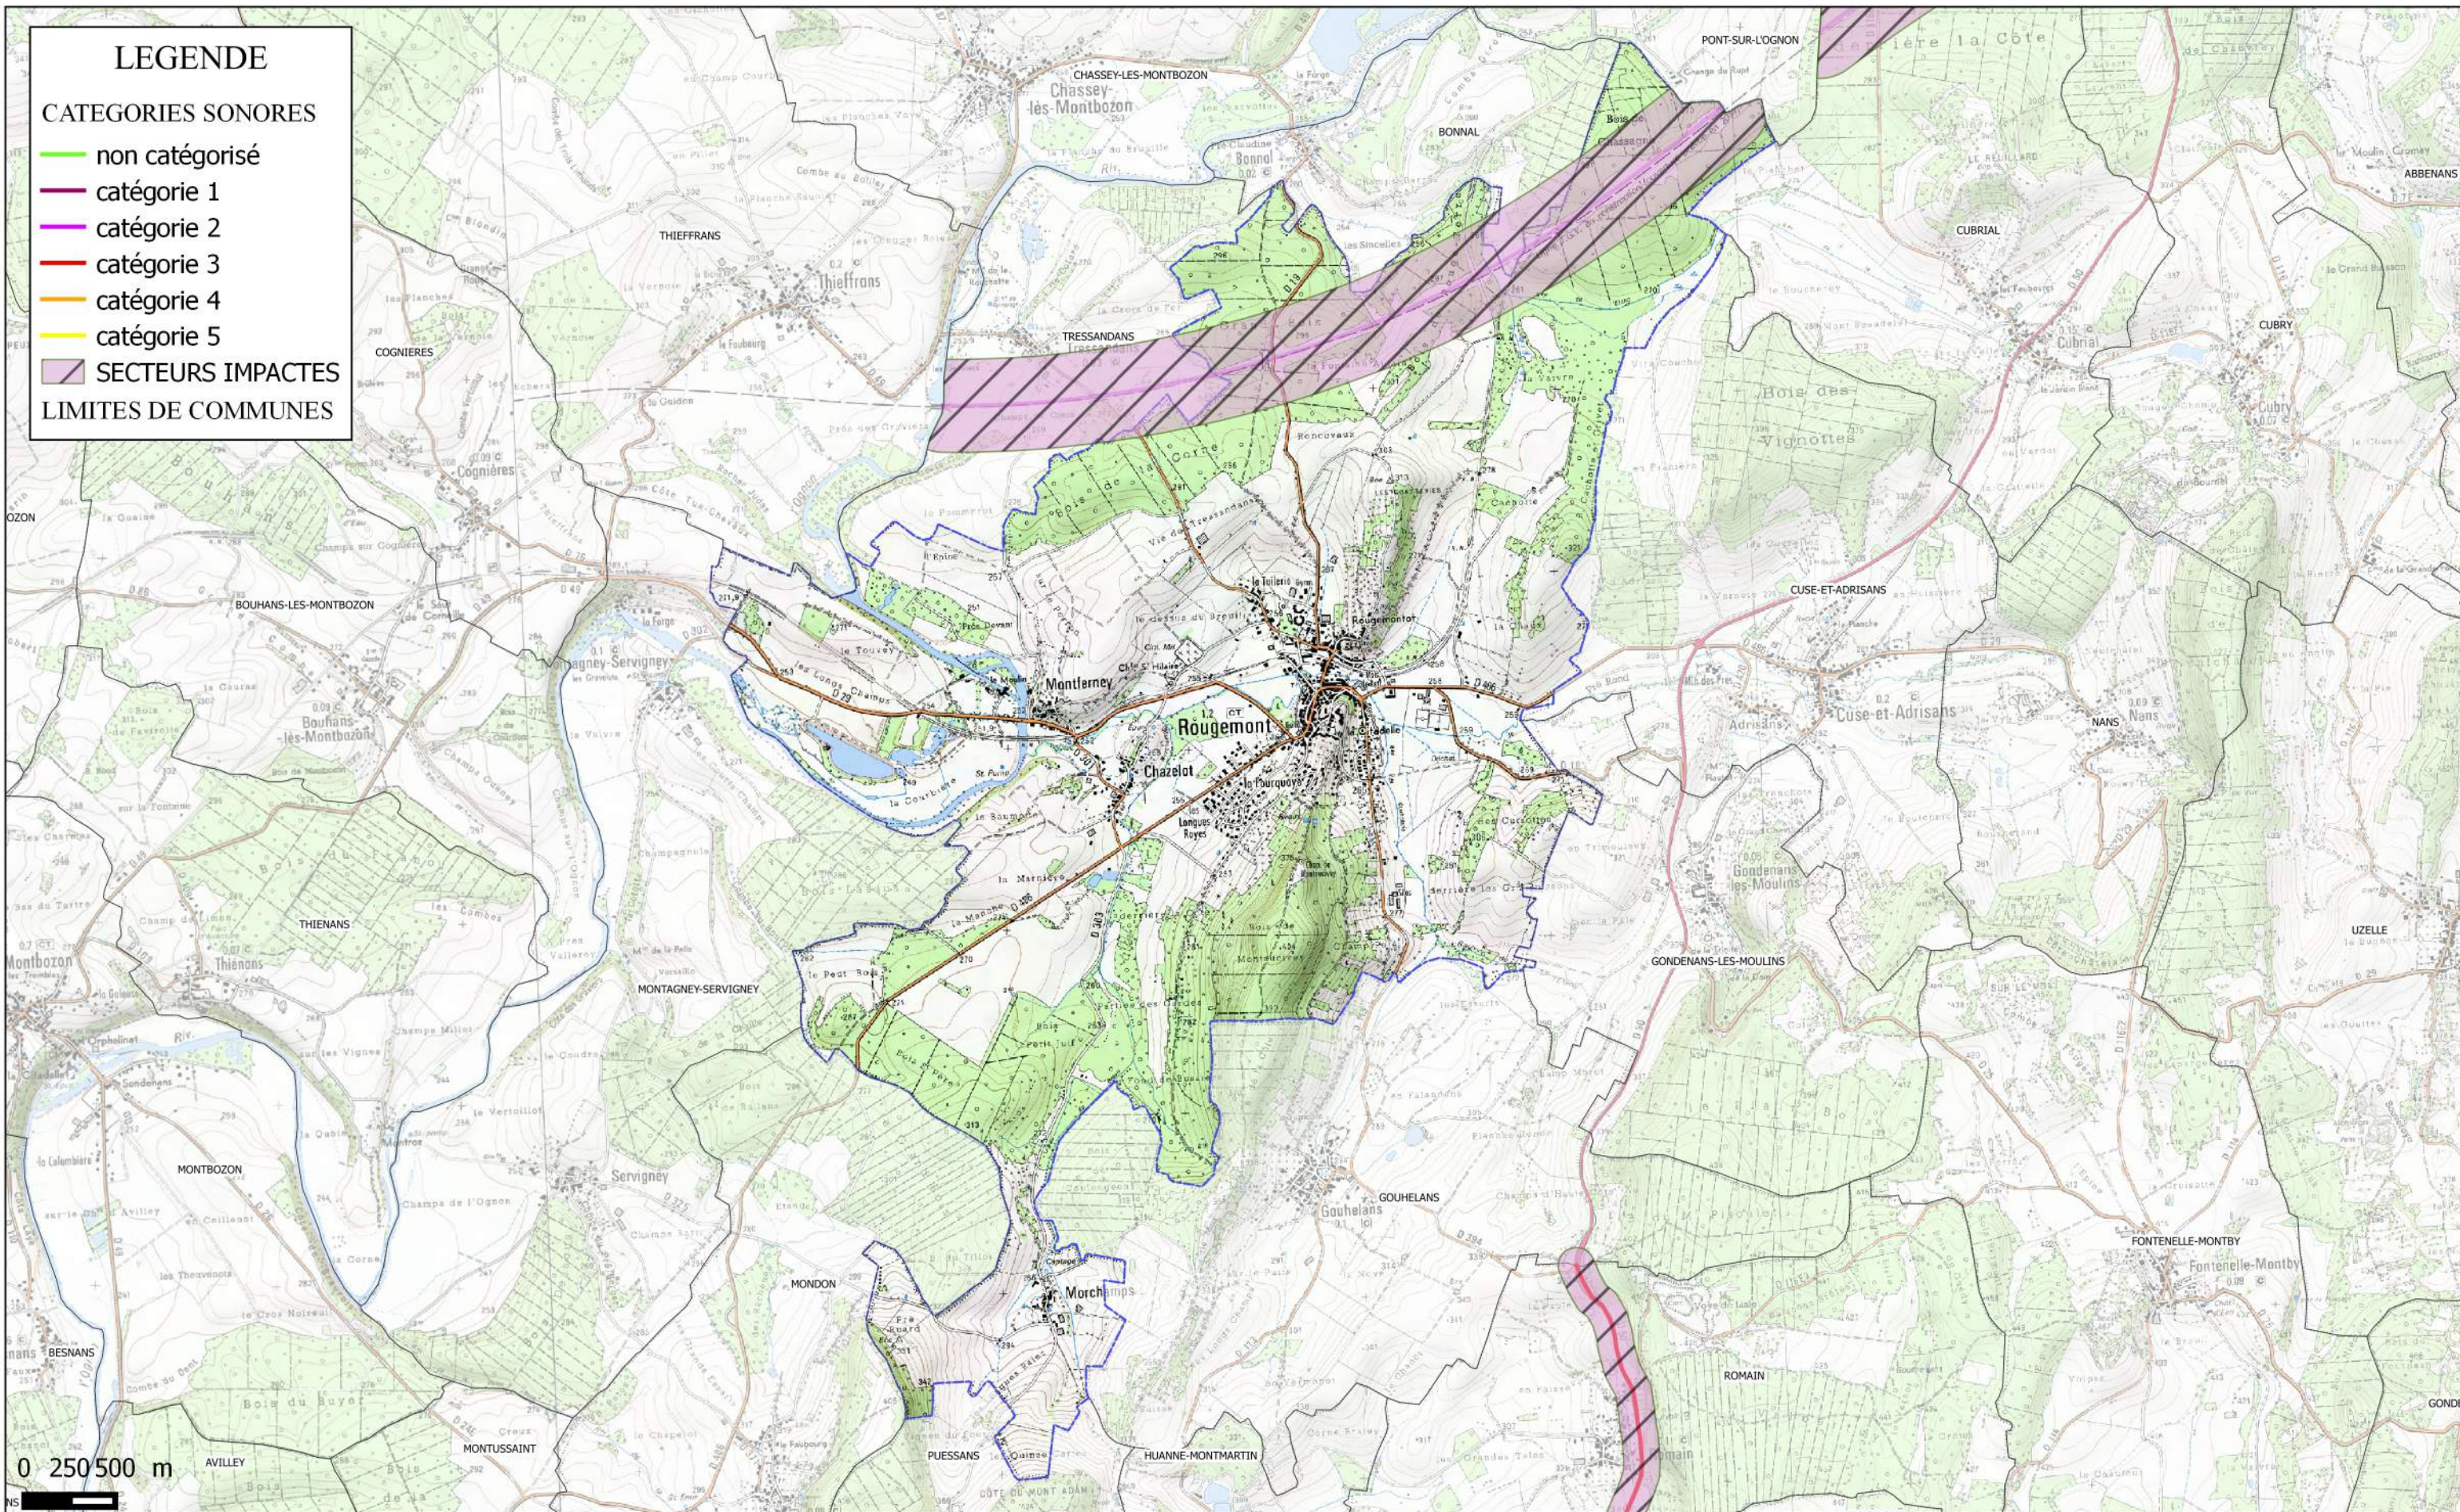

Liberté • Égalité • Fraternité
RÉPUBLIQUE FRANÇAISE

Classement sonore des infrastructures de transports terrestres Commune de : ROUGEMONT (25505)

Source de données DDT du Doubs
Fonds cartographiques SCAN 25 : IGN

PRÉFET DU DOUBS

LEGENDE

CATEGORIES SONORES

- non catégorisé
- catégorie 1
- catégorie 2
- catégorie 3
- catégorie 4
- catégorie 5
- SECTEURS IMPACTES

LIMITES DE COMMUNES

0 250 500 m