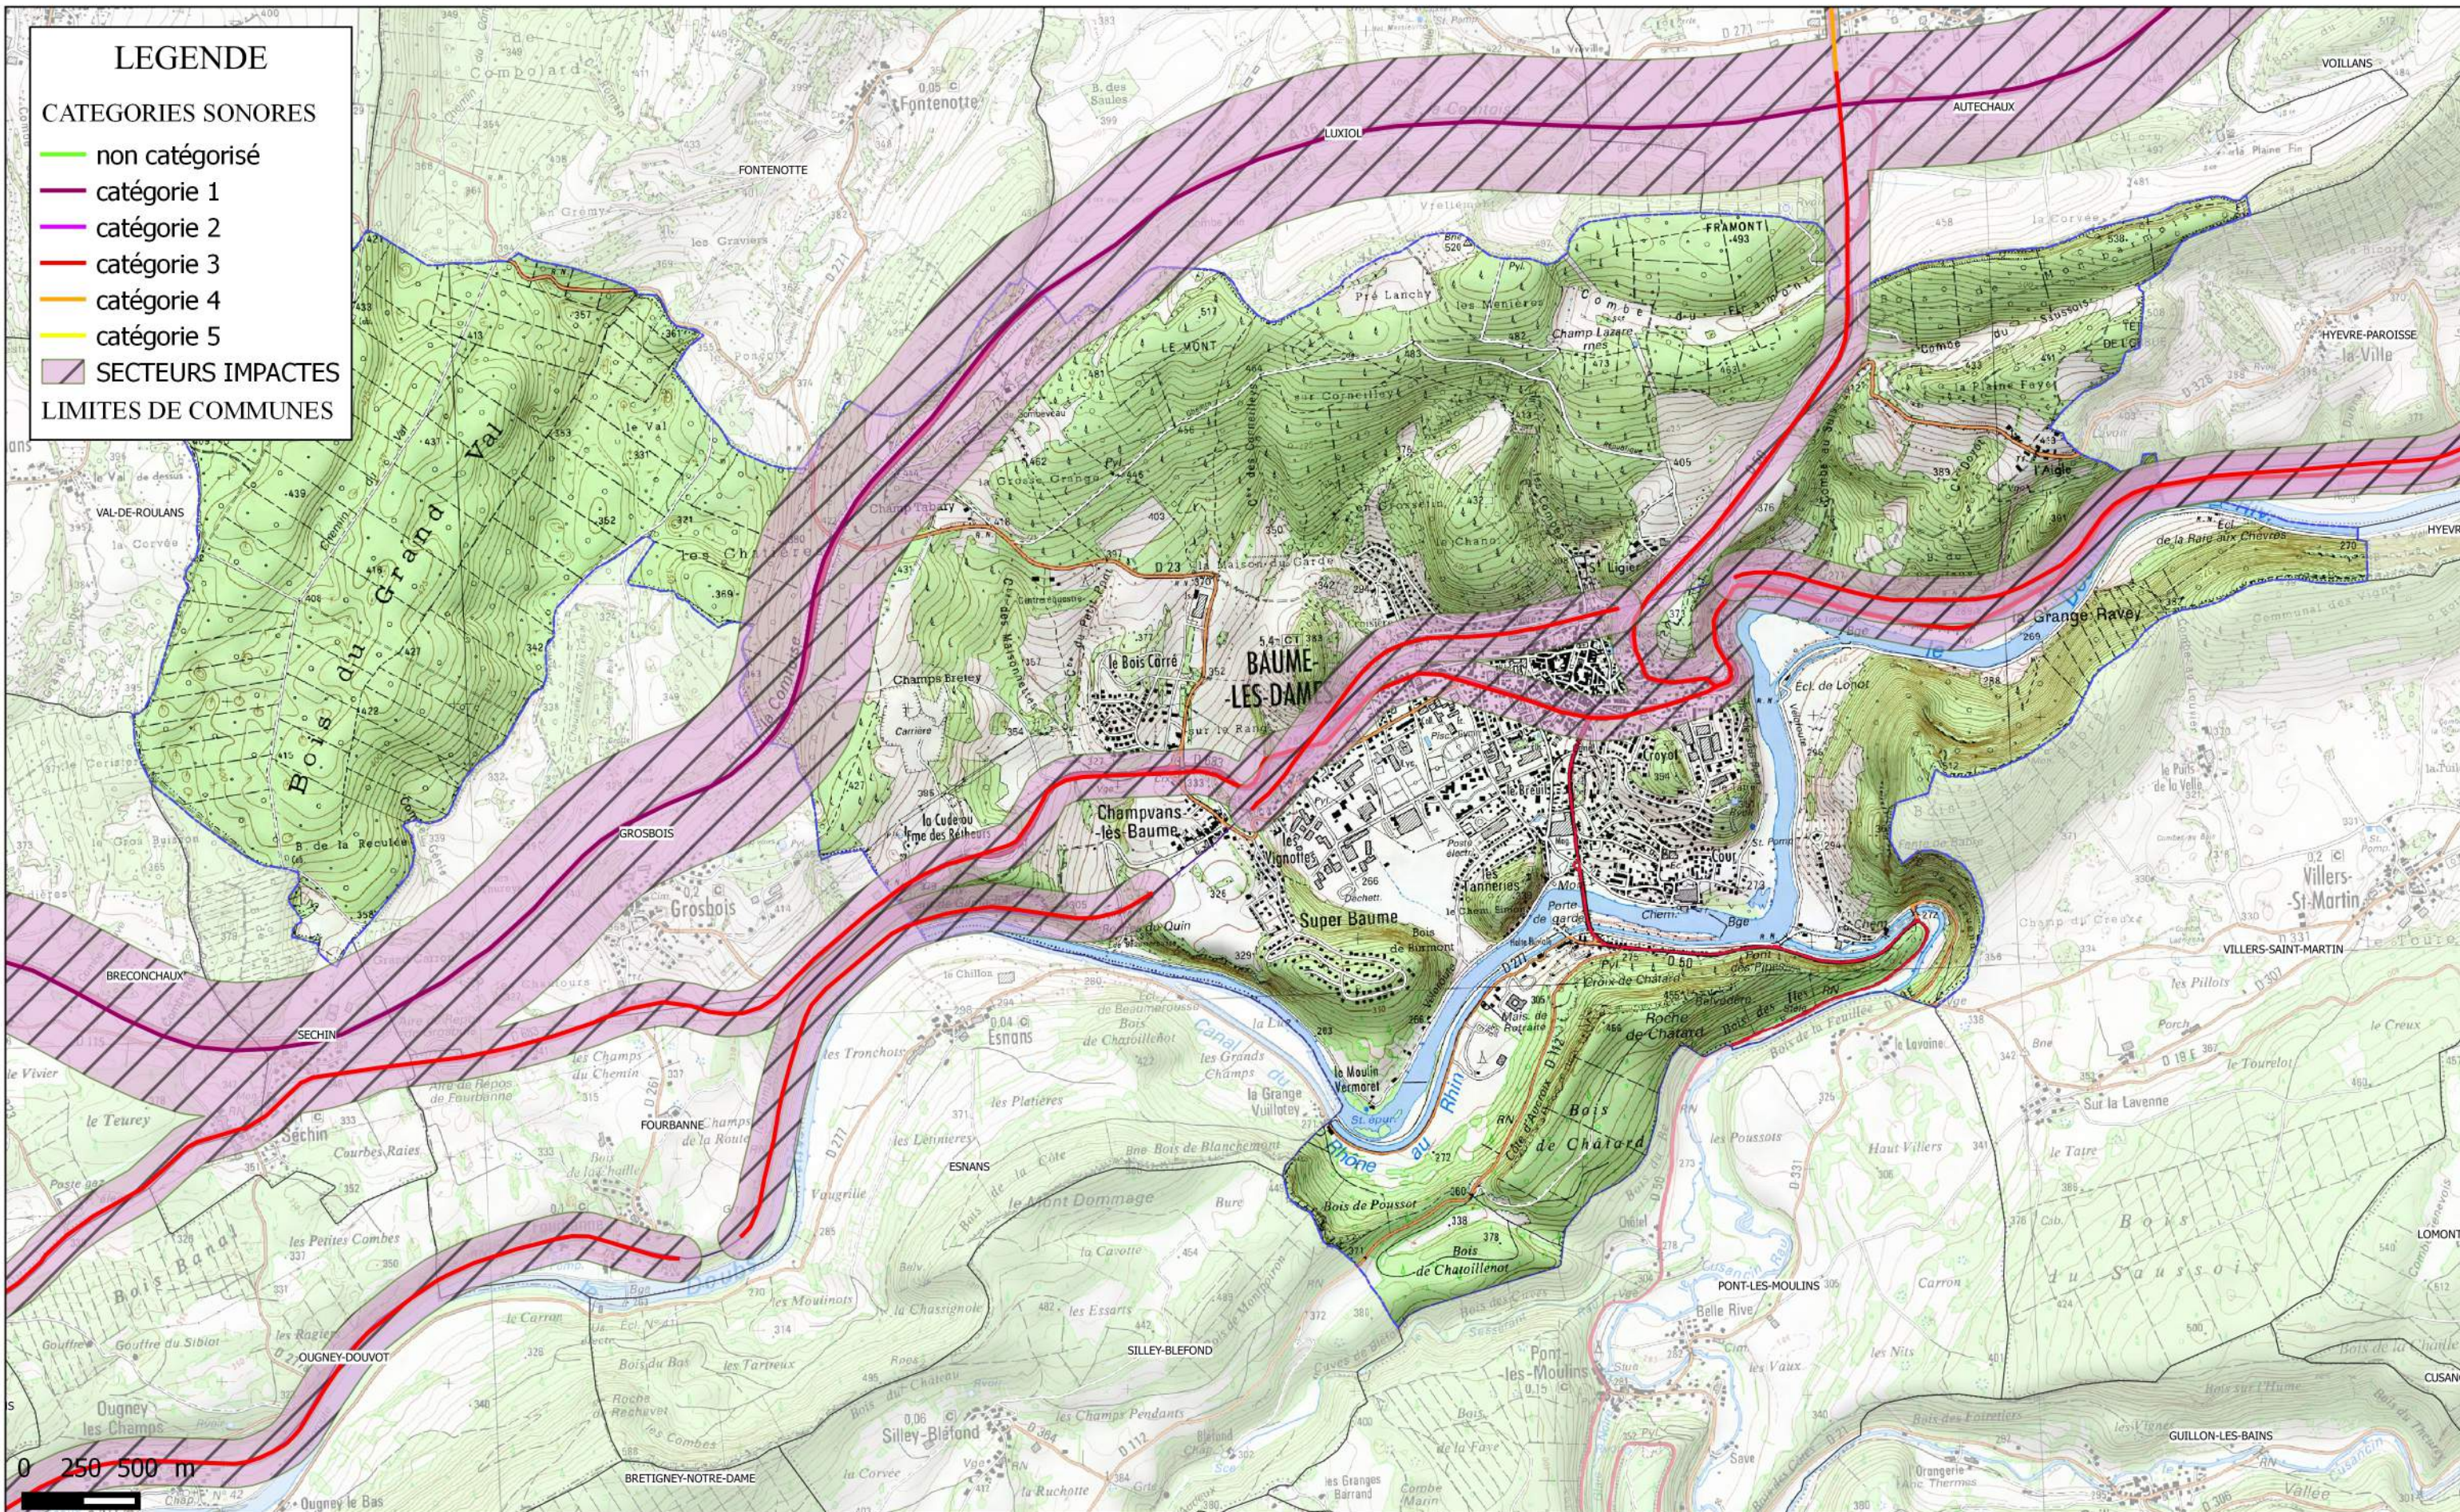

Liberté • Égalité • Fraternité  
RÉPUBLIQUE FRANÇAISE

# Classement sonore des infrastructures de transports terrestres

## Commune de : BAUME-LES-DAMES (25047)

Source de données DDT du Doubs  
Fonds cartographiques SCAN 25 : IGN

PRÉFET DU DOUBS

### LEGENDE