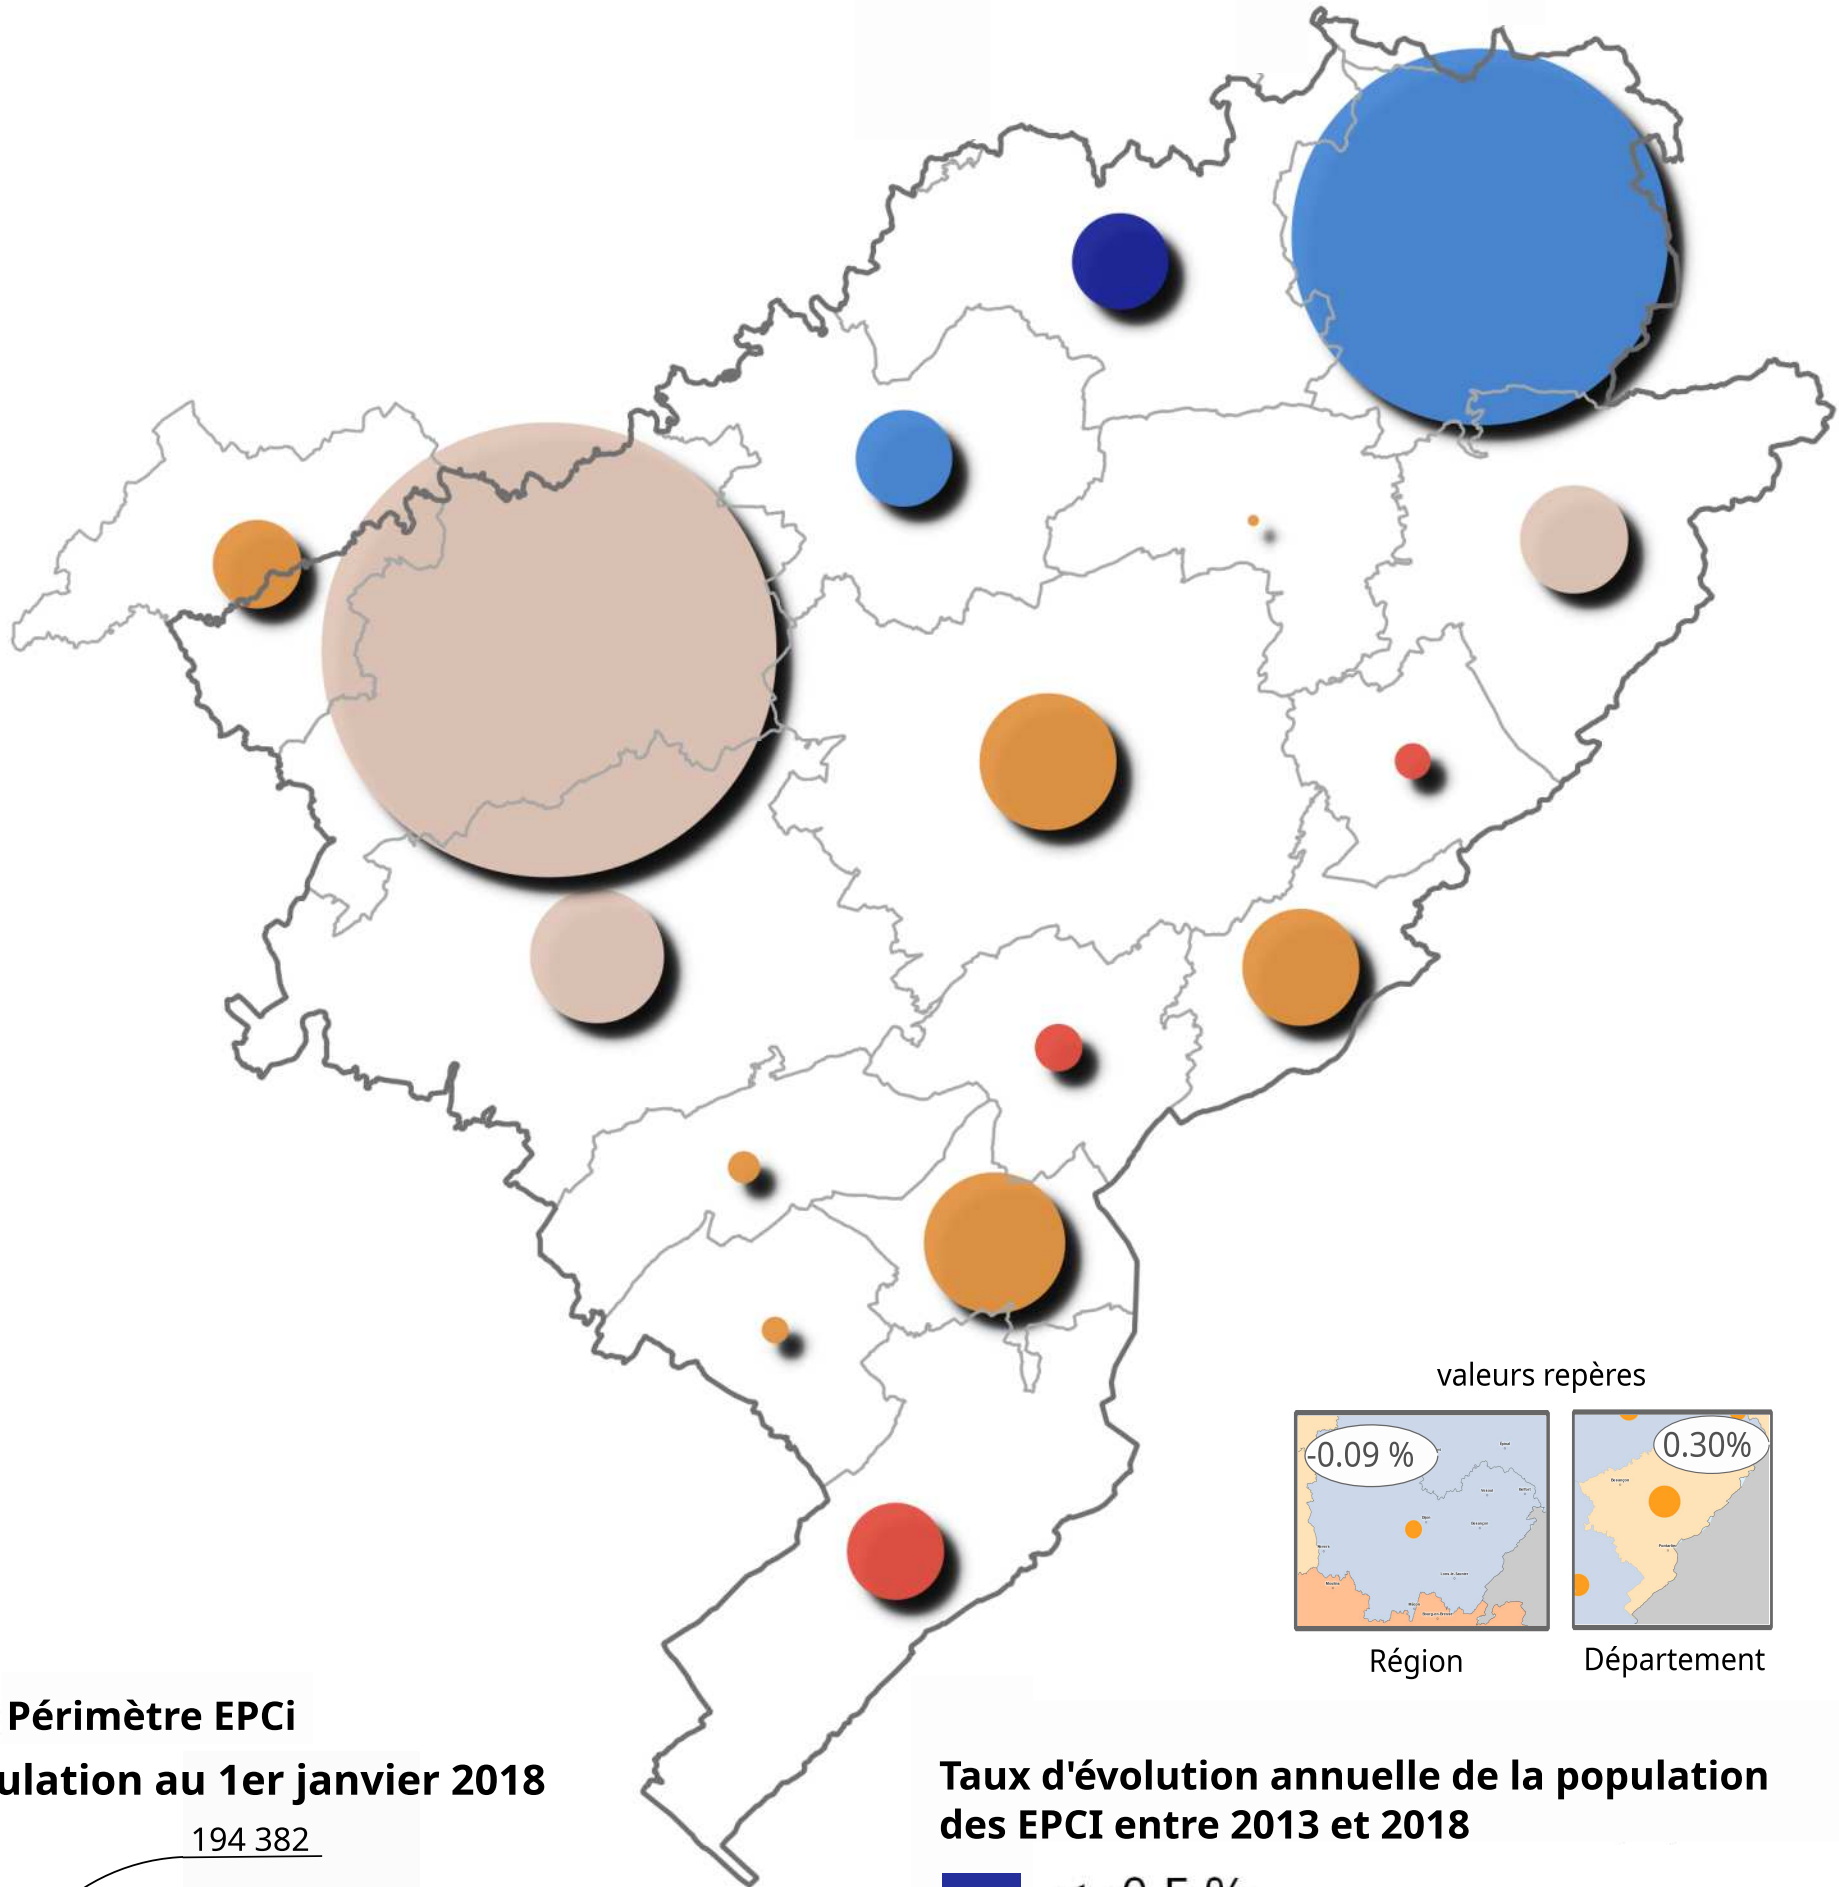

# Population 2018 et taux d'évolution annuelle de la population par EPCI du Doubs entre 2013 et 2018

□ Périmètre EPCI

Population au 1er janvier 2018

Taux d'évolution annuelle de la population  
des EPCI entre 2013 et 2018

Source : © IGN-BDCARTO © 2015 mise à jour 2018  
Insee - RP exploitation principale