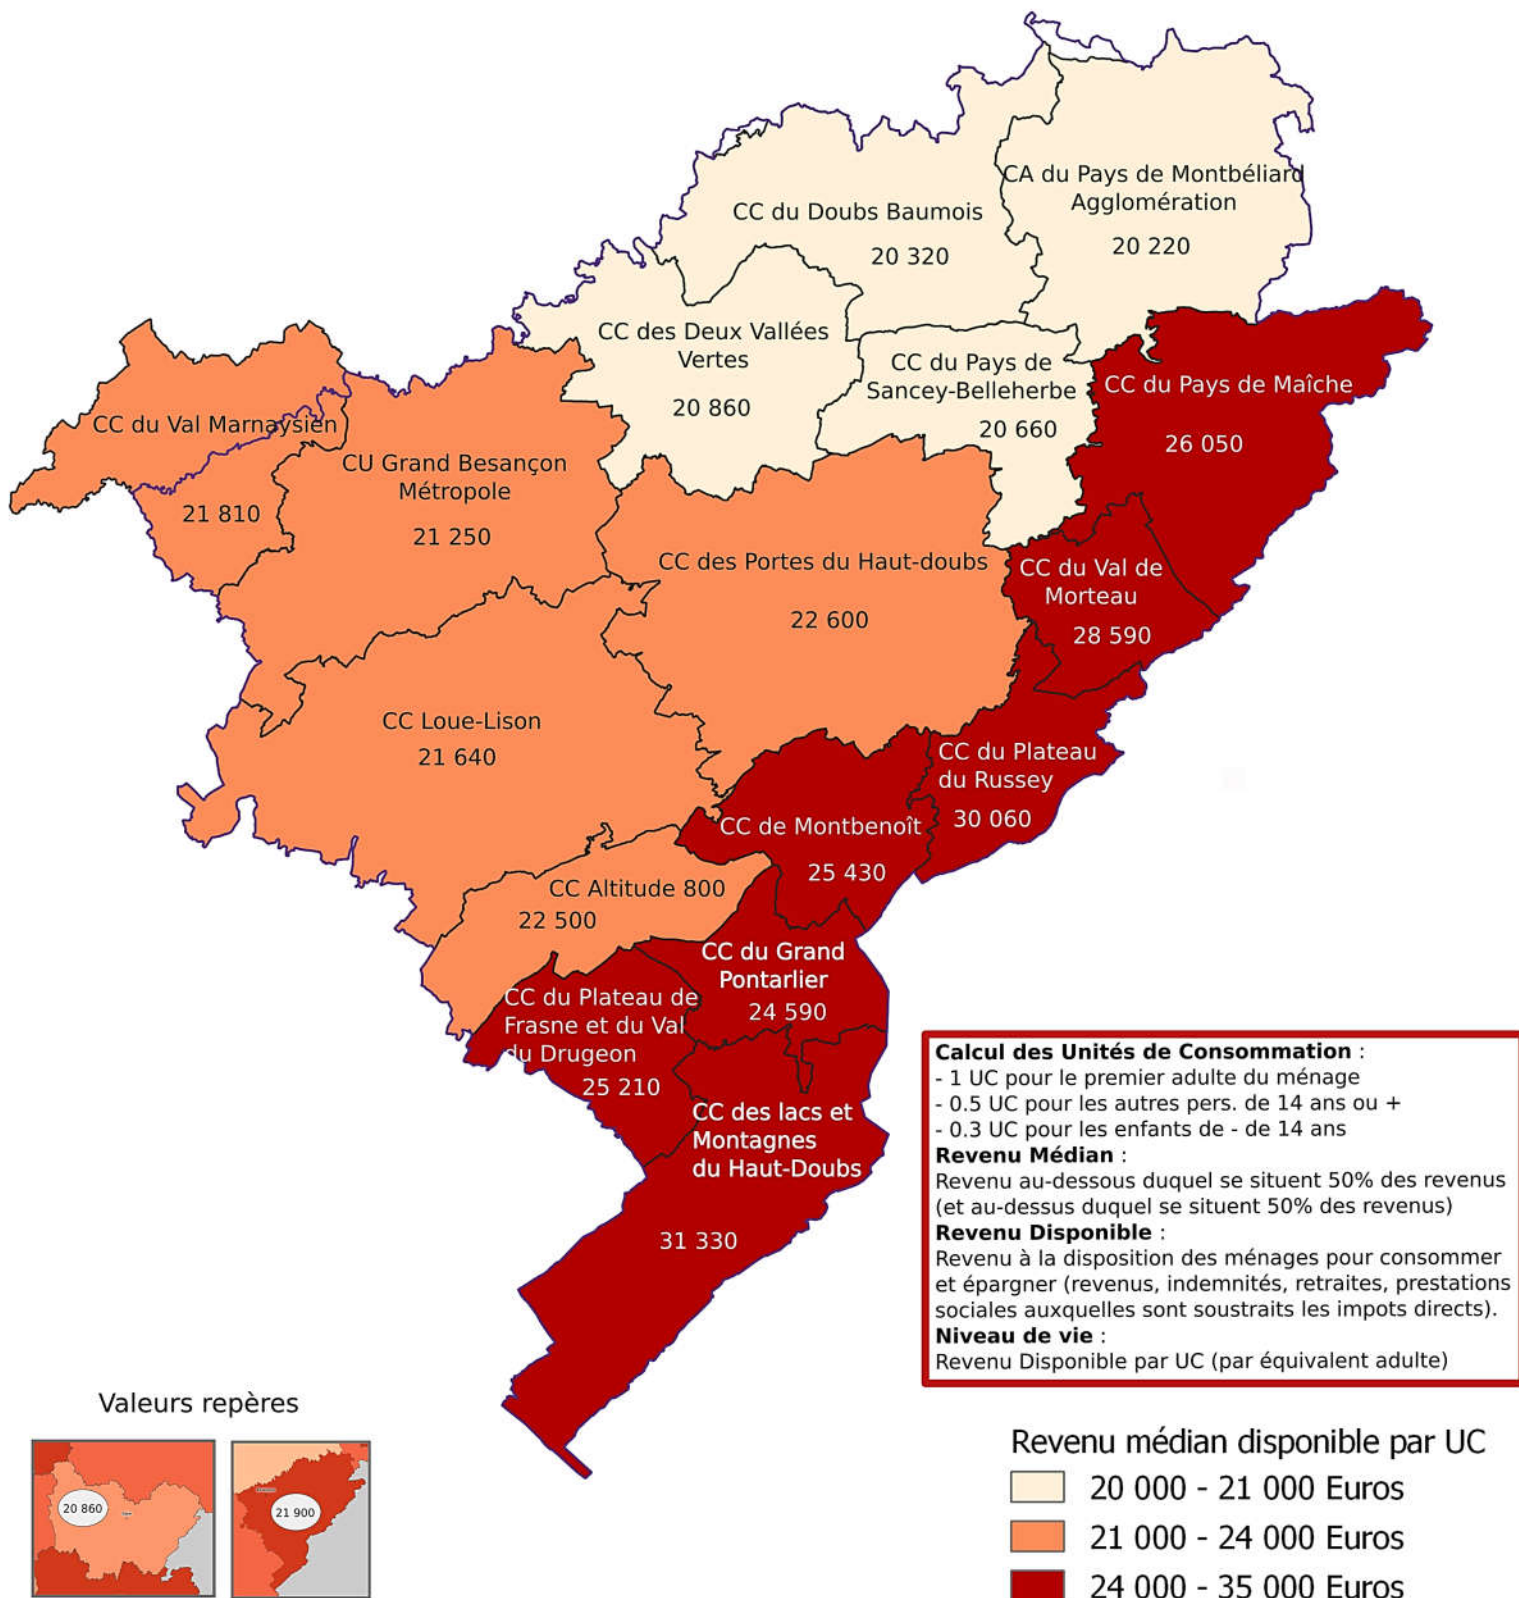

Médiane du niveau de vie des ménages par EPCI du Doubs en 2017

Source : Insee RP exploitation principale © IGN-BDCARTO ® 2015 mise à jour 2018 - Reproduction interdite