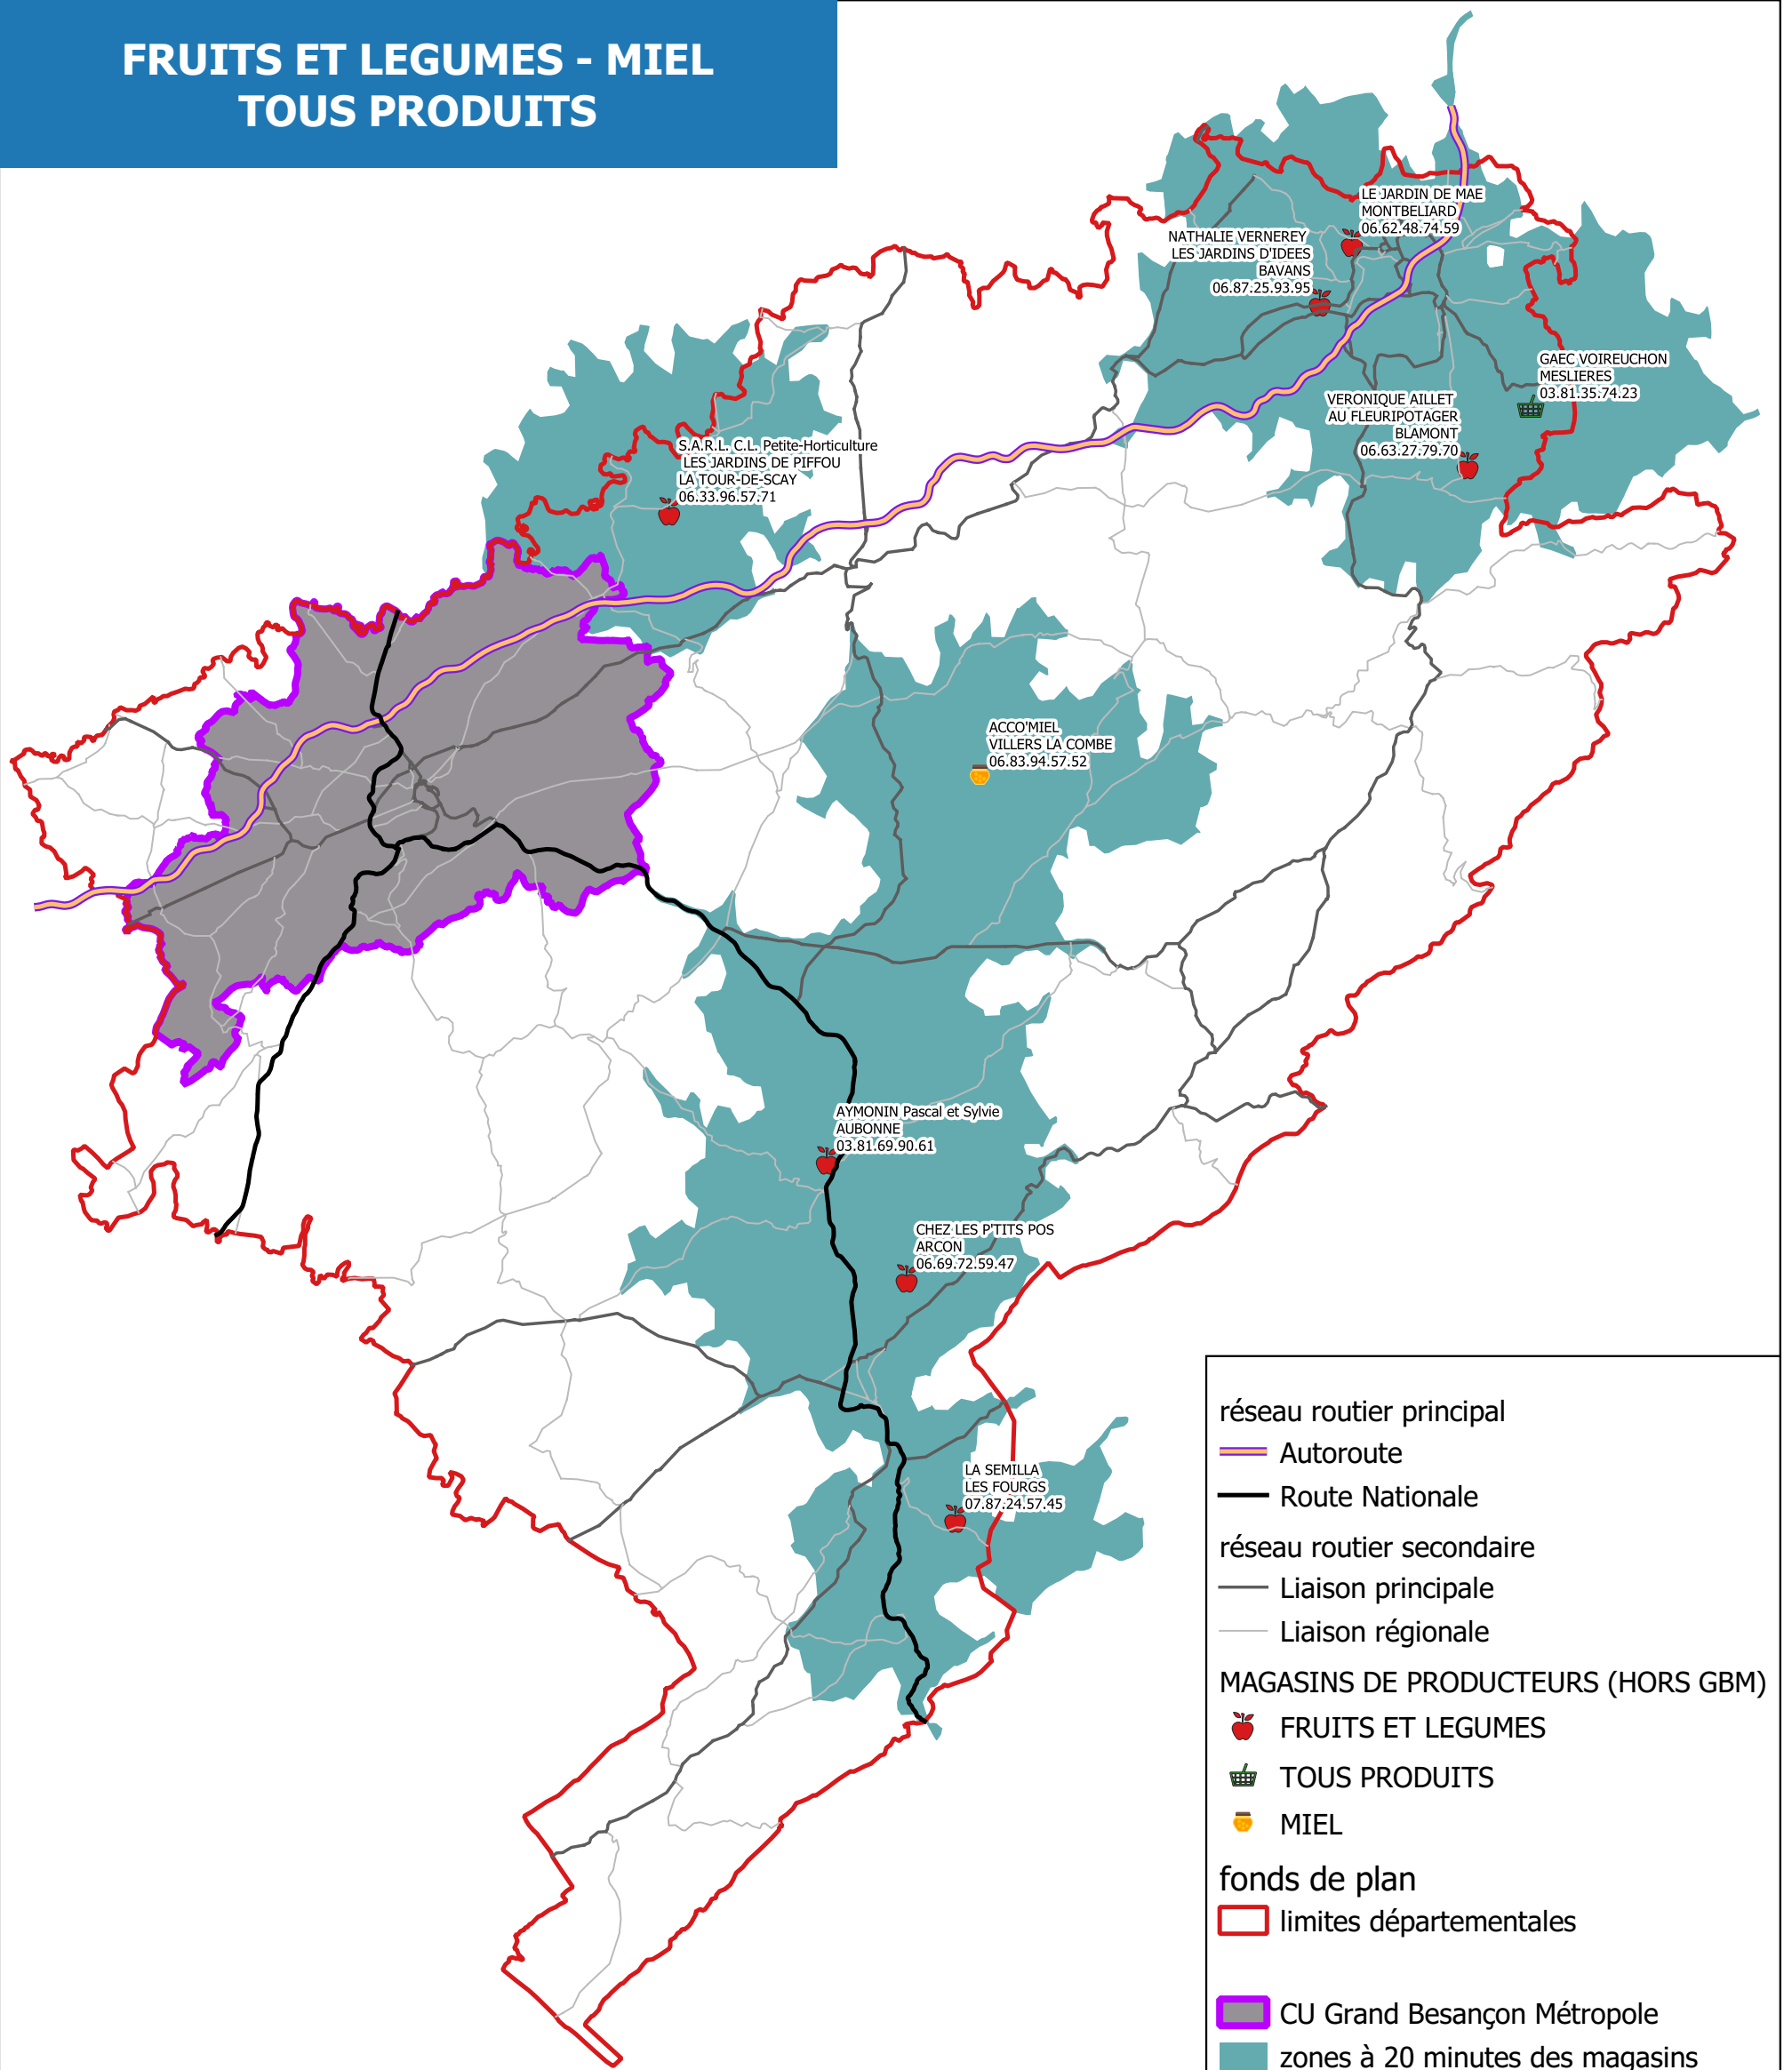

# MAGASINS DE PRODUCTEURS ALIMENTAIRES LOCAUX DEPARTEMENT DU DOUBS (hors agglomération Besançon)

## FRUITS ET LEGUMES - MIEL TOUS PRODUITS

1:400000

Date : 02 avril 2020